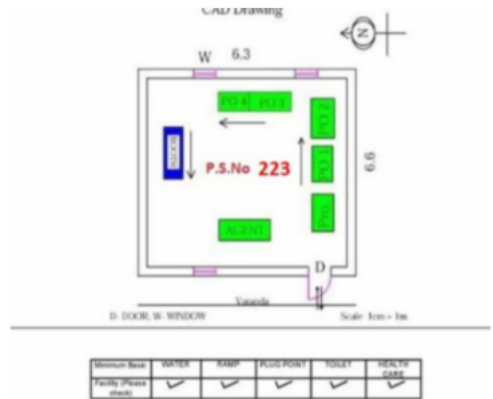

Nazri Naksha

Google Map View

Polling Station Building Front View

Polling Station Front View

Cad View

Key MAP View

1 பெயர் : பார்த்திபன் - தந்தையின் பெயர்: வெங்கடாஜலம் - வீட்டு எண் : பழனிமுத்து ரோடு முதல் கிராஸ் வயது : 60 பாலினம் : ஆண் Photo is available AWP2025096	2 பெயர் : லதா - கணவர் பெயர்: பார்த்திபன் - வீட்டு எண் : பழனிமுத்து ரோடு முதல் கிராஸ் வயது : 55 பாலினம் : பெண் Photo is available AWP2025104	3 பெயர் : சபரி வண்ணன் தந்தையின் பெயர்: பார்த்திபன் - வீட்டு எண் : பழனிமுத்து ரோடு முதல் கிராஸ் வயது : 28 பாலினம் : ஆண் Photo is available AWP1372861
4 பெயர் : சிவேஸ் - தந்தையின் பெயர்: குழந்தை வடிவேல் - வீட்டு எண் : 2 வயது : 32 பாலினம் : ஆண் Photo is available IYE0732545	5 பெயர் : அ சிராஜுன்னிஷா கணவர் பெயர்: அப்துல் சமாத் வீட்டு எண் : 2பி வயது : 67 பாலினம் : பெண் Photo is available IYE2468288	6 பெயர் : அஷ்வின் ராஜ் தாயின் பெயர்: தனலக்ஷ்மி வீட்டு எண் : 3/10 வயது : 27 பாலினம் : ஆண் Photo is available IYE2051225
7 பெயர் : மாணிக்கம் தந்தையின் பெயர்: தைலான் ஆசாரி வீட்டு எண் : 4/9 வயது : 77 பாலினம் : ஆண் Photo is available IYE2299881	8 பெயர் : ராஜா - தந்தையின் பெயர்: முணுசாமிநாயுடு - வீட்டு எண் : 5 வயது : 66 பாலினம் : ஆண் Photo is available IYE1937531	9 பெயர் : பாப்பாத்தி - கணவர் பெயர்: செல்வராஜ் - வீட்டு எண் : 5 வயது : 65 பாலினம் : பெண் Photo is available GMV1151653
10 பெயர் : பரகாசம் - தந்தையின் பெயர்: செல்வராஜ் - வீட்டு எண் : 5 வயது : 45 பாலினம் : ஆண் Photo is available GMV2108769	11 பெயர் : வாணிபுரீ - கணவர் பெயர்: பிரகாசம் - வீட்டு எண் : 5-2 வயது : 33 பாலினம் : பெண் Photo is available IYE0846709	12 பெயர் : சுரேஷ்பாபு - தந்தையின் பெயர்: ராதாகிருஷ்ணன் - வீட்டு எண் : 6 வயது : 53 பாலினம் : ஆண் Photo is available IYE0195289
13 பெயர் : கிருத்திகா - கணவர் பெயர்: சுரேஷ்பாபு - வீட்டு எண் : 6 வயது : 36 பாலினம் : பெண் Photo is available IYE0195198	14 பெயர் : ராகுல் தந்தையின் பெயர்: பாலு வீட்டு எண் : 7 வயது : 26 பாலினம் : ஆண் Photo is available IYE2261337	15 பெயர் : பழனியம்மாள் கணவர் பெயர்: காளியப்பன் வீட்டு எண் : 7ஏ வயது : 74 பாலினம் : பெண் Photo is available IYE2180248
16 பெயர் : துரைமுருகன் - தந்தையின் பெயர்: தங்கவேல் - வீட்டு எண் : 7-B வயது : 41 பாலினம் : ஆண் Photo is available GMV2031466	17 பெயர் : ஐயந்துரை - தந்தையின் பெயர்: தங்கவேல் - வீட்டு எண் : 7-B வயது : 34 பாலினம் : ஆண் Photo is available IYE1044783	18 பெயர் : சந்திரசேகரன் - தந்தையின் பெயர்: வடிவேல் ஆசாரி - வீட்டு எண் : 8 வயது : 63 பாலினம் : ஆண் Photo is available IYE0574541
19 பெயர் : பாலசுப்ரமணியம் - தந்தையின் பெயர்: சந்திரசேகரன் - வீட்டு எண் : 8 வயது : 36 பாலினம் : ஆண் Photo is available IYE0574558	20 பெயர் : சரவணன் - தந்தையின் பெயர்: நடராஜன் - வீட்டு எண் : 9 வயது : 53 பாலினம் : ஆண் Photo is available IYE0385591	21 பெயர் : சசிகலா கணவர் பெயர்: சரவணன் வீட்டு எண் : 9 வயது : 50 பாலினம் : பெண் Photo is available IYE2136976
22 பெயர் : ஜெயலக்ஷ்மி - தாயின் பெயர்: பாப்பாத்தி - வீட்டு எண் : 9 வயது : 37 பாலினம் : பெண் Photo is available IYE0476028	23 பெயர் : நவீன் - தந்தையின் பெயர்: சரவணன் - வீட்டு எண் : 9 வயது : 28 பாலினம் : ஆண் Photo is available IYE1333863	24 பெயர் : ராஜகணபதி - தந்தையின் பெயர்: நாராயணன் - வீட்டு எண் : 9-6 வயது : 71 பாலினம் : ஆண் Photo is available IYE0732578
25 பெயர் : சாந்தினி - கணவர் பெயர்: ராஜகணபதி - வீட்டு எண் : 9-6 வயது : 60 பாலினம் : பெண் Photo is available IYE0732560	26 பெயர் : நித்யா - கணவர் பெயர்: விஜயகுமார் - வீட்டு எண் : 9-6 வயது : 41 பாலினம் : பெண் Photo is available IYE0846824	27 பெயர் : பாப்பாத்தி கணவர் பெயர்: கந்தசாமி வீட்டு எண் : 9/6 வயது : 38 பாலினம் : பெண் Photo is available IYE2177525
28 பெயர் : நளினி - தந்தையின் பெயர்: ராஜகணபதி - வீட்டு எண் : 9-6 வயது : 35 பாலினம் : பெண் Photo is available IYE0407437	29 பெயர் : சபரிநாதன் - தந்தையின் பெயர்: ராஜகணபதி - வீட்டு எண் : 9-6 வயது : 29 பாலினம் : ஆண் Photo is available IYE112051	30 பெயர் : முஹம்மத் ரபி தந்தையின் பெயர்: முஹம்மத் ஷெரிப் வீட்டு எண் : 9பி/24 வயது : 56 பாலினம் : ஆண் Photo is available IYE2177483