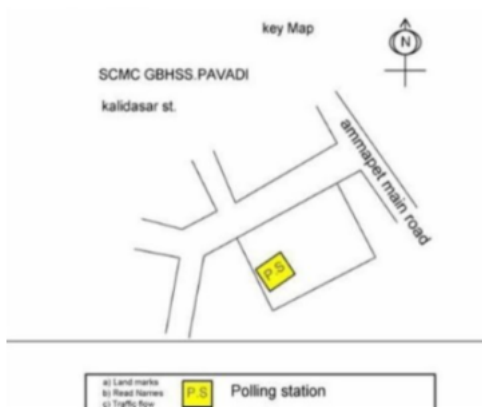

Nazri Naksha

Google Map View

Polling Station Building Front View

Polling Station Front View

Cad View

Key MAP View

1 பெயர் : பார்த்திபன் - தந்தையின் பெயர்: வெங்கடாஜலம் - வீட்டு எண் : பழனிமுத்து ரோடு முதல் கிராஸ் வயது : 60 பாலினம் : ஆண் Photo is available AWP2025096	2 பெயர் : லதா - கணவர் பெயர்: பார்த்திபன் - வீட்டு எண் : பழனிமுத்து ரோடு முதல் கிராஸ் வயது : 55 பாலினம் : பெண் Photo is available AWP2025104	3 பெயர் : சபரி வண்ணன் தந்தையின் பெயர்: பார்த்திபன் - வீட்டு எண் : பழனிமுத்து ரோடு முதல் கிராஸ் வயது : 28 பாலினம் : ஆண் Photo is available AWP1372861
4 பெயர் : சிவேஸ் - தந்தையின் பெயர்: குழந்தை வடிவேல் - வீட்டு எண் : 2 வயது : 32 பாலினம் : ஆண் Photo is available IYE0732545	5 பெயர் : அ சிராஜுன்னிஷா கணவர் பெயர்: அப்துல் சமாத் வீட்டு எண் : 2பி வயது : 67 பாலினம் : பெண் Photo is available IYE2468288	6 பெயர் : அஷ்வின் ராஜ் தாயின் பெயர்: தனலக்ஷ்மி வீட்டு எண் : 3/10 வயது : 27 பாலினம் : ஆண் Photo is available IYE2051225
7 பெயர் : மாணிக்கம் தந்தையின் பெயர்: தைலான் ஆசாரி வீட்டு எண் : 4/9 வயது : 77 பாலினம் : ஆண் Photo is available IYE2299881	8 பெயர் : ராஜா - தந்தையின் பெயர்: முணுசாமிநாயுடு - வீட்டு எண் : 5 வயது : 66 பாலினம் : ஆண் Photo is available IYE1937531	9 பெயர் : பாப்பாத்தி - கணவர் பெயர்: செல்வராஜ் - வீட்டு எண் : 5 வயது : 65 பாலினம் : பெண் Photo is available GMV1151653
10 பெயர் : பரகாசம் - தந்தையின் பெயர்: செல்வராஜ் - வீட்டு எண் : 5 வயது : 45 பாலினம் : ஆண் Photo is available GMV2108769	11 பெயர் : வாணிபுரீ - கணவர் பெயர்: பிரகாசம் - வீட்டு எண் : 5-2 வயது : 33 பாலினம் : பெண் Photo is available IYE0846709	12 பெயர் : சுரேஷ்பாபு - தந்தையின் பெயர்: ராதாகிருஷ்ணன் - வீட்டு எண் : 6 வயது : 53 பாலினம் : ஆண் Photo is available IYE0195289
13 பெயர் : கிருத்திகா - கணவர் பெயர்: சுரேஷ்பாபு - வீட்டு எண் : 6 வயது : 36 பாலினம் : பெண் Photo is available IYE0195198	14 பெயர் : ராகுல் தந்தையின் பெயர்: பாலு வீட்டு எண் : 7 வயது : 26 பாலினம் : ஆண் Photo is available IYE2261337	15 பெயர் : பழனியம்மாள் கணவர் பெயர்: காளியப்பன் வீட்டு எண் : 7ஏ வயது : 74 பாலினம் : பெண் Photo is available IYE2180248
16 பெயர் : துரைமுருகன் - தந்தையின் பெயர்: தங்கவேல் - வீட்டு எண் : 7-B வயது : 41 பாலினம் : ஆண் Photo is available GMV2031466	17 பெயர் : ஐயந்துரை - தந்தையின் பெயர்: தங்கவேல் - வீட்டு எண் : 7-B வயது : 34 பாலினம் : ஆண் Photo is available IYE1044783	18 பெயர் : சந்திரசேகரன் - தந்தையின் பெயர்: வடிவேல் ஆசாரி - வீட்டு எண் : 8 வயது : 63 பாலினம் : ஆண் Photo is available IYE0574541
19 பெயர் : பாலசுப்ரமணியம் - தந்தையின் பெயர்: சந்திரசேகரன் - வீட்டு எண் : 8 வயது : 36 பாலினம் : ஆண் Photo is available IYE0574558	20 பெயர் : சரவணன் - தந்தையின் பெயர்: நடராஜன் - வீட்டு எண் : 9 வயது : 53 பாலினம் : ஆண் Photo is available IYE0385591	21 பெயர் : சசிகலா கணவர் பெயர்: சரவணன் வீட்டு எண் : 9 வயது : 50 பாலினம் : பெண் Photo is available IYE2136976
22 பெயர் : ஜெயலக்ஷ்மி - தாயின் பெயர்: பாப்பாத்தி - வீட்டு எண் : 9 வயது : 37 பாலினம் : பெண் Photo is available IYE0476028	23 பெயர் : நவீன் - தந்தையின் பெயர்: சரவணன் - வீட்டு எண் : 9 வயது : 28 பாலினம் : ஆண் Photo is available IYE1333863	24 பெயர் : ராஜகணபதி - தந்தையின் பெயர்: நாராயணன் - வீட்டு எண் : 9-6 வயது : 71 பாலினம் : ஆண் Photo is available IYE0732578
25 பெயர் : சாந்தினி - கணவர் பெயர்: ராஜகணபதி - வீட்டு எண் : 9-6 வயது : 60 பாலினம் : பெண் Photo is available IYE0732560	26 பெயர் : நித்யா - கணவர் பெயர்: விஜயகுமார் - வீட்டு எண் : 9-6 வயது : 41 பாலினம் : பெண் Photo is available IYE0846824	27 பெயர் : பாப்பாத்தி கணவர் பெயர்: கந்தசாமி வீட்டு எண் : 9/6 வயது : 38 பாலினம் : பெண் Photo is available IYE2177525
28 பெயர் : நளினி - தந்தையின் பெயர்: ராஜகணபதி - வீட்டு எண் : 9-6 வயது : 35 பாலினம் : பெண் Photo is available IYE0407437	29 பெயர் : சபரிநாதன் - தந்தையின் பெயர்: ராஜகணபதி - வீட்டு எண் : 9-6 வயது : 29 பாலினம் : ஆண் Photo is available IYE112051	30 பெயர் : முஹம்மத் ரபி தந்தையின் பெயர்: முஹம்மத் ஷெரிப் வீட்டு எண் : 9பி/24 வயது : 56 பாலினம் : ஆண் Photo is available IYE2177483