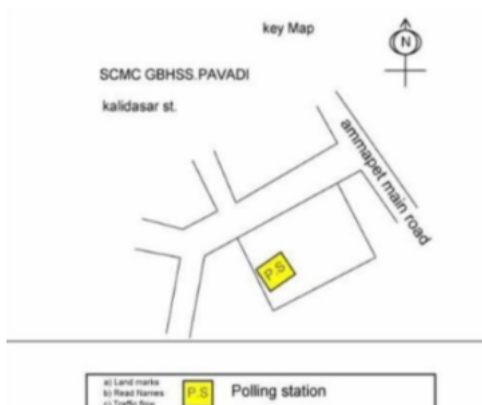

வாக்காளர் பதிவு அலுவலரின்
கையொப்பம்

Nazri Naksha

Google Map View

Polling Station Building Front View

Polling Station Front View

Cad View

Key MAP View

| | | | | | |
|--|----------------------------------|---|----------------------------------|---|----------------------------------|
| 1 பெயர் : சகுந்தலா - கணவர் பெயர்: சந்திரஅய்யர் - வீட்டு எண் : 1 வயது : 84 பாலினம் : பெண் | IYE1941863 Photo is available | 2 பெயர் : ஹேமா - தந்தையின் பெயர்: சந்திரஅய்யர் - வீட்டு எண் : 1 வயது : 50 பாலினம் : பெண் | GMV1151729 Photo is available | 3 பெயர் : நிஷா - தந்தையின் பெயர்: சண்முக சுந்தரம் - வீட்டு எண் : 2 வயது : 32 பாலினம் : பெண் | IYE0758664 Photo is available |
| 4 பெயர் : ரோஜாராணி தந்தையின் பெயர்: பூபதி ராஜு வீட்டு எண் : 2 வயது : 28 பாலினம் : பெண் | IYE1414226 Photo is available | 5 பெயர் : சுரேஷ்பாபு தந்தையின் பெயர்: குப்புசாமி வீட்டு எண் : 2/2-1 வயது : 52 பாலினம் : ஆண் | IYE2038073 Photo is available | 6 பெயர் : சங்கீதா கணவர் பெயர்: சுரேஷ்பாபு வீட்டு எண் : 2/2-1 வயது : 47 பாலினம் : பெண் | IYE2032696 Photo is available |
| 7 பெயர் : செந்தில்நாதன் - தந்தையின் பெயர்: பழனிவேல் - வீட்டு எண் : 2-3 வயது : 60 பாலினம் : ஆண் | IYE0064253 Photo is available | 8 பெயர் : லலிதா பரமேஸ்வரி கணவர் பெயர்: செந்தில்நாதன் வீட்டு எண் : 3/2 வயது : 55 பாலினம் : பெண் | IYE2289866 Photo is available | 9 பெயர் : நிவேதா தந்தையின் பெயர்: செந்தில்நாதன் வீட்டு எண் : 3/2 வயது : 26 பாலினம் : பெண் | IYE2289858 Photo is available |
| 10 பெயர் : ஸ்ரீதர் தந்தையின் பெயர்: செந்தில்நாதன் வீட்டு எண் : 3/2 வயது : 25 பாலினம் : ஆண் | IYE2289841 Photo is available | 11 பெயர் : இரத்தன் - தந்தையின் பெயர்: சடையன் - வீட்டு எண் : 4 வயது : 83 பாலினம் : ஆண் | IYE1941889 Photo is available | 12 பெயர் : திலகமணி - கணவர் பெயர்: இரத்தன் - வீட்டு எண் : 4 வயது : 76 பாலினம் : பெண் | IYE1941897 Photo is available |
| 13 பெயர் : சதீஸ்குமார் - தந்தையின் பெயர்: இரத்தன் - வீட்டு எண் : 4 வயது : 51 பாலினம் : ஆண் | IYE1941905 Photo is available | 14 பெயர் : நரேஷ் தந்தையின் பெயர்: கோவிந்தராஜு வீட்டு எண் : 4/29 வயது : 27 பாலினம் : ஆண் | IYE1414242 Photo is available | 15 பெயர் : மாதேஸ்வரன் - தந்தையின் பெயர்: கிருஷ்ணமூர்த்தி - வீட்டு எண் : 4-36a வயது : 66 பாலினம் : ஆண் | GMV3400576 Photo is available |
| 16 பெயர் : தாய்ச்செல்வி - கணவர் பெயர்: மாதேஸ்வரன் - வீட்டு எண் : 4-36a வயது : 63 பாலினம் : பெண் | IYE1941921 Photo is available | 17 பெயர் : சாந்தி - கணவர் பெயர்: சதீஸ்குமார் - வீட்டு எண் : 4-36A வயது : 44 பாலினம் : பெண் | GMV3335965 Photo is available | 18 பெயர் : ராதா - தந்தையின் பெயர்: மாதேஸ்வரன் - வீட்டு எண் : 4-36a வயது : 37 பாலினம் : பெண் | AWP0203638 Photo is available |
| 19 பெயர் : கோவிந்தராஜ் தந்தையின் பெயர்: மோகன் வீட்டு எண் : 6 வயது : 39 பாலினம் : ஆண் | IYE2137487 Photo is available | 20 பெயர் : ராஜேந்திரபிரபு - தந்தையின் பெயர்: ஜோதி - வீட்டு எண் : 6 வயது : 34 பாலினம் : ஆண் | IYE0981613 Photo is available | 21 பெயர் : சுகுமாரி - கணவர் பெயர்: ஜோதி - வீட்டு எண் : 6-36 வயது : 66 பாலினம் : பெண் | IYE0981647 Photo is available |
| 22 பெயர் : கலைவாணன் - தந்தையின் பெயர்: ஜோதி - வீட்டு எண் : 6-36 வயது : 36 பாலினம் : ஆண் | IYE0981639 Photo is available | 23 பெயர் : லோகநாதன் - தந்தையின் பெயர்: சின்னசாமிஆசாரி - வீட்டு எண் : 7 வயது : 70 பாலினம் : ஆண் | IYE1941947 Photo is available | 24 பெயர் : சரளா - கணவர் பெயர்: லோகநாதன் - வீட்டு எண் : 7 வயது : 66 பாலினம் : பெண் | IYE1941954 Photo is available |
| 25 பெயர் : விஜயக்குமார் - தந்தையின் பெயர்: லோகநாதன் - வீட்டு எண் : 7 வயது : 44 பாலினம் : ஆண் | GMV1413236 Photo is available | 26 பெயர் : செந்தில்குமார் - தந்தையின் பெயர்: லோகநாதன் - வீட்டு எண் : 7 வயது : 43 பாலினம் : ஆண் | GMV1422682 Photo is available | 27 பெயர் : லலிதா - கணவர் பெயர்: விஜயகுமார் - வீட்டு எண் : 7 வயது : 35 பாலினம் : பெண் | IYE0406694 Photo is available |
| 28 பெயர் : ஜெய ஸ்ரீ - கணவர் பெயர்: செந்தில் குமார் - வீட்டு எண் : 7-3-A வயது : 32 பாலினம் : பெண் | IYE1112424 Photo is available | 29 பெயர் : முருகேசன் - தந்தையின் பெயர்: ஏகப்பசெட்டியார் - வீட்டு எண் : 10 வயது : 74 பாலினம் : ஆண் | GMV1151521 Photo is available | 30 பெயர் : வள்ளி - கணவர் பெயர்: முருகேசன் - வீட்டு எண் : 10 வயது : 66 பாலினம் : பெண் | GMV1151513 Photo is available |