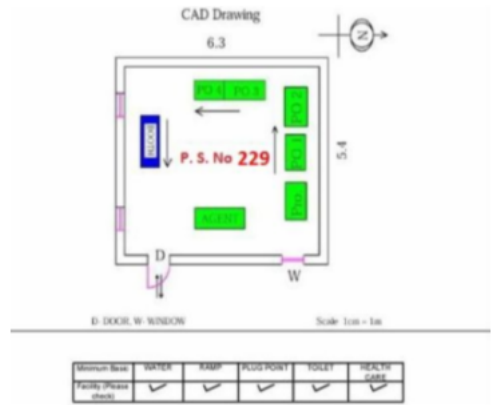

Google Map View

Polling Station Building Front View

Polling Station Front View

Cad View

Key MAP View

1 பெயர் : ராபியா பஸ்ரி கா கணவர் பெயர்: காஜா மைதீன் வீட்டு எண் : 1/1சி வயது : 50 பாலினம் : பெண் Photo is available	IYE2218303	2 பெயர் : பாலசுப்ரமணியம் - தந்தையின் பெயர்: பெரியசாமி - வீட்டு எண் : 3 வயது : 56 பாலினம் : ஆண் Photo is available	GMV1343508	3 பெயர் : முருகன் - தந்தையின் பெயர்: கோபி - வீட்டு எண் : 3-29b வயது : 28 பாலினம் : ஆண் Photo is available	IYE1368927
4 பெயர் : முனீர்கான் - தந்தையின் பெயர்: முகம்மது கான் - வீட்டு எண் : 4-7 வயது : 62 பாலினம் : ஆண் Photo is available	IYE1254697	5 பெயர் : சுனேரிஜான் - கணவர் பெயர்: முனீர்கான் - வீட்டு எண் : 4-7 வயது : 46 பாலினம் : பெண் Photo is available	GMV2026839	6 பெயர் : அனீஸ் பாத்திமா - தந்தையின் பெயர்: முனீர்கான் - வீட்டு எண் : 4-7 வயது : 29 பாலினம் : பெண் Photo is available	IYE1254788
7 பெயர் : இளமதி - தந்தையின் பெயர்: இளங்கோவன் - வீட்டு எண் : 4-295 வயது : 30 பாலினம் : பெண் Photo is available	IYE1046085	8 பெயர் : தூங்கம்மாள் - கணவர் பெயர்: ஸ்ரீபாத்ராவ் - வீட்டு எண் : 5-3 வயது : 81 பாலினம் : பெண் Photo is available	IYE1966316	9 பெயர் : சீனிவாசன் - தந்தையின் பெயர்: ஸ்ரீபாத் ராவ் - வீட்டு எண் : 5-3 வயது : 56 பாலினம் : ஆண் Photo is available	IYE1966324
10 பெயர் : கீதா - கணவர் பெயர்: சீனிவாசன் - வீட்டு எண் : 5-3 வயது : 47 பாலினம் : பெண் Photo is available	LVY2639227	11 பெயர் : பவித்ரா பவித்ர தந்தையின் பெயர்: ஸ்ரீநிவாசன் ஸ் வீட்டு எண் : 5/3 வயது : 22 பாலினம் : பெண் Photo is available	IYE2438935	12 பெயர் : நாகராஜ் - தாயின் பெயர்: குப்பாயி - வீட்டு எண் : 5-7E வயது : 57 பாலினம் : ஆண் Photo is available	IYE0735399
13 பெயர் : பொன்னாண்டவர் - தந்தையின் பெயர்: நாகராஜ் - வீட்டு எண் : 5-7E வயது : 28 பாலினம் : ஆண் Photo is available	IYE1254739	14 பெயர் : மோகனப்ரியா தந்தையின் பெயர்: பார்த்தசாரதி வீட்டு எண் : 6/2 வயது : 26 பாலினம் : பெண் Photo is available	IYE2175172	15 பெயர் : இளங்கோவன் - தந்தையின் பெயர்: அறணாசலம் - வீட்டு எண் : 7 வயது : 66 பாலினம் : ஆண் Photo is available	IYE0246215
16 பெயர் : திருமகள் - கணவர் பெயர்: இளங்கோவன் - வீட்டு எண் : 7 வயது : 56 பாலினம் : பெண் Photo is available	IYE1966340	17 பெயர் : இலவரசன் தந்தையின் பெயர்: இல்கோவந் வீட்டு எண் : 7/4 வயது : 26 பாலினம் : ஆண் Photo is available	IYE1516467	18 பெயர் : நாகலட்சுமி - கணவர் பெயர்: ராஜகோபால் - வீட்டு எண் : 8 வயது : 59 பாலினம் : பெண் Photo is available	IYE0476788
19 பெயர் : சுந்தர்ராஜன் - தந்தையின் பெயர்: ராஜாகோபல் - வீட்டு எண் : 8 வயது : 33 பாலினம் : ஆண் Photo is available	IYE0849869	20 பெயர் : சந்தோஷ் குமார் தந்தையின் பெயர்: கந்தசாமி வீட்டு எண் : 8 வயது : 27 பாலினம் : ஆண் Photo is available	IYE1510080	21 பெயர் : ராம்பிரசாத் - தந்தையின் பெயர்: நாராயணன் - வீட்டு எண் : 9-1 வயது : 51 பாலினம் : ஆண் Photo is available	GMV3325875
22 பெயர் : நாகவேணி - கணவர் பெயர்: ராம்பிரசாத் - வீட்டு எண் : 9-1 வயது : 45 பாலினம் : பெண் Photo is available	IYE0167502	23 பெயர் : மணிகண்டன் - தந்தையின் பெயர்: கனகராஜ் - வீட்டு எண் : 9-1B வயது : 36 பாலினம் : ஆண் Photo is available	IYE0167767	24 பெயர் : லட்சுமி ம கணவர் பெயர்: மணிகண்டன் க வீட்டு எண் : 9/1பி வயது : 31 பாலினம் : பெண் Photo is available	IYE2469583
25 பெயர் : ஹரிஹரன் தந்தையின் பெயர்: ரவி வீட்டு எண் : 9/3 வயது : 23 பாலினம் : ஆண் Photo is available	IYE2175164	26 பெயர் : வசந்த் தந்தையின் பெயர்: கிருஷ்ணமூர்த்தி வீட்டு எண் : 9/27 வயது : 27 பாலினம் : ஆண் Photo is available	IYE1460997	27 பெயர் : ரஹிமாபீ கணவர் பெயர்: அக்பர் பாஷா வீட்டு எண் : 10/28 வயது : 41 பாலினம் : பெண் Photo is available	IYE1523406
28 பெயர் : வேலாயுதம் - தந்தையின் பெயர்: பழனியப்பன் - வீட்டு எண் : 11 வயது : 73 பாலினம் : ஆண் Photo is available	IYE1966365	29 பெயர் : முனியப்பன் - தந்தையின் பெயர்: வேலாயுதம் - வீட்டு எண் : 11 வயது : 54 பாலினம் : ஆண் Photo is available	IYE1966381	30 பெயர் : செல்வி - தந்தையின் பெயர்: வேலாயுதம் - வீட்டு எண் : 11 வயது : 49 பாலினம் : பெண் Photo is available	GMV2765287