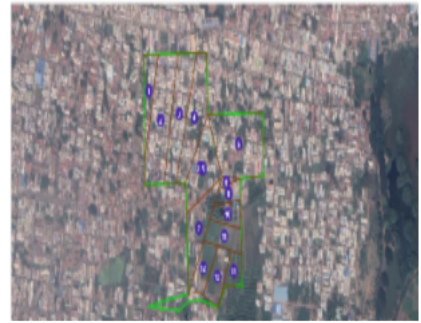

Google Map View