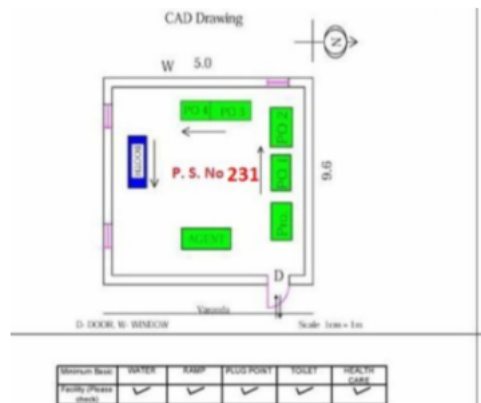

Google Map View

Polling Station Building Front View

Polling Station Front View

Cad View

Key MAP View

1 பெயர் : கார்த்திகேயன் தாயின் பெயர் : உமாமஹேஷ்வரி வீட்டு எண் : 2 வயது : 23 பாலினம் : ஆண் Photo is available	IYE2226454	# 2 பெயர் : பிரகாஷ் திருநாவுக்கரசு தந்தையின் பெயர் : திருநாவுக்கரசு - வீட்டு எண் : 2/1 வயது : 49 பாலினம் : ஆண் Photo is available	CVM1894898	# 3 பெயர் : ஜெயந்தி பிரகாஷ் கணவர் பெயர் : பிரகாசம் - வீட்டு எண் : 2/1 வயது : 44 பாலினம் : பெண் Photo is available	CVM3203056
4 பெயர் : ராணி - கணவர் பெயர் : மோகனசுந்தரம் - வீட்டு எண் : 2-3 வயது : 61 பாலினம் : பெண் Photo is available	GMV3328275	5 பெயர் : கணேசன் - தந்தையின் பெயர் : மோகனசுந்தரம் - வீட்டு எண் : 2-3 வயது : 42 பாலினம் : ஆண் Photo is available	GMV1383298	6 பெயர் : சாமிநாதன் - தந்தையின் பெயர் : மோகனசுந்தரம் - வீட்டு எண் : 2-3 வயது : 41 பாலினம் : ஆண் Photo is available	GMV1383280
7 பெயர் : குமரவேல் தந்தையின் பெயர் : தங்கராஜ் வீட்டு எண் : 2/42-1 வயது : 29 பாலினம் : ஆண் Photo is available	IYE2051415	8 பெயர் : அப்துல் ரஹ்மான் சேட் தந்தையின் பெயர் : சக்கரை முஹம்மத் வீட்டு எண் : 3 வயது : 41 பாலினம் : ஆண் Photo is available	IYE2140457	# 9 பெயர் : சாந்தா கணபதி கணவர் பெயர் : கணபதி - வீட்டு எண் : 4 வயது : 78 பாலினம் : பெண் Photo is available	GMV2118875
10 பெயர் : மரகதம் - கணவர் பெயர் : காந்திசுப்ரமணியம் - வீட்டு எண் : 4-1 வயது : 78 பாலினம் : பெண் Photo is available	IYE1973122	11 பெயர் : முகமது அராபத் - தந்தையின் பெயர் : ராஜாமுகமது - வீட்டு எண் : 4/1 வயது : 43 பாலினம் : ஆண் Photo is available	IYE0170837	12 பெயர் : ஷாஜித கணவர் பெயர் : முகமது அராபத் வீட்டு எண் : 4/1 வயது : 37 பாலினம் : பெண் Photo is available	IYE2356400
13 பெயர் : கார்த்திகேயன் - தந்தையின் பெயர் : காந்திசுப்ரமணியன் - வீட்டு எண் : 4-2 வயது : 53 பாலினம் : ஆண் Photo is available	GMV2136778	14 பெயர் : மோனிகா தந்தையின் பெயர் : மகேந்திரன் வீட்டு எண் : 4/44 வயது : 21 பாலினம் : பெண் Photo is available	IYE2303238	15 பெயர் : முத்துலட்சுமி - கணவர் பெயர் : கார்த்திகேயன் - வீட்டு எண் : 5 வயது : 43 பாலினம் : பெண் Photo is available	IYE0498220
16 பெயர் : மணிபாரதி கா தந்தையின் பெயர் : கார்த்திகேயன் வீட்டு எண் : 5 வயது : 21 பாலினம் : ஆண் Photo is available	IYE2367282	17 பெயர் : சங்கர் - தந்தையின் பெயர் : சுந்தரய்யர் - வீட்டு எண் : 5-2 வயது : 63 பாலினம் : ஆண் Photo is available	IYE0414169	18 பெயர் : ஜமுனா - கணவர் பெயர் : சங்கர் - வீட்டு எண் : 5-2 வயது : 55 பாலினம் : பெண் Photo is available	IYE0414458
19 பெயர் : மாதேஷ்வரன் தந்தையின் பெயர் : சங்கர் வீட்டு எண் : 5-2 வயது : 35 பாலினம் : ஆண் Photo is available	IYE1369438	20 பெயர் : நிவேதா - தந்தையின் பெயர் : சங்கர் - வீட்டு எண் : 5-2 வயது : 32 பாலினம் : பெண் Photo is available	IYE0736504	21 பெயர் : ரங்கராஜ் தந்தையின் பெயர் : ஈஸ்வரன் வீட்டு எண் : 5-4 வயது : 42 பாலினம் : ஆண் Photo is available	AWP2155687
22 பெயர் : லதா கணவர் பெயர் : ரங்கராஜ் வீட்டு எண் : 5-4 வயது : 39 பாலினம் : பெண் Photo is available	AWP2155760	23 பெயர் : சௌந்தராஜன் - தந்தையின் பெயர் : நரசிம்மன் - வீட்டு எண் : 6 வயது : 64 பாலினம் : ஆண் Photo is available	IYE0168757	24 பெயர் : மோகன்ராஜ் - தந்தையின் பெயர் : சௌந்தராஜன் - வீட்டு எண் : 6 வயது : 35 பாலினம் : ஆண் Photo is available	IYE0168765
25 பெயர் : முரளிதரன் - தந்தையின் பெயர் : நாகராஜன் - வீட்டு எண் : 7 வயது : 65 பாலினம் : ஆண் Photo is available	GMV1309285	26 பெயர் : கலைச்செல்வி - கணவர் பெயர் : முரளிதரன் - வீட்டு எண் : 7 வயது : 58 பாலினம் : பெண் Photo is available	GMV1309293	27 பெயர் : சுரேந்தர் - தந்தையின் பெயர் : முரளிதரன் - வீட்டு எண் : 7 வயது : 36 பாலினம் : ஆண் Photo is available	IYE0168773
28 பெயர் : சசிரேகா - தந்தையின் பெயர் : முரளிதரன் - வீட்டு எண் : 7 வயது : 34 பாலினம் : பெண் Photo is available	IYE0736512	29 பெயர் : இர்சாத்பாஷா - தந்தையின் பெயர் : அமீர்ஜான் - வீட்டு எண் : 7-2 வயது : 42 பாலினம் : ஆண் Photo is available	IYE0415109	30 பெயர் : பர்ஜானா கணவர் பெயர் : இர்சாத் பாஷா வீட்டு எண் : 7/2 வயது : 38 பாலினம் : பெண் Photo is available	IYE2249068