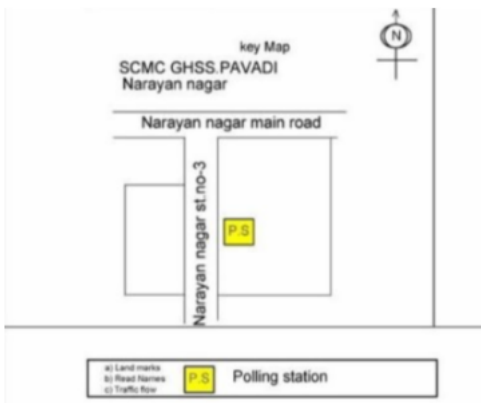

Google Map View

Polling Station Building Front View

Polling Station Front View

Cad View

Key MAP View

1 பெயர் : கார்த்திகேயன் தாயின் பெயர் : உமாமஹேஷ்வரி வீட்டு எண் : 2 வயது : 23 பாலினம் : ஆண் Photo is available	IYE2226454	# 2 பெயர் : பிரகாஷ் திருநாவுக்கரசு தந்தையின் பெயர் : திருநாவுக்கரசு - வீட்டு எண் : 2/1 வயது : 49 பாலினம் : ஆண் Photo is available	CVM1894898	# 3 பெயர் : ஜெயந்தி பிரகாஷ் கணவர் பெயர் : பிரகாசம் - வீட்டு எண் : 2/1 வயது : 44 பாலினம் : பெண் Photo is available	CVM3203056
4 பெயர் : ராணி - கணவர் பெயர் : மோகனசுந்தரம் - வீட்டு எண் : 2-3 வயது : 61 பாலினம் : பெண் Photo is available	GMV3328275	5 பெயர் : கணேசன் - தந்தையின் பெயர் : மோகனசுந்தரம் - வீட்டு எண் : 2-3 வயது : 42 பாலினம் : ஆண் Photo is available	GMV1383298	6 பெயர் : சாமிநாதன் - தந்தையின் பெயர் : மோகனசுந்தரம் - வீட்டு எண் : 2-3 வயது : 41 பாலினம் : ஆண் Photo is available	GMV1383280
7 பெயர் : குமரவேல் தந்தையின் பெயர் : தங்கராஜ் வீட்டு எண் : 2/42-1 வயது : 29 பாலினம் : ஆண் Photo is available	IYE2051415	8 பெயர் : அப்துல் ரஹ்மான் சேட் தந்தையின் பெயர் : சக்கரை முஹம்மத் வீட்டு எண் : 3 வயது : 41 பாலினம் : ஆண் Photo is available	IYE2140457	# 9 பெயர் : சாந்தா கணபதி கணவர் பெயர் : கணபதி - வீட்டு எண் : 4 வயது : 78 பாலினம் : பெண் Photo is available	GMV2118875
10 பெயர் : மரகதம் - கணவர் பெயர் : காந்திசுப்ரமணியம் - வீட்டு எண் : 4-1 வயது : 78 பாலினம் : பெண் Photo is available	IYE1973122	11 பெயர் : முகமது அராபத் - தந்தையின் பெயர் : ராஜாமுகமது - வீட்டு எண் : 4/1 வயது : 43 பாலினம் : ஆண் Photo is available	IYE0170837	12 பெயர் : ஷாஜித கணவர் பெயர் : முகமது அராபத் வீட்டு எண் : 4/1 வயது : 37 பாலினம் : பெண் Photo is available	IYE2356400
13 பெயர் : கார்த்திகேயன் - தந்தையின் பெயர் : காந்திசுப்ரமணியன் - வீட்டு எண் : 4-2 வயது : 53 பாலினம் : ஆண் Photo is available	GMV2136778	14 பெயர் : மோனிகா தந்தையின் பெயர் : மகேந்திரன் வீட்டு எண் : 4/44 வயது : 21 பாலினம் : பெண் Photo is available	IYE2303238	15 பெயர் : முத்துலட்சுமி - கணவர் பெயர் : கார்த்திகேயன் - வீட்டு எண் : 5 வயது : 43 பாலினம் : பெண் Photo is available	IYE0498220
16 பெயர் : மணிபாரதி கா தந்தையின் பெயர் : கார்த்திகேயன் வீட்டு எண் : 5 வயது : 21 பாலினம் : ஆண் Photo is available	IYE2367282	17 பெயர் : சங்கர் - தந்தையின் பெயர் : சுந்தரய்யர் - வீட்டு எண் : 5-2 வயது : 63 பாலினம் : ஆண் Photo is available	IYE0414169	18 பெயர் : ஜமுனா - கணவர் பெயர் : சங்கர் - வீட்டு எண் : 5-2 வயது : 55 பாலினம் : பெண் Photo is available	IYE0414458
19 பெயர் : மாதேஷ்வரன் தந்தையின் பெயர் : சங்கர் வீட்டு எண் : 5-2 வயது : 35 பாலினம் : ஆண் Photo is available	IYE1369438	20 பெயர் : நிவேதா - தந்தையின் பெயர் : சங்கர் - வீட்டு எண் : 5-2 வயது : 32 பாலினம் : பெண் Photo is available	IYE0736504	21 பெயர் : ரங்கராஜ் தந்தையின் பெயர் : ஈஸ்வரன் வீட்டு எண் : 5-4 வயது : 42 பாலினம் : ஆண் Photo is available	AWP2155687
22 பெயர் : லதா கணவர் பெயர் : ரங்கராஜ் வீட்டு எண் : 5-4 வயது : 39 பாலினம் : பெண் Photo is available	AWP2155760	23 பெயர் : சௌந்தராஜன் - தந்தையின் பெயர் : நரசிம்மன் - வீட்டு எண் : 6 வயது : 64 பாலினம் : ஆண் Photo is available	IYE0168757	24 பெயர் : மோகன்ராஜ் - தந்தையின் பெயர் : சௌந்தராஜன் - வீட்டு எண் : 6 வயது : 35 பாலினம் : ஆண் Photo is available	IYE0168765
25 பெயர் : முரளிதரன் - தந்தையின் பெயர் : நாகராஜன் - வீட்டு எண் : 7 வயது : 65 பாலினம் : ஆண் Photo is available	GMV1309285	26 பெயர் : கலைச்செல்வி - கணவர் பெயர் : முரளிதரன் - வீட்டு எண் : 7 வயது : 58 பாலினம் : பெண் Photo is available	GMV1309293	27 பெயர் : சுரேந்தர் - தந்தையின் பெயர் : முரளிதரன் - வீட்டு எண் : 7 வயது : 36 பாலினம் : ஆண் Photo is available	IYE0168773
28 பெயர் : சசிரேகா - தந்தையின் பெயர் : முரளிதரன் - வீட்டு எண் : 7 வயது : 34 பாலினம் : பெண் Photo is available	IYE0736512	29 பெயர் : இர்சாத்பாஷா - தந்தையின் பெயர் : அமீர்ஜான் - வீட்டு எண் : 7-2 வயது : 42 பாலினம் : ஆண் Photo is available	IYE0415109	30 பெயர் : பர்ஜானா கணவர் பெயர் : இர்சாத் பாஷா வீட்டு எண் : 7/2 வயது : 38 பாலினம் : பெண் Photo is available	IYE2249068