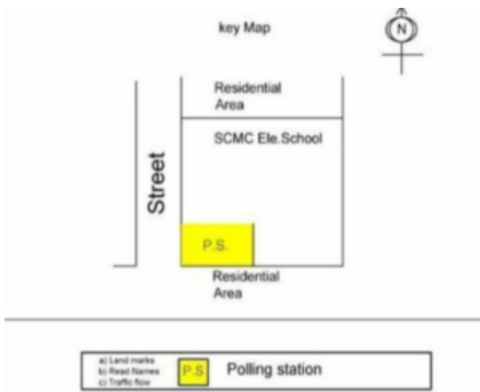

Google Map View

Polling Station Building Front View

Polling Station Front View

Cad View

Key MAP View

1 பெயர் : மாதேஸ்வரி கணவர் பெயர் : மணிகண்டன் வீட்டு எண் : 1/44 வயது : 33 பாலினம் : பெண் Photo is available IYE2063691	2 பெயர் : சுந்தரம் - தந்தையின் பெயர் : தியாகராஜன் - வீட்டு எண் : 1B வயது : 57 பாலினம் : ஆண் Photo is available GMV3330263	3 பெயர் : ராணி - தந்தையின் பெயர் : மணி - வீட்டு எண் : 1B வயது : 49 பாலினம் : பெண் Photo is available LVY1835214
4 பெயர் : கௌதமி - தந்தையின் பெயர் : சுந்தரம் - வீட்டு எண் : 1B வயது : 34 பாலினம் : பெண் Photo is available IYE0851022	5 பெயர் : கார்த்திக் ராஜா தந்தையின் பெயர் : சுந்தரம் - வீட்டு எண் : 1B வயது : 32 பாலினம் : ஆண் Photo is available IYE0851014	6 பெயர் : ஞானம்மாள் - கணவர் பெயர் : நடராஜன் - வீட்டு எண் : 2 வயது : 85 பாலினம் : பெண் Photo is available GMV3331683
7 பெயர் : தனம் - கணவர் பெயர் : தியாகராஜன் - வீட்டு எண் : 2 வயது : 72 பாலினம் : பெண் Photo is available GMV1147313	8 பெயர் : சுப்ரமணி - தந்தையின் பெயர் : தியாகராஜன் - வீட்டு எண் : 2 வயது : 48 பாலினம் : ஆண் Photo is available GMV1147115	9 பெயர் : சதிஸ் கோபால் தந்தையின் பெயர் : கோபால் - வீட்டு எண் : 3 வயது : 73 பாலினம் : ஆண் Photo is available GMV1290873
10 பெயர் : சாந்தி - கணவர் பெயர் : சதீஸ் - வீட்டு எண் : 3 வயது : 60 பாலினம் : பெண் Photo is available IYE1850973	11 பெயர் : பிரீத்தி - தந்தையின் பெயர் : சதீஸ் - வீட்டு எண் : 3 வயது : 41 பாலினம் : பெண் Photo is available IYE0067272	12 பெயர் : ஸ்ரீ கௌதம் ராஜ் அம்மாப்பேட்டை சதிஸ் தந்தையின் பெயர் : சதிஸ் கோபால் வீட்டு எண் : 3 வயது : 34 பாலினம் : ஆண் Photo is available IYE0415729
13 பெயர் : மோகன்குமார் - தந்தையின் பெயர் : வரதராஜலு - வீட்டு எண் : 4 வயது : 55 பாலினம் : ஆண் Photo is available IYE1850981	14 பெயர் : சதீஸ் - தந்தையின் பெயர் : வரதராஜலு - வீட்டு எண் : 4 வயது : 54 பாலினம் : ஆண் Photo is available GMV1831072	15 பெயர் : சங்கீதா - கணவர் பெயர் : மோகன்குமார் - வீட்டு எண் : 4 வயது : 44 பாலினம் : பெண் Photo is available LVY1320464
16 பெயர் : ஆதித்யா தந்தையின் பெயர் : மோகன்குமார் வீட்டு எண் : 4 வயது : 23 பாலினம் : ஆண் Photo is available IYE2142412	17 பெயர் : ஆர்த்தி - கணவர் பெயர் : நித்தியானந்தம் - வீட்டு எண் : 4-4 வயது : 33 பாலினம் : பெண் Photo is available IYE0851048	18 பெயர் : திருகுரியா ச உ தந்தையின் பெயர் : சதீஷ் வீட்டு எண் : 4 ஏ வயது : 20 பாலினம் : ஆண் Photo is available IYE2458412
19 பெயர் : ராஜலட்சுமி - கணவர் பெயர் : துரைசாமி - வீட்டு எண் : 6 வயது : 71 பாலினம் : பெண் Photo is available IYE1851005	20 பெயர் : தேவி இதரர் பெயர் : குமார் வீட்டு எண் : 6 வயது : 34 பாலினம் : பெண் Photo is available IYE2226363	21 பெயர் : இந்திராணி - கணவர் பெயர் : வரதராஜலு - வீட்டு எண் : 7 வயது : 80 பாலினம் : பெண் Photo is available IYE1851013
22 பெயர் : ருக்மணி - கணவர் பெயர் : தமிழ் செல்வம் - வீட்டு எண் : 7 வயது : 56 பாலினம் : பெண் Photo is available IYE0497131	23 பெயர் : ராஜா - தந்தையின் பெயர் : வரதராஜா வீட்டு எண் : 7 வயது : 51 பாலினம் : ஆண் Photo is available IYE1851021	24 பெயர் : லதா - கணவர் பெயர் : ராஜா - வீட்டு எண் : 7 வயது : 44 பாலினம் : பெண் Photo is available GMV1832237
25 பெயர் : தினேஷ்குமார் தமிழ்செல்வம் தந்தையின் பெயர் : தமிழ்செல்வம் வீட்டு எண் : 7 வயது : 39 பாலினம் : ஆண் Photo is available GMV1865187	26 பெயர் : விக்னேஷ்குமார் - தந்தையின் பெயர் : தமிழ்செல்வம் - வீட்டு எண் : 7 வயது : 32 பாலினம் : ஆண் Photo is available IYE0737528	27 பெயர் : வினோத்குமார் - தந்தையின் பெயர் : தமிழ்செல்வம் - வீட்டு எண் : 7 வயது : 32 பாலினம் : ஆண் Photo is available IYE0737536
28 பெயர் : ஹாஜிரா தந்தையின் பெயர் : இப்ராகிம் வீட்டு எண் : 7-1/42-1 வயது : 21 பாலினம் : பெண் Photo is available IYE2324671	29 பெயர் : அருண் லதா ராஜா தாயின் பெயர் : லதா ராஜா வீட்டு எண் : 7 சவுந்தரய்ய தெரு வயது : 23 பாலினம் : ஆண் Photo is available IYE2207769	30 பெயர் : கமலா - கணவர் பெயர் : பிள்ளாரி - வீட்டு எண் : 8 வயது : 81 பாலினம் : பெண் Photo is available IYE1851047