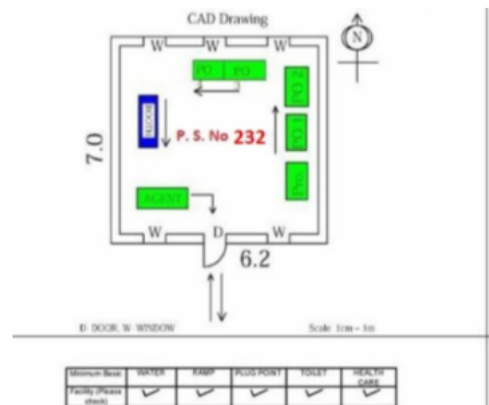

Google Map View

Polling Station Building Front View

Polling Station Front View

Cad View

Key MAP View

1 பெயர் : மாதேஸ்வரி கணவர் பெயர் : மணிகண்டன் வீட்டு எண் : 1/44 வயது : 33 பாலினம் : பெண் Photo is available IYE2063691	2 பெயர் : சுந்தரம் - தந்தையின் பெயர் : தியாகராஜன் - வீட்டு எண் : 1B வயது : 57 பாலினம் : ஆண் Photo is available GMV3330263	3 பெயர் : ராணி - தந்தையின் பெயர் : மணி - வீட்டு எண் : 1B வயது : 49 பாலினம் : பெண் Photo is available LVY1835214
4 பெயர் : கௌதமி - தந்தையின் பெயர் : சுந்தரம் - வீட்டு எண் : 1B வயது : 34 பாலினம் : பெண் Photo is available IYE0851022	5 பெயர் : கார்த்திக் ராஜா தந்தையின் பெயர் : சுந்தரம் - வீட்டு எண் : 1B வயது : 32 பாலினம் : ஆண் Photo is available IYE0851014	6 பெயர் : ஞானம்மாள் - கணவர் பெயர் : நடராஜன் - வீட்டு எண் : 2 வயது : 85 பாலினம் : பெண் Photo is available GMV3331683
7 பெயர் : தனம் - கணவர் பெயர் : தியாகராஜன் - வீட்டு எண் : 2 வயது : 72 பாலினம் : பெண் Photo is available GMV1147313	8 பெயர் : சுப்ரமணி - தந்தையின் பெயர் : தியாகராஜன் - வீட்டு எண் : 2 வயது : 48 பாலினம் : ஆண் Photo is available GMV1147115	9 பெயர் : சதிஸ் கோபால் தந்தையின் பெயர் : கோபால் - வீட்டு எண் : 3 வயது : 73 பாலினம் : ஆண் Photo is available GMV1290873
10 பெயர் : சாந்தி - கணவர் பெயர் : சதீஸ் - வீட்டு எண் : 3 வயது : 60 பாலினம் : பெண் Photo is available IYE1850973	11 பெயர் : பிரீத்தி - தந்தையின் பெயர் : சதீஸ் - வீட்டு எண் : 3 வயது : 41 பாலினம் : பெண் Photo is available IYE0067272	12 பெயர் : ஸ்ரீ கௌதம் ராஜ் அம்மாப்பேட்டை சதிஸ் தந்தையின் பெயர் : சதிஸ் கோபால் வீட்டு எண் : 3 வயது : 34 பாலினம் : ஆண் Photo is available IYE0415729
13 பெயர் : மோகன்குமார் - தந்தையின் பெயர் : வரதராஜலு - வீட்டு எண் : 4 வயது : 55 பாலினம் : ஆண் Photo is available IYE1850981	14 பெயர் : சதீஸ் - தந்தையின் பெயர் : வரதராஜலு - வீட்டு எண் : 4 வயது : 54 பாலினம் : ஆண் Photo is available GMV1831072	15 பெயர் : சங்கீதா - கணவர் பெயர் : மோகன்குமார் - வீட்டு எண் : 4 வயது : 44 பாலினம் : பெண் Photo is available LVY1320464
16 பெயர் : ஆதித்யா தந்தையின் பெயர் : மோகன்குமார் வீட்டு எண் : 4 வயது : 23 பாலினம் : ஆண் Photo is available IYE2142412	17 பெயர் : ஆர்த்தி - கணவர் பெயர் : நித்தியானந்தம் - வீட்டு எண் : 4-4 வயது : 33 பாலினம் : பெண் Photo is available IYE0851048	18 பெயர் : திருகுரியா ச உ தந்தையின் பெயர் : சதீஷ் வீட்டு எண் : 4 ஏ வயது : 20 பாலினம் : ஆண் Photo is available IYE2458412
19 பெயர் : ராஜலட்சுமி - கணவர் பெயர் : துரைசாமி - வீட்டு எண் : 6 வயது : 71 பாலினம் : பெண் Photo is available IYE1851005	20 பெயர் : தேவி இதரர் பெயர் : குமார் வீட்டு எண் : 6 வயது : 34 பாலினம் : பெண் Photo is available IYE2226363	21 பெயர் : இந்திராணி - கணவர் பெயர் : வரதராஜலு - வீட்டு எண் : 7 வயது : 80 பாலினம் : பெண் Photo is available IYE1851013
22 பெயர் : ருக்மணி - கணவர் பெயர் : தமிழ் செல்வம் - வீட்டு எண் : 7 வயது : 56 பாலினம் : பெண் Photo is available IYE0497131	23 பெயர் : ராஜா - தந்தையின் பெயர் : வரதராஜா வீட்டு எண் : 7 வயது : 51 பாலினம் : ஆண் Photo is available IYE1851021	24 பெயர் : லதா - கணவர் பெயர் : ராஜா - வீட்டு எண் : 7 வயது : 44 பாலினம் : பெண் Photo is available GMV1832237
25 பெயர் : தினேஷ்குமார் தமிழ்செல்வம் தந்தையின் பெயர் : தமிழ்செல்வம் வீட்டு எண் : 7 வயது : 39 பாலினம் : ஆண் Photo is available GMV1865187	26 பெயர் : விக்னேஷ்குமார் - தந்தையின் பெயர் : தமிழ்செல்வம் - வீட்டு எண் : 7 வயது : 32 பாலினம் : ஆண் Photo is available IYE0737528	27 பெயர் : வினோத்குமார் - தந்தையின் பெயர் : தமிழ்செல்வம் - வீட்டு எண் : 7 வயது : 32 பாலினம் : ஆண் Photo is available IYE0737536
28 பெயர் : ஹாஜிரா தந்தையின் பெயர் : இப்ராகிம் வீட்டு எண் : 7-1/42-1 வயது : 21 பாலினம் : பெண் Photo is available IYE2324671	29 பெயர் : அருண் லதா ராஜா தாயின் பெயர் : லதா ராஜா வீட்டு எண் : 7 சவுந்தரய்ய தெரு வயது : 23 பாலினம் : ஆண் Photo is available IYE2207769	30 பெயர் : கமலா - கணவர் பெயர் : பிள்ளாரி - வீட்டு எண் : 8 வயது : 81 பாலினம் : பெண் Photo is available IYE1851047