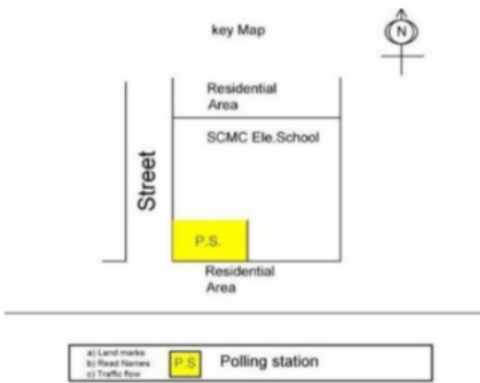

Google Map View

Polling Station Building Front View

Polling Station Front View

Cad View

Key MAP View

1 பெயர் : சந்திரசேகரன் - தந்தையின் பெயர்: கந்தசாமி - வீட்டு எண் : 1 வயது : 76 பாலினம் : ஆண் Photo is available	IYE0988113	2 பெயர் : சத்தியலட்சுமி - கணவர் பெயர்: சந்திரசேகரன் - வீட்டு எண் : 1 வயது : 74 பாலினம் : பெண் Photo is available	IYE1876176	3 பெயர் : பரணிடரன் தந்தையின் பெயர்: குமரன் வீட்டு எண் : 1/195 வயது : 20 பாலினம் : ஆண் Photo is available	IYE2441285
4 பெயர் : தண்டாயுதம் - தந்தையின் பெயர்: கந்தசாமி - வீட்டு எண் : 2 வயது : 71 பாலினம் : ஆண் Photo is available	IYE1876184	5 பெயர் : லட்சுமி - கணவர் பெயர்: தண்டாயுதம் - வீட்டு எண் : 2 வயது : 69 பாலினம் : பெண் Photo is available	IYE1876192	6 பெயர் : இளங்கோவன் தந்தையின் பெயர்: பாலசுப்பரமணி - வீட்டு எண் : 2 வயது : 34 பாலினம் : ஆண் Photo is available	IYE0069930
7 பெயர் : விமலராஜா ரா தந்தையின் பெயர்: ரவி வீட்டு எண் : 2 /1 டிபெரிய கிணறு தெரு வயது : 27 பாலினம் : ஆண் Photo is available	IYE1540343	8 பெயர் : சபீர் தந்தையின் பெயர்: மாசும் ஜான் வீட்டு எண் : 2/2 வயது : 40 பாலினம் : ஆண் Photo is available	IYE2174217	9 பெயர் : ரவிகுமார் - தந்தையின் பெயர்: விஜயகுமார் - வீட்டு எண் : 2-137 வயது : 36 பாலினம் : ஆண் Photo is available	IYE0987784
10 பெயர் : சித்ரா - கணவர் பெயர்: பன்னீர் செல்வம் - வீட்டு எண் : 3 வயது : 43 பாலினம் : பெண் Photo is available	IYE0069609	11 பெயர் : தமிழ்செல்வன் - தந்தையின் பெயர்: கதிர்வேல் - வீட்டு எண் : 3 வயது : 27 பாலினம் : ஆண் Photo is available	IYE1392778	12 பெயர் : கோவிந்தராஜீலு - தந்தையின் பெயர்: சக்ரபாணிசெட்டி - வீட்டு எண் : 5 வயது : 85 பாலினம் : ஆண் Photo is available	IYE1876200
13 பெயர் : லட்சுமிகாந்தம் - கணவர் பெயர்: கோவிந்தராஜீலு - வீட்டு எண் : 5 வயது : 79 பாலினம் : பெண் Photo is available	IYE1876218	14 பெயர் : சரவணன் - தந்தையின் பெயர்: கோவிந்தராஜீலு - வீட்டு எண் : 5 வயது : 59 பாலினம் : ஆண் Photo is available	IYE1876226	15 பெயர் : தனலட்சுமி - கணவர் பெயர்: பாபு - வீட்டு எண் : 5 வயது : 54 பாலினம் : பெண் Photo is available	IYE0069583
16 பெயர் : சசிகுமார் - தந்தையின் பெயர்: கோவிந்தராஜீலு - வீட்டு எண் : 5 வயது : 53 பாலினம் : ஆண் Photo is available	IYE1876234	17 பெயர் : சியாமளா - கணவர் பெயர்: சசிக்குமார் - வீட்டு எண் : 5 வயது : 51 பாலினம் : பெண் Photo is available	IYE0987933	18 பெயர் : வினோதா மணிகண்டன் கணவர் பெயர்: மணிகண்டன் வீட்டு எண் : 5/309 வயது : 39 பாலினம் : பெண் Photo is available	IYE2358364
19 பெயர் : ஷோபானா - கணவர் பெயர்: ஸ்ரீதர் - வீட்டு எண் : 6 வயது : 45 பாலினம் : பெண் Photo is available	GMV1853944	20 பெயர் : கிருஷ்ணதேவி கணவர் பெயர்: இளங்கோவன் வீட்டு எண் : 6 வயது : 32 பாலினம் : பெண் Photo is available	IYE2265072	21 பெயர் : தனுஷ் குமார் தந்தையின் பெயர்: பாலசுப்பரமணி வீட்டு எண் : 6 வயது : 22 பாலினம் : ஆண் Photo is available	IYE2266658
22 பெயர் : மோகன்ராஜ் பா தந்தையின் பெயர்: பாலசுப்பரமணி வீட்டு எண் : 6/2 வயது : 20 பாலினம் : ஆண் Photo is available	IYE2397594	23 பெயர் : மோகன் தந்தையின் பெயர்: ஜெயபால் வீட்டு எண் : 6/40 சி வயது : 39 பாலினம் : ஆண் Photo is available	IYE2416253	24 பெயர் : மோனிஸ்ராஜ் தந்தையின் பெயர்: ஸ்ரீதர் வீட்டு எண் : 6/108 வயது : 20 பாலினம் : ஆண் Photo is available	IYE2432292
25 பெயர் : சாந்திகுமாரி - கணவர் பெயர்: செல்வராஜ் - வீட்டு எண் : 7 வயது : 62 பாலினம் : பெண் Photo is available	GMV3403029	26 பெயர் : நித்தியா - தந்தையின் பெயர்: செல்வராஜ் - வீட்டு எண் : 7 வயது : 40 பாலினம் : பெண் Photo is available	GMV1854074	27 பெயர் : வினேத்குமார் - தந்தையின் பெயர்: செல்வராஜ் - வீட்டு எண் : 7 வயது : 35 பாலினம் : ஆண் Photo is available	IYE0251611
28 பெயர் : ஆர்ச்சனா கணவர் பெயர்: வினோத்குமார் வீட்டு எண் : 7/4 வயது : 33 பாலினம் : பெண் Photo is available	IYE1451046	29 பெயர் : பாலு தந்தையின் பெயர்: சுப்பிரமணி வீட்டு எண் : 7/26 வயது : 58 பாலினம் : ஆண் Photo is available	IYE1412154	30 பெயர் : சோமசுந்தரம் - தந்தையின் பெயர்: சாந்தலிங்கம் - வீட்டு எண் : 8 வயது : 65 பாலினம் : ஆண் Photo is available	IYE0852749