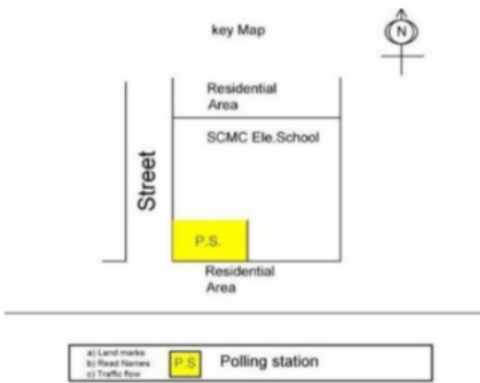

Google Map View

Polling Station Building Front View

Polling Station Front View

Cad View

Key MAP View

1 பெயர் : வசந்தா - கணவர் பெயர்: லோகநாதன் - வீட்டு எண் : 1 வயது : 66 பாலினம் : பெண் Photo is available	GMV1865013	2 பெயர் : சிவக்குமார் - தந்தையின் பெயர்: லோகநாதன் - வீட்டு எண் : 1-1 வயது : 46 பாலினம் : ஆண் Photo is available	GMV3322674	3 பெயர் : பரமேஸ்வரி - கணவர் பெயர்: சிவக்குமார் - வீட்டு எண் : 1-1 வயது : 43 பாலினம் : பெண் Photo is available	GMV3322682
4 பெயர் : உஷாராணி - கணவர் பெயர்: முரளிகிருஷ்ணன் - வீட்டு எண் : 1-8 வயது : 46 பாலினம் : பெண் Photo is available	IYE0070094	5 பெயர் : சந்துரு தந்தையின் பெயர்: சுப்பிரமணி வீட்டு எண் : 1-ஏ வயது : 34 பாலினம் : ஆண் Photo is available	IYE1510460	6 பெயர் : கவிநயா தந்தையின் பெயர்: சுப்பிரமணி வீட்டு எண் : 1-ஏ வயது : 29 பாலினம் : பெண் Photo is available	IYE1510452
7 பெயர் : பழனிசாமி - தந்தையின் பெயர்: குமாரசாமி - வீட்டு எண் : 2 வயது : 69 பாலினம் : ஆண் Photo is available	GMV1137587	8 பெயர் : ராஜாமணி - தந்தையின் பெயர்: குமாரசாமி - வீட்டு எண் : 2 வயது : 67 பாலினம் : ஆண் Photo is available	GMV1137629	9 பெயர் : மலர்கொடி - கணவர் பெயர்: பழனிசாமி - வீட்டு எண் : 2 வயது : 64 பாலினம் : பெண் Photo is available	GMV1137579
10 பெயர் : நீலாம்பாள் - கணவர் பெயர்: ராஜாமணி - வீட்டு எண் : 2 வயது : 61 பாலினம் : பெண் Photo is available	GMV1137611	11 பெயர் : மணிவண்ணன் - தந்தையின் பெயர்: பழனிசாமி - வீட்டு எண் : 2 வயது : 38 பாலினம் : ஆண் Photo is available	GMV3449113	12 பெயர் : நந்தகுமார் - தந்தையின் பெயர்: ராஜாமணி - வீட்டு எண் : 2 வயது : 37 பாலினம் : ஆண் Photo is available	GMV3449121
13 பெயர் : செல்வகுமார் - தந்தையின் பெயர்: பழனிசாமி - வீட்டு எண் : 2 வயது : 36 பாலினம் : ஆண் Photo is available	GMV3449105	14 பெயர் : ரவி - தந்தையின் பெயர்: மாணிக்கம் - வீட்டு எண் : 2-1 வயது : 58 பாலினம் : ஆண் Photo is available	GMV1290576	15 பெயர் : மஞ்சளா - கணவர் பெயர்: ரவி - வீட்டு எண் : 2-1 வயது : 49 பாலினம் : பெண் Photo is available	GMV1290568
16 பெயர் : கோபிநாத் தந்தையின் பெயர்: பழனிசாமி வீட்டு எண் : 2/1e வயது : 33 பாலினம் : ஆண் Photo is available	IYE2065506	17 பெயர் : பிரேம்நாத் - தந்தையின் பெயர்: ராஜாமணி - வீட்டு எண் : 2-1D வயது : 32 பாலினம் : ஆண் Photo is available	IYE0739789	18 பெயர் : அஜித் குமார் - தந்தையின் பெயர்: ரவி - வீட்டு எண் : 2-1D வயது : 28 பாலினம் : ஆண் Photo is available	IYE1256098
19 பெயர் : கதிர்வேல் - தந்தையின் பெயர்: வேளிகவுண்டர் - வீட்டு எண் : 3 வயது : 50 பாலினம் : ஆண் Photo is available	IYE1882653	20 பெயர் : போதாமணி - கணவர் பெயர்: கதிர்வேல் - வீட்டு எண் : 3 வயது : 49 பாலினம் : பெண் Photo is available	GMV1860105	21 பெயர் : குமுதா - கணவர் பெயர்: பாலசுப்பிரமணி - வீட்டு எண் : 6 வயது : 43 பாலினம் : பெண் Photo is available	GMV3322716
22 பெயர் : பாலசுப்ரமணி - தந்தையின் பெயர்: ஆறுமுகம் - வீட்டு எண் : 6-1 வயது : 53 பாலினம் : ஆண் Photo is available	GMV3322732	23 பெயர் : அருண் குமார் - தந்தையின் பெயர்: சுப்ரமணி - வீட்டு எண் : 6-4 வயது : 48 பாலினம் : ஆண் Photo is available	IYE0739797	24 பெயர் : சுரேஷ் - தந்தையின் பெயர்: பன்னீர் செல்வம் - வீட்டு எண் : 7 வயது : 40 பாலினம் : ஆண் Photo is available	IYE1201235
25 பெயர் : மீனா - கணவர் பெயர்: சுரேஷ் - வீட்டு எண் : 7 வயது : 33 பாலினம் : பெண் Photo is available	IYE1201243	26 பெயர் : முரளி கிருஷ்ணன் - தந்தையின் பெயர்: நாராயணன் - வீட்டு எண் : 8 வயது : 55 பாலினம் : ஆண் Photo is available	IYE0070086	27 பெயர் : ஆறுமுகம் - தந்தையின் பெயர்: நாராயணன் - வீட்டு எண் : 8-1 வயது : 81 பாலினம் : ஆண் Photo is available	IYE1882661
28 பெயர் : மணியம்மாள் - கணவர் பெயர்: ஆறுமுகம் - வீட்டு எண் : 8-1 வயது : 77 பாலினம் : பெண் Photo is available	IYE1882679	29 பெயர் : பாலமுருகன் - தந்தையின் பெயர்: ஆறுமுகம் - வீட்டு எண் : 8-1 வயது : 58 பாலினம் : ஆண் Photo is available	GMV1844190	30 பெயர் : சக்திவேல் - தந்தையின் பெயர்: ஆறுமுகம் - வீட்டு எண் : 8-1 வயது : 53 பாலினம் : ஆண் Photo is available	GMV1849413