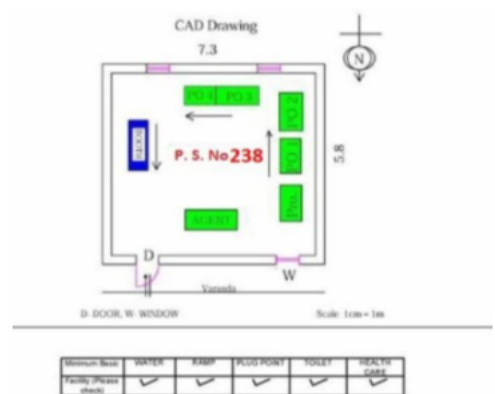

Google Map View

Polling Station Building Front View

Polling Station Front View

Cad View

Key MAP View

1 பெயர் : சந்தோஷ்பிரியா - கணவர் பெயர்: கணேஷ்சதாகர் - வீட்டு எண் : 1 வயது : 41 பாலினம் : பெண் Photo is available	IYE0494773	2 பெயர் : ஜீவா - கணவர் பெயர்: சுந்தரம் - வீட்டு எண் : 1 வயது : 39 பாலினம் : பெண் Photo is available	IYE1371434	Q 3 பெயர் : சைலஜா - தந்தையின் பெயர்: ராஜசேகர் வீட்டு எண் : 1 வயது : 31 பாலினம் : பெண் Photo is available	IYE1371459
4 பெயர் : நந்தினி தந்தையின் பெயர்: துரை வீட்டு எண் : 1 வயது : 27 பாலினம் : பெண் Photo is available	IYE2316008	5 பெயர் : பழனிசாமி - தந்தையின் பெயர்: தங்கவேல் - வீட்டு எண் : 1-2 வயது : 51 பாலினம் : ஆண் Photo is available	IYE0494583	6 பெயர் : ஜெயந்தி - கணவர் பெயர்: பழனிசாமி - வீட்டு எண் : 1-2 வயது : 47 பாலினம் : பெண் Photo is available	GMV1841014
7 பெயர் : ஹரிஷங்கர் ஜெ தந்தையின் பெயர்: ஜெயபால் வீட்டு எண் : 1/18 வயது : 39 பாலினம் : ஆண் Photo is available	IYE2498715	8 பெயர் : இளங்கோவன் - தந்தையின் பெயர்: சண்முகம் - வீட்டு எண் : 1-58 வயது : 30 பாலினம் : ஆண் Photo is available	IYE0988808	9 பெயர் : தனபால் - தந்தையின் பெயர்: சுந்தரம் - வீட்டு எண் : 2 வயது : 66 பாலினம் : ஆண் Photo is available	GMV1848498
10 பெயர் : ராஜாமணி - கணவர் பெயர்: தனபால் - வீட்டு எண் : 2 வயது : 61 பாலினம் : பெண் Photo is available	GMV1847144	11 பெயர் : சரண் தந்தையின் பெயர்: குமாரவேல் வீட்டு எண் : 2/20 வயது : 28 பாலினம் : ஆண் Photo is available	IYE1423904	12 பெயர் : ஹரிப்ரியா - தாயின் பெயர்: தேன்மொழி - வீட்டு எண் : 2-20A வயது : 32 பாலினம் : பெண் Photo is available	IYE0853689
13 பெயர் : மோகன் - தந்தையின் பெயர்: ராஜகோபால் வீட்டு எண் : 3 வயது : 72 பாலினம் : ஆண் Photo is available	IYE0494781	14 பெயர் : சத்யா - கணவர் பெயர்: வெங்கடேஷ் - வீட்டு எண் : 3 வயது : 36 பாலினம் : பெண் Photo is available	IYE0988824	15 பெயர் : காளிதாஸ் - தந்தையின் பெயர்: சுகுமார் - வீட்டு எண் : 3 வயது : 29 பாலினம் : ஆண் Photo is available	IYE1201839
16 பெயர் : பூனிவாசன் தந்தையின் பெயர்: கணேசன் வீட்டு எண் : 3 வயது : 20 பாலினம் : ஆண் Photo is available	IYE2398584	17 பெயர் : ஜெயபால் - தந்தையின் பெயர்: சுந்தரம் - வீட்டு எண் : 4 வயது : 70 பாலினம் : ஆண் Photo is available	IYE1885268	18 பெயர் : மணிமேகலை - கணவர் பெயர்: ஜெயபால் - வீட்டு எண் : 4 வயது : 60 பாலினம் : பெண் Photo is available	IYE1885276
19 பெயர் : மாதேஸ்வரன் - தந்தையின் பெயர்: சுந்தரம் - வீட்டு எண் : 4 வயது : 42 பாலினம் : ஆண் Photo is available	GMV1837327	20 பெயர் : திவ்யபாரதி - கணவர் பெயர்: குமரேசன் - வீட்டு எண் : 4 வயது : 31 பாலினம் : பெண் Photo is available	IYE0988857	21 பெயர் : விஜய் தந்தையின் பெயர்: ஆசைதம்பி வீட்டு எண் : 4/24 வயது : 27 பாலினம் : ஆண் Photo is available	IYE1511534
22 பெயர் : தீபிகா தந்தையின் பெயர்: கோட்டிஸ்வரன் வீட்டு எண் : 4/24 வயது : 24 பாலினம் : பெண் Photo is available	IYE2146595	23 பெயர் : சமயா - தந்தையின் பெயர்: ஜெயபால் - வீட்டு எண் : 4A வயது : 37 பாலினம் : பெண் Photo is available	IYE0494575	24 பெயர் : சத்யா - தந்தையின் பெயர்: ஜெயபால் - வீட்டு எண் : 4A வயது : 35 பாலினம் : பெண் Photo is available	IYE0494591
25 பெயர் : முருகன் - தந்தையின் பெயர்: ஜெயபால் - வீட்டு எண் : 4A வயது : 33 பாலினம் : ஆண் Photo is available	IYE0494567	26 பெயர் : நாகரத்தனம் - தந்தையின் பெயர்: வேலாசெட்டி - வீட்டு எண் : 5 வயது : 77 பாலினம் : ஆண் Photo is available	IYE1885284	27 பெயர் : மனோன்மணி - கணவர் பெயர்: நாகரத்தனம் - வீட்டு எண் : 5 வயது : 69 பாலினம் : பெண் Photo is available	IYE1885292
28 பெயர் : பூபதி - தந்தையின் பெயர்: நாகரத்தனம் - வீட்டு எண் : 5 வயது : 46 பாலினம் : ஆண் Photo is available	IYE1885300	29 பெயர் : சரவணன் - தந்தையின் பெயர்: நாகரத்தனம் - வீட்டு எண் : 5 வயது : 41 பாலினம் : ஆண் Photo is available	GMV1876259	30 பெயர் : பார்வதி - கணவர் பெயர்: சரவணன் - வீட்டு எண் : 5 வயது : 35 பாலினம் : பெண் Photo is available	IYE0494443