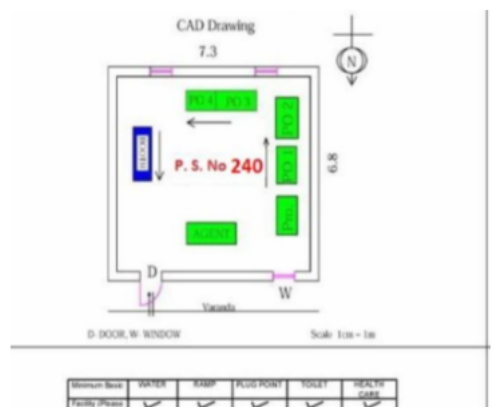

Google Map View

Polling Station Building Front View

Polling Station Front View

Cad View

Key MAP View

1 பெயர் : மோகன்குமார் - தந்தையின் பெயர்: சித்தமுதலியார் - வீட்டு எண் : 1 வயது : 78 பாலினம் : ஆண்	IYE1894773 Photo is available	2 பெயர் : மலர்க்கொடி - கணவர் பெயர்: மோகன்குமார் - வீட்டு எண் : 1 வயது : 75 பாலினம் : பெண்	IYE1894781 Photo is available	3 பெயர் : சுப்ரமணி - தந்தையின் பெயர்: மோகன்குமார் - வீட்டு எண் : 1 வயது : 47 பாலினம் : ஆண்	GMV1133693 Photo is available
4 பெயர் : சுகுணா - கணவர் பெயர்: சுப்ரமணி - வீட்டு எண் : 1 வயது : 40 பாலினம் : பெண்	GMV1779594 Photo is available	5 பெயர் : வைஷ்ணவி தந்தையின் பெயர்: தனசேகர் வீட்டு எண் : 1/6 வயது : 21 பாலினம் : பெண்	IYE2425270 Photo is available	6 பெயர் : தனசேகரன் - தந்தையின் பெயர்: மோகன்குமார் - வீட்டு எண் : 1-A வயது : 45 பாலினம் : ஆண்	GMV1133636 Photo is available
7 பெயர் : லோகேஸ்வரி - கணவர் பெயர்: தனசேகரன் - வீட்டு எண் : 1-A வயது : 41 பாலினம் : பெண்	GMV1779578 Photo is available	8 பெயர் : உமாபதி - தந்தையின் பெயர்: கந்தசாமி - வீட்டு எண் : 2 வயது : 66 பாலினம் : ஆண்	IYE1894799 Photo is available	9 பெயர் : மலர்கொடி - கணவர் பெயர்: சிவலிங்கம் - வீட்டு எண் : 2 வயது : 59 பாலினம் : பெண்	IYE0741934 Photo is available
10 பெயர் : பிரேமலதா - கணவர் பெயர்: உமாபதி - வீட்டு எண் : 2 வயது : 58 பாலினம் : பெண்	IYE1894807 Photo is available	11 பெயர் : புனிதவதி - தந்தையின் பெயர்: உமாபதி - வீட்டு எண் : 2 வயது : 40 பாலினம் : பெண்	GMV1773274 Photo is available	12 பெயர் : ஜெயபால் - தந்தையின் பெயர்: பெரமச்சிபத்தர் - வீட்டு எண் : 3 வயது : 67 பாலினம் : ஆண்	IYE1894823 Photo is available
13 பெயர் : நிரஞ்சனம் - கணவர் பெயர்: ஜெயபால் - வீட்டு எண் : 3 வயது : 58 பாலினம் : பெண்	IYE1894831 Photo is available	14 பெயர் : வைத்தி - தந்தையின் பெயர்: ஜெயபால் - வீட்டு எண் : 3 வயது : 40 பாலினம் : ஆண்	GMV1772474 Photo is available	15 பெயர் : விஜய்வேங்கடேஷ் - தந்தையின் பெயர்: ஜெயபால் - வீட்டு எண் : 3 வயது : 36 பாலினம் : ஆண்	IYE0421149 Photo is available
# 16 பெயர் : தமிழ்ச்செல்வன் ஜெயபால் தந்தையின் பெயர்: ஜெயபால் - வீட்டு எண் : 3 வயது : 34 பாலினம் : ஆண்	IYE0421057 Photo is available	17 பெயர் : கிருஷ்ணவேணி - கணவர் பெயர்: வைத்தி - வீட்டு எண் : 3 வயது : 33 பாலினம் : பெண்	IYE1256973 Photo is available	18 பெயர் : ஜீவரத்தினம் - கணவர் பெயர்: சுகுமார் - வீட்டு எண் : 4 வயது : 69 பாலினம் : பெண்	IYE1894856 Photo is available
19 பெயர் : கலைமணி தந்தையின் பெயர்: சந்திரன் வீட்டு எண் : 4 வயது : 50 பாலினம் : ஆண்	IYE2238772 Photo is available	20 பெயர் : கீர்த்திகா - கணவர் பெயர்: சுகுமார் - வீட்டு எண் : 4 வயது : 45 பாலினம் : பெண்	IYE1202142 Photo is available	21 பெயர் : தேவி கணவர் பெயர்: கலைமணி வீட்டு எண் : 4 வயது : 40 பாலினம் : பெண்	IYE2238855 Photo is available
22 பெயர் : தியாகராஜன் - தந்தையின் பெயர்: சிவலிங்கம் - வீட்டு எண் : 4 வயது : 36 பாலினம் : ஆண்	IYE0421164 Photo is available	23 பெயர் : கந்தசாமி - தந்தையின் பெயர்: பெருமாள்முதலியார் - வீட்டு எண் : 5 வயது : 77 பாலினம் : ஆண்	IYE1894864 Photo is available	24 பெயர் : சரளாதேவி - கணவர் பெயர்: கந்தசாமி - வீட்டு எண் : 5 வயது : 64 பாலினம் : பெண்	IYE1894872 Photo is available
25 பெயர் : ராஜேந்திரன் - தந்தையின் பெயர்: லோகநாதன் - வீட்டு எண் : 5 வயது : 55 பாலினம் : ஆண்	IYE0741942 Photo is available	26 பெயர் : மருதாசலம் - தந்தையின் பெயர்: லோகநாதன் - வீட்டு எண் : 5 வயது : 51 பாலினம் : ஆண்	IYE1202332 Photo is available	27 பெயர் : குமரவேல் கந்தசாமி தந்தையின் பெயர்: கந்தசாமி வீட்டு எண் : 5 வயது : 45 பாலினம் : ஆண்	IYE2456366 Photo is available
28 பெயர் : ஈஸ்வரி - கணவர் பெயர்: மருதாசலம் - வீட்டு எண் : 5 வயது : 43 பாலினம் : பெண்	IYE1202340 Photo is available	29 பெயர் : கோகிலா - தந்தையின் பெயர்: குமரவேல் - வீட்டு எண் : 5 வயது : 42 பாலினம் : பெண்	GMV1758374 Photo is available	30 பெயர் : ரவிச்சந்திரன் - தந்தையின் பெயர்: கந்தசாமி - வீட்டு எண் : 5 வயது : 37 பாலினம் : ஆண்	IYE0493882 Photo is available