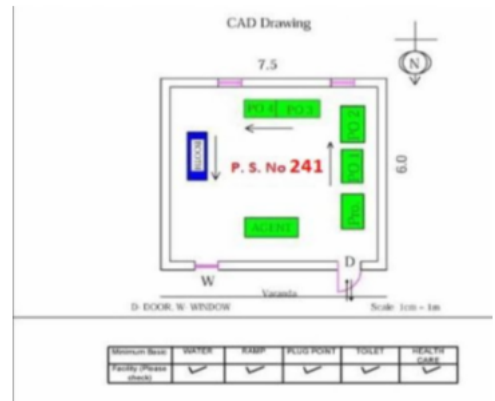

வாக்காளர் பதிவு அலுவலரின்  
கையொப்பம்

Nazri Naksha

Google Map View

Polling Station Building Front View

Polling Station Front View

Cad View

Key MAP View

|  |            |  |            |  |            |
|--|------------|--|------------|--|------------|
| 1<br>பெயர் : வசந்தா -<br>கணவர் பெயர்: ஜம்புலிங்கம் -<br>வீட்டு எண் : 1<br>வயது : 59 பாலினம் : பெண்<br>Photo is available               | IYE1896190 | 2<br>பெயர் : சாந்தாராம் -<br>தந்தையின் பெயர்: செல்வராஜ் -<br>வீட்டு எண் : 1<br>வயது : 43 பாலினம் : ஆண்<br>Photo is available       | GMV1838945 | 3<br>பெயர் : கோகிலாம்பாள் -<br>கணவர் பெயர்: சாந்தாராம்<br>வீட்டு எண் : 1<br>வயது : 41 பாலினம் : பெண்<br>Photo is available           | GMV1838952 |
| 4<br>பெயர் : வினோத் -<br>தந்தையின் பெயர்: காசி -<br>வீட்டு எண் : 1-1<br>வயது : 44 பாலினம் : ஆண்<br>Photo is available                  | GMV1838937 | 5<br>பெயர் : அங்கம்மாள் -<br>கணவர் பெயர்: செந்தில்நாதன் -<br>வீட்டு எண் : 1/5ஏ<br>வயது : 45 பாலினம் : பெண்<br>Photo is available   | IYE0072116 | 6<br>பெயர் : பிரேமாவதி<br>கணவர் பெயர்: சிவ குமார்<br>வீட்டு எண் : 1/66ஏ<br>வயது : 43 பாலினம் : பெண்<br>Photo is available            | IYE2481687 |
| 7<br>பெயர் : கலைவாணி -<br>கணவர் பெயர்: ராஜேந்திரன் -<br>வீட்டு எண் : 2<br>வயது : 59 பாலினம் : பெண்<br>Photo is available               | IYE1371780 | 8<br>பெயர் : ஹரிஷ் -<br>தந்தையின் பெயர்: ராஜேந்திரன் -<br>வீட்டு எண் : 2<br>வயது : 36 பாலினம் : ஆண்<br>Photo is available          | IYE1371772 | 9<br>பெயர் : பாலாஜி -<br>தந்தையின் பெயர்: ராஜேந்திரன் -<br>வீட்டு எண் : 2<br>வயது : 33 பாலினம் : ஆண்<br>Photo is available           | IYE1371764 |
| 10<br>பெயர் : ராஜேந்திரன் -<br>தந்தையின் பெயர்: கிருஷ்ணமூர்த்தி -<br>வீட்டு எண் : 2-2<br>வயது : 67 பாலினம் : ஆண்<br>Photo is available | IYE1371756 | 11<br>பெயர் : ராஜாமணி -<br>தந்தையின் பெயர்: வரதராஜன் -<br>வீட்டு எண் : 3<br>வயது : 66 பாலினம் : ஆண்<br>Photo is available          | IYE1896216 | 12<br>பெயர் : செந்தில்நாதன்<br>தந்தையின் பெயர்: வரதராஜன் -<br>வீட்டு எண் : 3<br>வயது : 51 பாலினம் : ஆண்<br>Photo is available        | IYE1896224 |
| 13<br>பெயர் : சுரேஷ் -<br>தந்தையின் பெயர்: வரதராஜ் -<br>வீட்டு எண் : 3<br>வயது : 48 பாலினம் : ஆண்<br>Photo is available                | IYE0072041 | 14<br>பெயர் : பாப்பாத்தி -<br>கணவர் பெயர்: தங்கவேல் -<br>வீட்டு எண் : 6/4<br>வயது : 57 பாலினம் : பெண்<br>Photo is available        | GMV1317924 | 15<br>பெயர் : செந்தில்குமார் -<br>தந்தையின் பெயர்: பாப்பாத்தி -<br>வீட்டு எண் : 6/4<br>வயது : 35 பாலினம் : ஆண்<br>Photo is available | IYE0493353 |
| 16<br>பெயர் : விஸ்வநாதன் -<br>தந்தையின் பெயர்: ரத்தனசாமி -<br>வீட்டு எண் : 7<br>வயது : 68 பாலினம் : ஆண்<br>Photo is available          | IYE1896232 | 17<br>பெயர் : மடம்தவிர்த்தமங்கை -<br>கணவர் பெயர்: விஸ்வநாதன் -<br>வீட்டு எண் : 7<br>வயது : 59 பாலினம் : பெண்<br>Photo is available | IYE1896240 | 18<br>பெயர் : சண்முகம் -<br>தந்தையின் பெயர்: ராஜேந்திரன் -<br>வீட்டு எண் : 7<br>வயது : 57 பாலினம் : ஆண்<br>Photo is available        | IYE0089342 |
| 19<br>பெயர் : புவனேஸ்வரி -<br>கணவர் பெயர்: சண்முகம் -<br>வீட்டு எண் : 7<br>வயது : 53 பாலினம் : பெண்<br>Photo is available              | IYE0493551 | 20<br>பெயர் : வாண்மதி -<br>தந்தையின் பெயர்: விஸ்வநாதன் -<br>வீட்டு எண் : 7<br>வயது : 34 பாலினம் : பெண்<br>Photo is available       | IYE0421818 | 21<br>பெயர் : வேல்விழி -<br>தந்தையின் பெயர்: விஸ்வநாதன் -<br>வீட்டு எண் : 7<br>வயது : 31 பாலினம் : பெண்<br>Photo is available        | IYE0854711 |
| 22<br>பெயர் : இன்பமணி -<br>தந்தையின் பெயர்: சண்முகம் -<br>வீட்டு எண் : 7<br>வயது : 28 பாலினம் : ஆண்<br>Photo is available              | IYE1306596 | 23<br>பெயர் : விஜய்<br>தந்தையின் பெயர்: சண்முகம்<br>வீட்டு எண் : 7<br>வயது : 24 பாலினம் : ஆண்<br>Photo is available                | IYE2049146 | 24<br>பெயர் : வே.கஸ்தூரிபாய்<br>கணவர் பெயர்: வேணுகோபால்<br>வீட்டு எண் : 9<br>வயது : 73 பாலினம் : பெண்<br>Photo is available          | IYE1896273 |
| 25<br>பெயர் : ல வேணுகோபால்<br>கணவர் பெயர்: லட்சுமணன்<br>வீட்டு எண் : 9<br>வயது : 69 பாலினம் : பெண்<br>Photo is available               | IYE1896281 | 26<br>பெயர் : சங்கர்ராஜ் -<br>தந்தையின் பெயர்: வேணுகோபால் -<br>வீட்டு எண் : 9<br>வயது : 45 பாலினம் : ஆண்<br>Photo is available     | GMV1301613 | 27<br>பெயர் : வித்யா லட்சுமி -<br>கணவர் பெயர்: சங்கர்ராஜ் -<br>வீட்டு எண் : 9<br>வயது : 43 பாலினம் : பெண்<br>Photo is available      | IYE0421446 |
| 28<br>பெயர் : சுந்தரமூர்த்தி -<br>தந்தையின் பெயர்: அங்கணாச்சாரி -<br>வீட்டு எண் : 10<br>வயது : 67 பாலினம் : ஆண்<br>Photo is available  | IYE1896299 | 29<br>பெயர் : கௌரி -<br>கணவர் பெயர்: சுந்தரமூர்த்தி -<br>வீட்டு எண் : 10<br>வயது : 61 பாலினம் : பெண்<br>Photo is available         | IYE1896307 | 30<br>பெயர் : ராஜசேகர் -<br>தந்தையின் பெயர்: சுந்தரமூர்த்தி -<br>வீட்டு எண் : 10<br>வயது : 46 பாலினம் : ஆண்<br>Photo is available    | GMV1843580 |