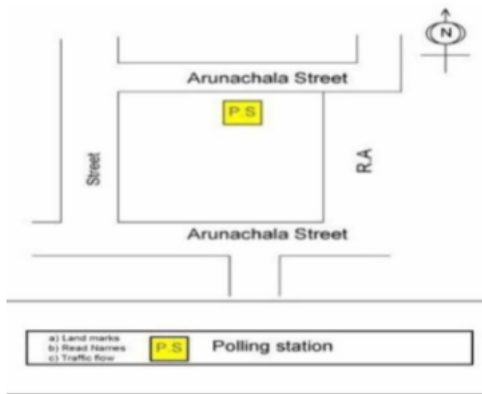

Google Map View

Polling Station Building Front View

Polling Station Front View

Cad View

Key MAP View

1 பெயர் : ராஜா தந்தையின் பெயர்: பெருமாள்சாமி வீட்டு எண் : 1/44 வயது : 66 பாலினம் : ஆண் Photo is available	IYE2056596	2 பெயர் : ஜெயந்திபாய் - கணவர் பெயர்: சந்திரன் - வீட்டு எண் : 4 வயது : 78 பாலினம் : பெண் Photo is available	GMV1128396	3 பெயர் : செல்வகுமார் - தந்தையின் பெயர்: பெருமாள்செட்டியார் - வீட்டு எண் : 5 வயது : 69 பாலினம் : ஆண் Photo is available	AWP2036929
4 பெயர் : வித்யாதேவி - கணவர் பெயர்: செல்வகுமார் - வீட்டு எண் : 5 வயது : 66 பாலினம் : பெண் Photo is available	AWP2036937	5 பெயர் : பாலாஜி - தந்தையின் பெயர்: சுந்தரராஜன் - வீட்டு எண் : 8 வயது : 63 பாலினம் : ஆண் Photo is available	IYE1902089	6 பெயர் : பூர்ணிமா - கணவர் பெயர்: பாலாஜி - வீட்டு எண் : 8 வயது : 58 பாலினம் : பெண் Photo is available	GMV1128107
7 பெயர் : பாஸ்கரன் - தந்தையின் பெயர்: ராமசந்திரன் - வீட்டு எண் : 10 வயது : 77 பாலினம் : ஆண் Photo is available	IYE1902097	8 பெயர் : கலாவதி - கணவர் பெயர்: சேகர் - வீட்டு எண் : 10 வயது : 55 பாலினம் : பெண் Photo is available	IYE1902113	9 பெயர் : கீதா தந்தையின் பெயர்: சசிகுமார் வீட்டு எண் : 10 வயது : 25 பாலினம் : பெண் Photo is available	IYE2048205
10 பெயர் : அர்ஜுன் மு தந்தையின் பெயர்: முரளி வீட்டு எண் : 10/14 வயது : 20 பாலினம் : ஆண் Photo is available	IYE2507994	11 பெயர் : வாசுதேவன் - தந்தையின் பெயர்: பெருமாள் - வீட்டு எண் : 12 வயது : 72 பாலினம் : ஆண் Photo is available	IYE1902139	12 பெயர் : ஆண்டாள் - கணவர் பெயர்: வாசுதேவன் - வீட்டு எண் : 12 வயது : 68 பாலினம் : பெண் Photo is available	IYE1902147
13 பெயர் : யுகேஷ் குமார் - தந்தையின் பெயர்: வாசுதேவன் - வீட்டு எண் : 12 வயது : 43 பாலினம் : ஆண் Photo is available	GMV1730555	14 பெயர் : சந்தோஷ்குமார் - தந்தையின் பெயர்: வாசுதேவன் - வீட்டு எண் : 12 வயது : 41 பாலினம் : ஆண் Photo is available	GMV1721208	15 பெயர் : மோகனலட்சுமி - தந்தையின் பெயர்: வாசுதேவன் - வீட்டு எண் : 12 வயது : 36 பாலினம் : பெண் Photo is available	IYE0247528
16 பெயர் : சி பா ராமசந்திரன் தந்தையின் பெயர்: பாலவெங்கட்ராமன் - வீட்டு எண் : 14 வயது : 79 பாலினம் : ஆண் Photo is available	IYE1902154	17 பெயர் : அன்னபூரணி - கணவர் பெயர்: ராமசந்திரன் - வீட்டு எண் : 14 வயது : 74 பாலினம் : பெண் Photo is available	IYE1902162	18 பெயர் : முரளி - தந்தையின் பெயர்: ராமசந்திரன் - வீட்டு எண் : 14 வயது : 52 பாலினம் : ஆண் Photo is available	IYE1902170
19 பெயர் : ரேவதி - கணவர் பெயர்: முரளி - வீட்டு எண் : 14 வயது : 46 பாலினம் : பெண் Photo is available	GMV1764844	20 பெயர் : முருகேசன் - தந்தையின் பெயர்: சிங்காரம் - வீட்டு எண் : 15 வயது : 59 பாலினம் : ஆண் Photo is available	IYE1902188	21 பெயர் : சிவகாமி - கணவர் பெயர்: முருகேசன் - வீட்டு எண் : 15 வயது : 56 பாலினம் : பெண் Photo is available	IYE1902196
22 பெயர் : சரஸ்வதி - தந்தையின் பெயர்: சந்திரன் - வீட்டு எண் : 15 வயது : 44 பாலினம் : பெண் Photo is available	GMV1756667	# 23 பெயர் : ராஜா முருகேசன் தந்தையின் பெயர்: முருகேசன் - வீட்டு எண் : 15 வயது : 40 பாலினம் : ஆண் Photo is available	GMV1767268	24 பெயர் : சங்கர் பா பாலு தந்தையின் பெயர்: பாலு வீட்டு எண் : 15 வயது : 39 பாலினம் : ஆண் Photo is available	IYE1450907
25 பெயர் : ஜானகி - தந்தையின் பெயர்: ஞானசேகரன் - வீட்டு எண் : 16 வயது : 40 பாலினம் : பெண் Photo is available	IYE0247635	26 பெயர் : பரமேஸ்வரி - தந்தையின் பெயர்: திருஞானம் - வீட்டு எண் : 16 வயது : 32 பாலினம் : பெண் Photo is available	IYE0742510	27 பெயர் : ஹேமலதா - தந்தையின் பெயர்: திருஞானம் - வீட்டு எண் : 16 வயது : 32 பாலினம் : பெண் Photo is available	IYE0991117
28 பெயர் : திருஞானம் - தந்தையின் பெயர்: சிவானந்தம் - வீட்டு எண் : 16-1 வயது : 63 பாலினம் : ஆண் Photo is available	IYE1902204	29 பெயர் : திலகவதி - கணவர் பெயர்: திருஞானம் - வீட்டு எண் : 16-1 வயது : 54 பாலினம் : பெண் Photo is available	IYE1902212	30 பெயர் : கௌதமன் - தந்தையின் பெயர்: திருஞானம் - வீட்டு எண் : 16-B வயது : 29 பாலினம் : ஆண் Photo is available	IYE1257294