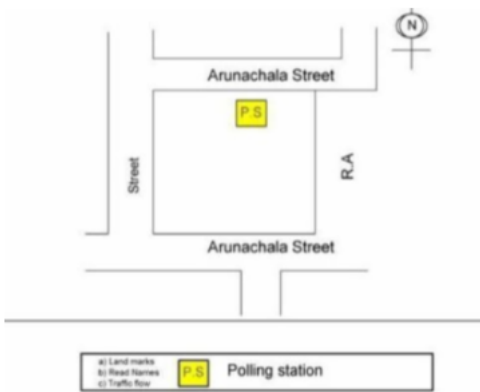

Google Map View

Polling Station Building Front View

Polling Station Front View

Cad View

Key MAP View

1 பெயர் : விஜயலட்சுமி - கணவர் பெயர்: சகாதேவன் - வீட்டு எண் : 2 வயது : 67 பாலினம் : பெண் Photo is available IYE1910850	2 பெயர் : பாலாஜி - தந்தையின் பெயர்: சகாதேவன் - வீட்டு எண் : 2 வயது : 41 பாலினம் : ஆண் Photo is available GMV1764919	3 பெயர் : செந்தில்நாதன் - தந்தையின் பெயர்: சகாதேவன் - வீட்டு எண் : 2 வயது : 40 பாலினம் : ஆண் Photo is available GMV1764836
4 பெயர் : சசிகலா - தந்தையின் பெயர்: அருணாசலம் - வீட்டு எண் : 2 வயது : 40 பாலினம் : பெண் Photo is available GMV1724715	5 பெயர் : பவித்ரா - கணவர் பெயர்: செந்தில்நாதன் - வீட்டு எண் : 2 வயது : 37 பாலினம் : பெண் Photo is available IYE0991323	6 பெயர் : ராஜ்குமார் - தந்தையின் பெயர்: கந்தசாமி - வீட்டு எண் : 3 வயது : 39 பாலினம் : ஆண் Photo is available IYE0492991
7 பெயர் : சசிரேகா கணவர் பெயர்: சீனிவாசன் வீட்டு எண் : 3 வயது : 39 பாலினம் : பெண் Photo is available IYE2238541	8 பெயர் : சூர்மணி - தந்தையின் பெயர்: பெரியண்ணமுதலி - வீட்டு எண் : 5 வயது : 93 பாலினம் : ஆண் Photo is available IYE1910900	9 பெயர் : தனசேகர் - தந்தையின் பெயர்: ராமு முதலி - வீட்டு எண் : 5 வயது : 63 பாலினம் : ஆண் Photo is available IYE1910918
10 பெயர் : சம்பூர்ணம் - கணவர் பெயர்: சேகர் - வீட்டு எண் : 5 வயது : 56 பாலினம் : பெண் Photo is available IYE1910926	11 பெயர் : சுவாதி - தந்தையின் பெயர்: தனசேகர் - வீட்டு எண் : 5/2 வயது : 28 பாலினம் : பெண் Photo is available IYE1257336	12 பெயர் : பாலாம்பாள் - கணவர் பெயர்: வைத்திலிங்கம் - வீட்டு எண் : 6 வயது : 81 பாலினம் : பெண் Photo is available IYE1910934
13 பெயர் : அனந்தநாயகி - கணவர் பெயர்: ரவி - வீட்டு எண் : 6 வயது : 66 பாலினம் : பெண் Photo is available IYE1910942	14 பெயர் : கோபால் - தந்தையின் பெயர்: வைத்திலிங்கம் - வீட்டு எண் : 6 வயது : 54 பாலினம் : ஆண் Photo is available IYE1910959	15 பெயர் : குணசேகரன் - தந்தையின் பெயர்: வைத்திலிங்கம் - வீட்டு எண் : 6 வயது : 51 பாலினம் : ஆண் Photo is available IYE1910967
16 பெயர் : செல்வம் - தந்தையின் பெயர்: வைத்திலிங்கம் - வீட்டு எண் : 6 வயது : 48 பாலினம் : ஆண் Photo is available IYE1910975	17 பெயர் : புவனேஸ்வரி - கணவர் பெயர்: கோபால் - வீட்டு எண் : 6 வயது : 41 பாலினம் : பெண் Photo is available IYE0742858	18 பெயர் : கார்த்திகேயன் - தந்தையின் பெயர்: தியாகராஜன் - வீட்டு எண் : 6 வயது : 34 பாலினம் : ஆண் Photo is available IYE0247718
19 பெயர் : ராஜசேகரன் - தந்தையின் பெயர்: சிவசாமி - வீட்டு எண் : 7 வயது : 69 பாலினம் : ஆண் Photo is available IYE1910983	20 பெயர் : உமாமகேஸ்வரி - கணவர் பெயர்: ராஜசேகர் - வீட்டு எண் : 7 வயது : 55 பாலினம் : பெண் Photo is available IYE1910991	21 பெயர் : வைதீஸ்வரி - தந்தையின் பெயர்: ராஜசேகரன் - வீட்டு எண் : 7 வயது : 31 பாலினம் : பெண் Photo is available IYE0855288
22 பெயர் : விக்கனேஸ்வரன் - தந்தையின் பெயர்: ராஜசேகரன் - வீட்டு எண் : 7 வயது : 28 பாலினம் : ஆண் Photo is available IYE1257450	23 பெயர் : கந்தசாமி - தந்தையின் பெயர்: மாரியப்பன் - வீட்டு எண் : 8 வயது : 74 பாலினம் : ஆண் Photo is available IYE1911007	24 பெயர் : வேதாம்பாள் - கணவர் பெயர்: கந்தசாமி - வீட்டு எண் : 8 வயது : 70 பாலினம் : பெண் Photo is available IYE1911015
25 பெயர் : பழனியப்பன் - தந்தையின் பெயர்: கந்தசாமி - வீட்டு எண் : 9 வயது : 66 பாலினம் : ஆண் Photo is available GMV1128644	26 பெயர் : சசிரேகா - கணவர் பெயர்: பழனியப்பன் - வீட்டு எண் : 9 வயது : 61 பாலினம் : பெண் Photo is available GMV1721992	27 பெயர் : மணிகண்டன் தந்தையின் பெயர்: சம்பக்குமார் வீட்டு எண் : 9 வயது : 35 பாலினம் : ஆண் Photo is available IYE2264844
28 பெயர் : லோகப்பிரியா - தந்தையின் பெயர்: பழனியப்பன் - வீட்டு எண் : 9 வயது : 33 பாலினம் : பெண் Photo is available IYE0493023	29 பெயர் : விவேகானந்தன் தந்தையின் பெயர்: பெரியசாமி வீட்டு எண் : 9 வயது : 23 பாலினம் : ஆண் Photo is available IYE2272383	30 பெயர் : சிங்காரவேல் - தந்தையின் பெயர்: கந்தசாமி - வீட்டு எண் : 9-1 வயது : 67 பாலினம் : ஆண் Photo is available IYE1911023