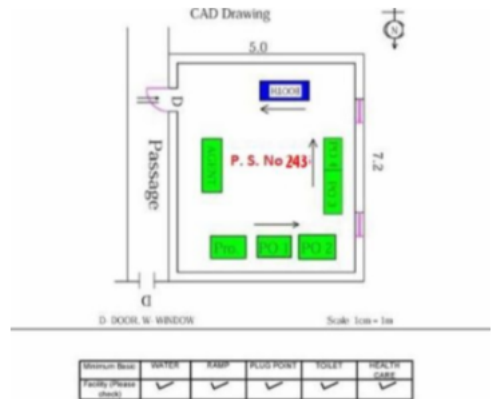

Google Map View

Polling Station Building Front View

Polling Station Front View

Cad View

Key MAP View

1 பெயர் : விஜயலட்சுமி - கணவர் பெயர்: சகாதேவன் - வீட்டு எண் : 2 வயது : 67 பாலினம் : பெண் Photo is available IYE1910850	2 பெயர் : பாலாஜி - தந்தையின் பெயர்: சகாதேவன் - வீட்டு எண் : 2 வயது : 41 பாலினம் : ஆண் Photo is available GMV1764919	3 பெயர் : செந்தில்நாதன் - தந்தையின் பெயர்: சகாதேவன் - வீட்டு எண் : 2 வயது : 40 பாலினம் : ஆண் Photo is available GMV1764836
4 பெயர் : சசிகலா - தந்தையின் பெயர்: அருணாசலம் - வீட்டு எண் : 2 வயது : 40 பாலினம் : பெண் Photo is available GMV1724715	5 பெயர் : பவித்ரா - கணவர் பெயர்: செந்தில்நாதன் - வீட்டு எண் : 2 வயது : 37 பாலினம் : பெண் Photo is available IYE0991323	6 பெயர் : ராஜ்குமார் - தந்தையின் பெயர்: கந்தசாமி - வீட்டு எண் : 3 வயது : 39 பாலினம் : ஆண் Photo is available IYE0492991
7 பெயர் : சசிரேகா கணவர் பெயர்: சீனிவாசன் வீட்டு எண் : 3 வயது : 39 பாலினம் : பெண் Photo is available IYE2238541	8 பெயர் : சூர்மணி - தந்தையின் பெயர்: பெரியண்ணமுதலி - வீட்டு எண் : 5 வயது : 93 பாலினம் : ஆண் Photo is available IYE1910900	9 பெயர் : தனசேகர் - தந்தையின் பெயர்: ராமு முதலி - வீட்டு எண் : 5 வயது : 63 பாலினம் : ஆண் Photo is available IYE1910918
10 பெயர் : சம்பூர்ணம் - கணவர் பெயர்: சேகர் - வீட்டு எண் : 5 வயது : 56 பாலினம் : பெண் Photo is available IYE1910926	11 பெயர் : சுவாதி - தந்தையின் பெயர்: தனசேகர் - வீட்டு எண் : 5/2 வயது : 28 பாலினம் : பெண் Photo is available IYE1257336	12 பெயர் : பாலாம்பாள் - கணவர் பெயர்: வைத்திலிங்கம் - வீட்டு எண் : 6 வயது : 81 பாலினம் : பெண் Photo is available IYE1910934
13 பெயர் : அனந்தநாயகி - கணவர் பெயர்: ரவி - வீட்டு எண் : 6 வயது : 66 பாலினம் : பெண் Photo is available IYE1910942	14 பெயர் : கோபால் - தந்தையின் பெயர்: வைத்திலிங்கம் - வீட்டு எண் : 6 வயது : 54 பாலினம் : ஆண் Photo is available IYE1910959	15 பெயர் : குணசேகரன் - தந்தையின் பெயர்: வைத்திலிங்கம் - வீட்டு எண் : 6 வயது : 51 பாலினம் : ஆண் Photo is available IYE1910967
16 பெயர் : செல்வம் - தந்தையின் பெயர்: வைத்திலிங்கம் - வீட்டு எண் : 6 வயது : 48 பாலினம் : ஆண் Photo is available IYE1910975	17 பெயர் : புவனேஸ்வரி - கணவர் பெயர்: கோபால் - வீட்டு எண் : 6 வயது : 41 பாலினம் : பெண் Photo is available IYE0742858	18 பெயர் : கார்த்திகேயன் - தந்தையின் பெயர்: தியாகராஜன் - வீட்டு எண் : 6 வயது : 34 பாலினம் : ஆண் Photo is available IYE0247718
19 பெயர் : ராஜசேகரன் - தந்தையின் பெயர்: சிவசாமி - வீட்டு எண் : 7 வயது : 69 பாலினம் : ஆண் Photo is available IYE1910983	20 பெயர் : உமாமகேஸ்வரி - கணவர் பெயர்: ராஜசேகர் - வீட்டு எண் : 7 வயது : 55 பாலினம் : பெண் Photo is available IYE1910991	21 பெயர் : வைதீஸ்வரி - தந்தையின் பெயர்: ராஜசேகரன் - வீட்டு எண் : 7 வயது : 31 பாலினம் : பெண் Photo is available IYE0855288
22 பெயர் : விக்கனேஸ்வரன் - தந்தையின் பெயர்: ராஜசேகரன் - வீட்டு எண் : 7 வயது : 28 பாலினம் : ஆண் Photo is available IYE1257450	23 பெயர் : கந்தசாமி - தந்தையின் பெயர்: மாரியப்பன் - வீட்டு எண் : 8 வயது : 74 பாலினம் : ஆண் Photo is available IYE1911007	24 பெயர் : வேதாம்பாள் - கணவர் பெயர்: கந்தசாமி - வீட்டு எண் : 8 வயது : 70 பாலினம் : பெண் Photo is available IYE1911015
25 பெயர் : பழனியப்பன் - தந்தையின் பெயர்: கந்தசாமி - வீட்டு எண் : 9 வயது : 66 பாலினம் : ஆண் Photo is available GMV1128644	26 பெயர் : சசிரேகா - கணவர் பெயர்: பழனியப்பன் - வீட்டு எண் : 9 வயது : 61 பாலினம் : பெண் Photo is available GMV1721992	27 பெயர் : மணிகண்டன் தந்தையின் பெயர்: சம்பக்குமார் வீட்டு எண் : 9 வயது : 35 பாலினம் : ஆண் Photo is available IYE2264844
28 பெயர் : லோகப்பிரியா - தந்தையின் பெயர்: பழனியப்பன் - வீட்டு எண் : 9 வயது : 33 பாலினம் : பெண் Photo is available IYE0493023	29 பெயர் : விவேகானந்தன் தந்தையின் பெயர்: பெரியசாமி வீட்டு எண் : 9 வயது : 23 பாலினம் : ஆண் Photo is available IYE2272383	30 பெயர் : சிங்காரவேல் - தந்தையின் பெயர்: கந்தசாமி - வீட்டு எண் : 9-1 வயது : 67 பாலினம் : ஆண் Photo is available IYE1911023