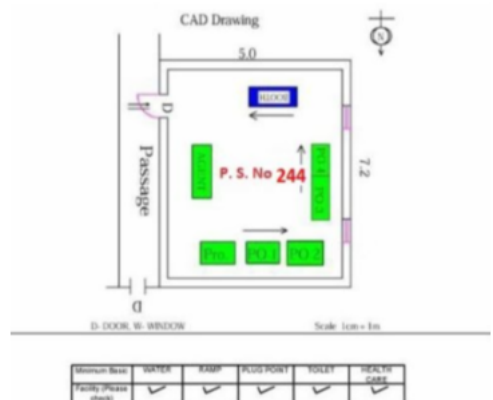

Nazri Naksha

Google Map View

Polling Station Building Front View

Polling Station Front View

Cad View

Key MAP View

1 பெயர் : வாணி - கணவர் பெயர்: மோகன்குமார் - வீட்டு எண் : 1 வயது : 42 பாலினம் : பெண் Photo is available	IYE0073023	2 பெயர் : பிரியதர்ஷினி - கணவர் பெயர்: நாகராஜன் - வீட்டு எண் : 1-19 வயது : 45 பாலினம் : பெண் Photo is available	JBR2706547	3 பெயர் : ரமேஸ் - தந்தையின் பெயர்: கோவிந்தராஜ் - வீட்டு எண் : 2 வயது : 64 பாலினம் : ஆண் Photo is available	IYE1120195
4 பெயர் : நந்தகுமார் தந்தையின் பெயர்: பாலகிருஷ்ணன் வீட்டு எண் : 4/7 வயது : 24 பாலினம் : ஆண் Photo is available	IYE2048304	5 பெயர் : பூஜா தந்தையின் பெயர்: வைரவேல் வீட்டு எண் : 5 வயது : 23 பாலினம் : பெண் Photo is available	IYE2242154	6 பெயர் : மாதேஷ் தந்தையின் பெயர்: அண்ணாமலை வீட்டு எண் : 5/பீ வயது : 63 பாலினம் : ஆண் Photo is available	IYE2147429
7 பெயர் : சதீஸ்குமார் - தந்தையின் பெயர்: குப்புசாமி - வீட்டு எண் : 7 வயது : 47 பாலினம் : ஆண் Photo is available	IYE0072892	8 பெயர் : மேரி - தந்தையின் பெயர்: குப்புசாமி - வீட்டு எண் : 7 வயது : 44 பாலினம் : பெண் Photo is available	IYE0072793	9 பெயர் : கிரி - தந்தையின் பெயர்: குப்புசாமி - வீட்டு எண் : 7 வயது : 42 பாலினம் : ஆண் Photo is available	IYE0072785
10 பெயர் : லாவண்யா கணவர் பெயர்: முரளி வீட்டு எண் : 7ஏ வயது : 38 பாலினம் : பெண் Photo is available	IYE2401552	11 பெயர் : பார்வதியா தந்தையின் பெயர்: சண்முக வடிவேல் வீட்டு எண் : 7பீ வயது : 23 பாலினம் : பெண் Photo is available	IYE2238129	12 பெயர் : கிருத்திகா தந்தையின் பெயர்: சண்முகவடிவேல் வீட்டு எண் : 7பி வயது : 22 பாலினம் : பெண் Photo is available	IYE2404242
13 பெயர் : சத்யா மோகன்ராஜ் கணவர் பெயர்: மோகன்ராஜ் வீட்டு எண் : 11/8ஏ வயது : 36 பாலினம் : பெண் Photo is available	IYE0743542	14 பெயர் : சிவசண்முகம் - தந்தையின் பெயர்: நாகலிங்கம் - வீட்டு எண் : 15 வயது : 58 பாலினம் : ஆண் Photo is available	IYE0089037	15 பெயர் : மேகலா - கணவர் பெயர்: சிவசண்முகம் - வீட்டு எண் : 15 வயது : 52 பாலினம் : பெண் Photo is available	IYE1912732
16 பெயர் : நந்தினிதேவி - தந்தையின் பெயர்: சிவசண்முகம் - வீட்டு எண் : 15 வயது : 33 பாலினம் : பெண் Photo is available	IYE0743310	17 பெயர் : காதர் அலி - தந்தையின் பெயர்: பாபா ஜயப்ப - வீட்டு எண் : 15-3-1/58 வயது : 64 பாலினம் : ஆண் Photo is available	XRE0423582	18 பெயர் : அமுதா - கணவர் பெயர்: காதர் அலி - வீட்டு எண் : 15/58 வயது : 51 பாலினம் : பெண் Photo is available	XRE0424440
19 பெயர் : சிவகாமி - கணவர் பெயர்: அர்த்தனாரி - வீட்டு எண் : 15B வயது : 69 பாலினம் : பெண் Photo is available	IYE0089078	20 பெயர் : செல்வகுமார் - தந்தையின் பெயர்: அர்த்தனாரி - வீட்டு எண் : 15B வயது : 50 பாலினம் : ஆண் Photo is available	IYE0089086	21 பெயர் : கலைச்செல்வி கணவர் பெயர்: ரகுநாதன் வீட்டு எண் : 16 வயது : 55 பாலினம் : பெண் Photo is available	IYE2250033
22 பெயர் : மாணிக்கம் - தந்தையின் பெயர்: குப்புசாமி - வீட்டு எண் : 19 வயது : 81 பாலினம் : ஆண் Photo is available	IYE1912740	23 பெயர் : சுலோச்சனா - கணவர் பெயர்: மாணிக்கம் - வீட்டு எண் : 19 வயது : 75 பாலினம் : பெண் Photo is available	IYE1912757	24 பெயர் : நாகராஜன் - தந்தையின் பெயர்: மாணிக்கம் - வீட்டு எண் : 19 வயது : 50 பாலினம் : ஆண் Photo is available	IYE1912765
25 பெயர் : ஆனந்தி - கணவர் பெயர்: அருள்மணி - வீட்டு எண் : 19 வயது : 44 பாலினம் : பெண் Photo is available	IYE0072991	26 பெயர் : நவின் - தந்தையின் பெயர்: குமார் - வீட்டு எண் : 19 வயது : 30 பாலினம் : ஆண் Photo is available	IYE1048719	27 பெயர் : குமார் - தந்தையின் பெயர்: சதாசிவம் - வீட்டு எண் : 19-1 வயது : 63 பாலினம் : ஆண் Photo is available	IYE1912781
28 பெயர் : ராதா - கணவர் பெயர்: குமார் - வீட்டு எண் : 19-1 வயது : 55 பாலினம் : பெண் Photo is available	IYE1912799	29 பெயர் : கோபி - தந்தையின் பெயர்: குமார் - வீட்டு எண் : 19-1 வயது : 32 பாலினம் : ஆண் Photo is available	IYE0756502	30 பெயர் : சங்கீதா கணவர் பெயர்: கோபி வீட்டு எண் : 19-1/1பி வயது : 32 பாலினம் : பெண் Photo is available	IYE2411247