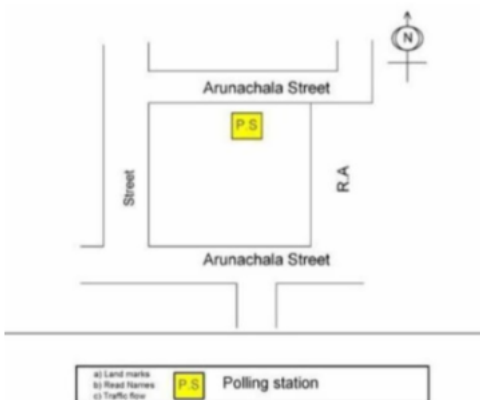

Nazri Naksha

Google Map View

Polling Station Building Front View

Polling Station Front View

Cad View

Key MAP View

1 பெயர் : வாணி - கணவர் பெயர்: மோகன்குமார் - வீட்டு எண் : 1 வயது : 42 பாலினம் : பெண் Photo is available	IYE0073023	2 பெயர் : பிரியதர்ஷினி - கணவர் பெயர்: நாகராஜன் - வீட்டு எண் : 1-19 வயது : 45 பாலினம் : பெண் Photo is available	JBR2706547	3 பெயர் : ரமேஸ் - தந்தையின் பெயர்: கோவிந்தராஜ் - வீட்டு எண் : 2 வயது : 64 பாலினம் : ஆண் Photo is available	IYE1120195
4 பெயர் : நந்தகுமார் தந்தையின் பெயர்: பாலகிருஷ்ணன் வீட்டு எண் : 4/7 வயது : 24 பாலினம் : ஆண் Photo is available	IYE2048304	5 பெயர் : பூஜா தந்தையின் பெயர்: வைரவேல் வீட்டு எண் : 5 வயது : 23 பாலினம் : பெண் Photo is available	IYE2242154	6 பெயர் : மாதேஷ் தந்தையின் பெயர்: அண்ணாமலை வீட்டு எண் : 5/பீ வயது : 63 பாலினம் : ஆண் Photo is available	IYE2147429
7 பெயர் : சதீஸ்குமார் - தந்தையின் பெயர்: குப்புசாமி - வீட்டு எண் : 7 வயது : 47 பாலினம் : ஆண் Photo is available	IYE0072892	8 பெயர் : மேரி - தந்தையின் பெயர்: குப்புசாமி - வீட்டு எண் : 7 வயது : 44 பாலினம் : பெண் Photo is available	IYE0072793	9 பெயர் : கிரி - தந்தையின் பெயர்: குப்புசாமி - வீட்டு எண் : 7 வயது : 42 பாலினம் : ஆண் Photo is available	IYE0072785
10 பெயர் : லாவண்யா கணவர் பெயர்: முரளி வீட்டு எண் : 7ஏ வயது : 38 பாலினம் : பெண் Photo is available	IYE2401552	11 பெயர் : பார்வதியா தந்தையின் பெயர்: சண்முக வடிவேல் வீட்டு எண் : 7பீ வயது : 23 பாலினம் : பெண் Photo is available	IYE2238129	12 பெயர் : கிருத்திகா தந்தையின் பெயர்: சண்முகவடிவேல் வீட்டு எண் : 7பி வயது : 22 பாலினம் : பெண் Photo is available	IYE2404242
13 பெயர் : சத்யா மோகன்ராஜ் கணவர் பெயர்: மோகன்ராஜ் வீட்டு எண் : 11/8ஏ வயது : 36 பாலினம் : பெண் Photo is available	IYE0743542	14 பெயர் : சிவசண்முகம் - தந்தையின் பெயர்: நாகலிங்கம் - வீட்டு எண் : 15 வயது : 58 பாலினம் : ஆண் Photo is available	IYE0089037	15 பெயர் : மேகலா - கணவர் பெயர்: சிவசண்முகம் - வீட்டு எண் : 15 வயது : 52 பாலினம் : பெண் Photo is available	IYE1912732
16 பெயர் : நந்தினிதேவி - தந்தையின் பெயர்: சிவசண்முகம் - வீட்டு எண் : 15 வயது : 33 பாலினம் : பெண் Photo is available	IYE0743310	17 பெயர் : காதர் அலி - தந்தையின் பெயர்: பாபா ஜயப்ப - வீட்டு எண் : 15-3-1/58 வயது : 64 பாலினம் : ஆண் Photo is available	XRE0423582	18 பெயர் : அமுதா - கணவர் பெயர்: காதர் அலி - வீட்டு எண் : 15/58 வயது : 51 பாலினம் : பெண் Photo is available	XRE0424440
19 பெயர் : சிவகாமி - கணவர் பெயர்: அர்த்தனாரி - வீட்டு எண் : 15B வயது : 69 பாலினம் : பெண் Photo is available	IYE0089078	20 பெயர் : செல்வகுமார் - தந்தையின் பெயர்: அர்த்தனாரி - வீட்டு எண் : 15B வயது : 50 பாலினம் : ஆண் Photo is available	IYE0089086	21 பெயர் : கலைச்செல்வி கணவர் பெயர்: ரகுநாதன் வீட்டு எண் : 16 வயது : 55 பாலினம் : பெண் Photo is available	IYE2250033
22 பெயர் : மாணிக்கம் - தந்தையின் பெயர்: குப்புசாமி - வீட்டு எண் : 19 வயது : 81 பாலினம் : ஆண் Photo is available	IYE1912740	23 பெயர் : சுலோச்சனா - கணவர் பெயர்: மாணிக்கம் - வீட்டு எண் : 19 வயது : 75 பாலினம் : பெண் Photo is available	IYE1912757	24 பெயர் : நாகராஜன் - தந்தையின் பெயர்: மாணிக்கம் - வீட்டு எண் : 19 வயது : 50 பாலினம் : ஆண் Photo is available	IYE1912765
25 பெயர் : ஆனந்தி - கணவர் பெயர்: அருள்மணி - வீட்டு எண் : 19 வயது : 44 பாலினம் : பெண் Photo is available	IYE0072991	26 பெயர் : நவின் - தந்தையின் பெயர்: குமார் - வீட்டு எண் : 19 வயது : 30 பாலினம் : ஆண் Photo is available	IYE1048719	27 பெயர் : குமார் - தந்தையின் பெயர்: சதாசிவம் - வீட்டு எண் : 19-1 வயது : 63 பாலினம் : ஆண் Photo is available	IYE1912781
28 பெயர் : ராதா - கணவர் பெயர்: குமார் - வீட்டு எண் : 19-1 வயது : 55 பாலினம் : பெண் Photo is available	IYE1912799	29 பெயர் : கோபி - தந்தையின் பெயர்: குமார் - வீட்டு எண் : 19-1 வயது : 32 பாலினம் : ஆண் Photo is available	IYE0756502	30 பெயர் : சங்கீதா கணவர் பெயர்: கோபி வீட்டு எண் : 19-1/1பி வயது : 32 பாலினம் : பெண் Photo is available	IYE2411247