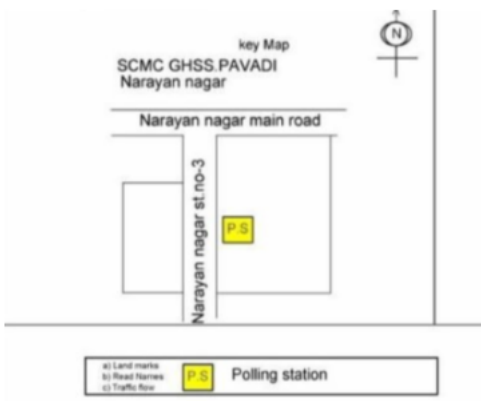

Google Map View

Polling Station Building Front View

Polling Station Front View

Cad View

Key MAP View

1 பெயர் : பழனிப்பன் - தந்தையின் பெயர் : மாரியப்பன் - வீட்டு எண் : 1 வயது : 69 பாலினம் : ஆண் Photo is available	IYE0479337	2 பெயர் : விக்கேஷ் - தந்தையின் பெயர் : ஜெயராமன் - வீட்டு எண் : 1 வயது : 30 பாலினம் : ஆண் Photo is available	IYE1203462	# 3 பெயர் : பிரகதீஸ்வர் கை.ரா தந்தையின் பெயர் : ராஜாவிநாயகம் வீட்டு எண் : 1 வயது : 22 பாலினம் : ஆண் Photo is available	IYE2261212
4 பெயர் : ஈஸ்வரி - கணவர் பெயர் : சென்னிமலை - வீட்டு எண் : 1-1 வயது : 63 பாலினம் : பெண் Photo is available	GMV1131358	# 5 பெயர் : கமலா தந்தையின் பெயர் : பாலாஜி - வீட்டு எண் : 1-3 வயது : 62 பாலினம் : பெண் Photo is available	GMV3402328	6 பெயர் : பாலாஜி - தந்தையின் பெயர் : நாவுகண்ணு - வீட்டு எண் : 1-3 வயது : 58 பாலினம் : ஆண் Photo is available	GMV3402310
7 பெயர் : சீனிவாசன் அ தந்தையின் பெயர் : அங்கப்பன் வீட்டு எண் : 1/15 புது அடுக்ககம் வயது : 42 பாலினம் : ஆண் Photo is available	IYE2434033	8 பெயர் : சாந்தி சீனிவாசன் கணவர் பெயர் : சீனிவாசன் வீட்டு எண் : 1/15, நியூ அபார்ட்மெண்ட் வயது : 38 பாலினம் : பெண் Photo is available	IYE2538031	# 9 பெயர் : வெங்கடேஷ் சு தந்தையின் பெயர் : சுப்பிரமணி - வீட்டு எண் : 2பீ வயது : 35 பாலினம் : ஆண் Photo is available	IYE0714089
10 பெயர் : நந்தினி - தந்தையின் பெயர் : பாலாஜி - வீட்டு எண் : 2பீ வயது : 30 பாலினம் : பெண் Photo is available	IYE1119205	11 பெயர் : தீபா - தந்தையின் பெயர் : ரமேஷ் - வீட்டு எண் : 2B வயது : 28 பாலினம் : பெண் Photo is available	IYE1257963	12 பெயர் : மோனிஷா தந்தையின் பெயர் : ரமேஷ் வீட்டு எண் : 2பீ வயது : 27 பாலினம் : பெண் Photo is available	IYE1509165
13 பெயர் : சந்தோஷ் குமார் தந்தையின் பெயர் : ரமேஷ் வீட்டு எண் : 2பீ வயது : 25 பாலினம் : ஆண் Photo is available	IYE1508100	14 பெயர் : சீனிவாசன் - தந்தையின் பெயர் : பாலாஜி - வீட்டு எண் : 2-B வயது : 32 பாலினம் : ஆண் Photo is available	IYE1119213	15 பெயர் : இந்திராணி - கணவர் பெயர் : சடையன் - வீட்டு எண் : 3 வயது : 71 பாலினம் : பெண் Photo is available	GMV1732726
16 பெயர் : முருகன் - தந்தையின் பெயர் : சடையன் - வீட்டு எண் : 3 வயது : 53 பாலினம் : ஆண் Photo is available	GMV1750363	17 பெயர் : வடிவேல் - தந்தையின் பெயர் : சடையன் - வீட்டு எண் : 3 வயது : 42 பாலினம் : ஆண் Photo is available	GMV1792712	18 பெயர் : கனிமொழி - தந்தையின் பெயர் : பாலாஜி - வீட்டு எண் : 5 வயது : 28 பாலினம் : பெண் Photo is available	IYE1335306
19 பெயர் : லதா - தந்தையின் பெயர் : கணேசன் - வீட்டு எண் : 5 வயது : 28 பாலினம் : பெண் Photo is available	IYE1372333	20 பெயர் : சத்யா - கணவர் பெயர் : வரதராஜன் - வீட்டு எண் : 5-10 வயது : 37 பாலினம் : பெண் Photo is available	IYE1119080	21 பெயர் : சத்தியா - கணவர் பெயர் : காளியப்பன் - வீட்டு எண் : 5/12 வயது : 40 பாலினம் : பெண் Photo is available	IYE0745430
22 பெயர் : மணிகண்டன் கா தந்தையின் பெயர் : காளியப்பன் வீட்டு எண் : 5/12 வயது : 22 பாலினம் : ஆண் Photo is available	IYE2420529	23 பெயர் : சுப்ரமணி தந்தையின் பெயர் : அருணாசலம் வீட்டு எண் : 5/12 டி வயது : 66 பாலினம் : ஆண் Photo is available	IYE2422392	24 பெயர் : பத்மினி கணவர் பெயர் : சுப்ரமணி வீட்டு எண் : 5/12 டி வயது : 59 பாலினம் : பெண் Photo is available	IYE2422418
25 பெயர் : விஜயா - தந்தையின் பெயர் : கணேசன் - வீட்டு எண் : 5-33 வயது : 30 பாலினம் : பெண் Photo is available	IYE1119254	26 பெயர் : கனிமொழி கணவர் பெயர் : சீனிவாசன் வீட்டு எண் : 5/33 டி வயது : 32 பாலினம் : பெண் Photo is available	IYE1424977	27 பெயர் : மணி - தந்தையின் பெயர் : கணபதி - வீட்டு எண் : 6 வயது : 68 பாலினம் : ஆண் Photo is available	IYE1924000
28 பெயர் : கோகிலா - கணவர் பெயர் : மணி - வீட்டு எண் : 6 வயது : 66 பாலினம் : பெண் Photo is available	IYE1924018	29 பெயர் : ஜோதிமுருகன் - தந்தையின் பெயர் : மணி - வீட்டு எண் : 6 வயது : 38 பாலினம் : ஆண் Photo is available	GMV3446432	30 பெயர் : கண்மணி - தந்தையின் பெயர் : மணி - வீட்டு எண் : 6 வயது : 35 பாலினம் : பெண் Photo is available	AWP0187617