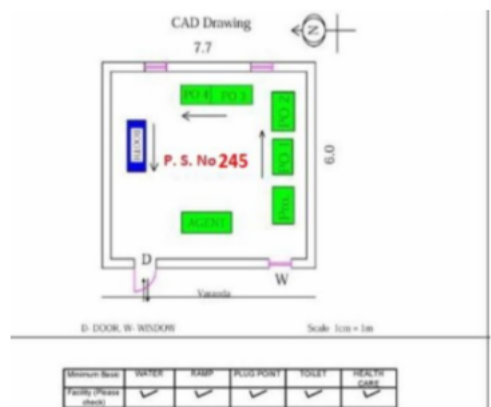

Google Map View

Polling Station Building Front View

Polling Station Front View

Cad View

Key MAP View

1 பெயர் : பழனிப்பன் - தந்தையின் பெயர் : மாரியப்பன் - வீட்டு எண் : 1 வயது : 69 பாலினம் : ஆண் Photo is available	IYE0479337	2 பெயர் : விக்கேஷ் - தந்தையின் பெயர் : ஜெயராமன் - வீட்டு எண் : 1 வயது : 30 பாலினம் : ஆண் Photo is available	IYE1203462	# 3 பெயர் : பிரகதீஸ்வர் கை.ரா தந்தையின் பெயர் : ராஜாவிநாயகம் வீட்டு எண் : 1 வயது : 22 பாலினம் : ஆண் Photo is available	IYE2261212
4 பெயர் : ஈஸ்வரி - கணவர் பெயர் : சென்னிமலை - வீட்டு எண் : 1-1 வயது : 63 பாலினம் : பெண் Photo is available	GMV1131358	# 5 பெயர் : கமலா தந்தையின் பெயர் : பாலாஜி - வீட்டு எண் : 1-3 வயது : 62 பாலினம் : பெண் Photo is available	GMV3402328	6 பெயர் : பாலாஜி - தந்தையின் பெயர் : நாவுகண்ணு - வீட்டு எண் : 1-3 வயது : 58 பாலினம் : ஆண் Photo is available	GMV3402310
7 பெயர் : சீனிவாசன் அ தந்தையின் பெயர் : அங்கப்பன் வீட்டு எண் : 1/15 புது அடுக்ககம் வயது : 42 பாலினம் : ஆண் Photo is available	IYE2434033	8 பெயர் : சாந்தி சீனிவாசன் கணவர் பெயர் : சீனிவாசன் வீட்டு எண் : 1/15, நியூ அபார்ட்மெண்ட் வயது : 38 பாலினம் : பெண் Photo is available	IYE2538031	# 9 பெயர் : வெங்கடேஷ் சு தந்தையின் பெயர் : சுப்பிரமணி - வீட்டு எண் : 2பீ வயது : 35 பாலினம் : ஆண் Photo is available	IYE0714089
10 பெயர் : நந்தினி - தந்தையின் பெயர் : பாலாஜி - வீட்டு எண் : 2பீ வயது : 30 பாலினம் : பெண் Photo is available	IYE1119205	11 பெயர் : தீபா - தந்தையின் பெயர் : ரமேஷ் - வீட்டு எண் : 2B வயது : 28 பாலினம் : பெண் Photo is available	IYE1257963	12 பெயர் : மோனிஷா தந்தையின் பெயர் : ரமேஷ் வீட்டு எண் : 2பீ வயது : 27 பாலினம் : பெண் Photo is available	IYE1509165
13 பெயர் : சந்தோஷ் குமார் தந்தையின் பெயர் : ரமேஷ் வீட்டு எண் : 2பீ வயது : 25 பாலினம் : ஆண் Photo is available	IYE1508100	14 பெயர் : சீனிவாசன் - தந்தையின் பெயர் : பாலாஜி - வீட்டு எண் : 2-B வயது : 32 பாலினம் : ஆண் Photo is available	IYE1119213	15 பெயர் : இந்திராணி - கணவர் பெயர் : சடையன் - வீட்டு எண் : 3 வயது : 71 பாலினம் : பெண் Photo is available	GMV1732726
16 பெயர் : முருகன் - தந்தையின் பெயர் : சடையன் - வீட்டு எண் : 3 வயது : 53 பாலினம் : ஆண் Photo is available	GMV1750363	17 பெயர் : வடிவேல் - தந்தையின் பெயர் : சடையன் - வீட்டு எண் : 3 வயது : 42 பாலினம் : ஆண் Photo is available	GMV1792712	18 பெயர் : கனிமொழி - தந்தையின் பெயர் : பாலாஜி - வீட்டு எண் : 5 வயது : 28 பாலினம் : பெண் Photo is available	IYE1335306
19 பெயர் : லதா - தந்தையின் பெயர் : கணேசன் - வீட்டு எண் : 5 வயது : 28 பாலினம் : பெண் Photo is available	IYE1372333	20 பெயர் : சத்யா - கணவர் பெயர் : வரதராஜன் - வீட்டு எண் : 5-10 வயது : 37 பாலினம் : பெண் Photo is available	IYE1119080	21 பெயர் : சத்தியா - கணவர் பெயர் : காளியப்பன் - வீட்டு எண் : 5/12 வயது : 40 பாலினம் : பெண் Photo is available	IYE0745430
22 பெயர் : மணிகண்டன் கா தந்தையின் பெயர் : காளியப்பன் வீட்டு எண் : 5/12 வயது : 22 பாலினம் : ஆண் Photo is available	IYE2420529	23 பெயர் : சுப்ரமணி தந்தையின் பெயர் : அருணாசலம் வீட்டு எண் : 5/12 டி வயது : 66 பாலினம் : ஆண் Photo is available	IYE2422392	24 பெயர் : பத்மினி கணவர் பெயர் : சுப்ரமணி வீட்டு எண் : 5/12 டி வயது : 59 பாலினம் : பெண் Photo is available	IYE2422418
25 பெயர் : விஜயா - தந்தையின் பெயர் : கணேசன் - வீட்டு எண் : 5-33 வயது : 30 பாலினம் : பெண் Photo is available	IYE1119254	26 பெயர் : கனிமொழி கணவர் பெயர் : சீனிவாசன் வீட்டு எண் : 5/33 டி வயது : 32 பாலினம் : பெண் Photo is available	IYE1424977	27 பெயர் : மணி - தந்தையின் பெயர் : கணபதி - வீட்டு எண் : 6 வயது : 68 பாலினம் : ஆண் Photo is available	IYE1924000
28 பெயர் : கோகிலா - கணவர் பெயர் : மணி - வீட்டு எண் : 6 வயது : 66 பாலினம் : பெண் Photo is available	IYE1924018	29 பெயர் : ஜோதிமுருகன் - தந்தையின் பெயர் : மணி - வீட்டு எண் : 6 வயது : 38 பாலினம் : ஆண் Photo is available	GMV3446432	30 பெயர் : கண்மணி - தந்தையின் பெயர் : மணி - வீட்டு எண் : 6 வயது : 35 பாலினம் : பெண் Photo is available	AWP0187617