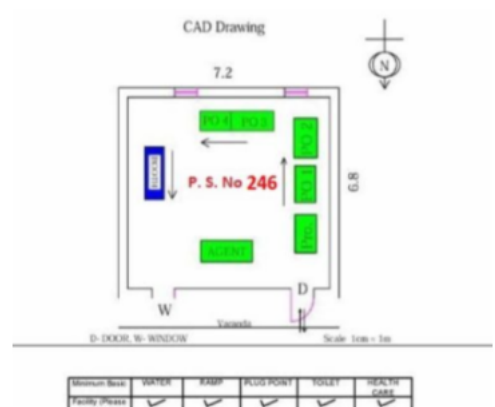

Google Map View

Polling Station Building Front View

Polling Station Front View

Cad View

Key MAP View

1 பெயர் : செல்வவிக்கேஷ் - தந்தையின் பெயர்: தனபால் - வீட்டு எண் : 1 வயது : 36 பாலினம் : ஆண்	IYE0172981 Photo is available	2 பெயர் : தேன்மொழி - கணவர் பெயர்: தனபால் - வீட்டு எண் : 3 வயது : 64 பாலினம் : பெண்	IYE1874031 Photo is available	3 பெயர் : வளர்மதி - தந்தையின் பெயர்: தனபால் - வீட்டு எண் : 3 வயது : 43 பாலினம் : பெண்	GMV1757160 Photo is available
4 பெயர் : ராஜகணேஷ் - தந்தையின் பெயர்: தனபால் - வீட்டு எண் : 3 வயது : 41 பாலினம் : ஆண்	IYE1487024 Photo is available	5 பெயர் : தமிழரசி - தந்தையின் பெயர்: தனபால் - வீட்டு எண் : 3 வயது : 39 பாலினம் : பெண்	GMV1744796 Photo is available	6 பெயர் : உண்ணாமலை - கணவர் பெயர்: மாணிக்கம் - வீட்டு எண் : 5 வயது : 77 பாலினம் : பெண்	IYE1874056 Photo is available
7 பெயர் : தனசேகரன் - தந்தையின் பெயர்: மாணிக்கம் - வீட்டு எண் : 5 வயது : 53 பாலினம் : ஆண்	IYE0598250 Photo is available	8 பெயர் : மனோஜ் குமார் தந்தையின் பெயர்: முகுந்தா குமார் வீட்டு எண் : 5ஏ வயது : 23 பாலினம் : ஆண்	IYE2149854 Photo is available	9 பெயர் : மௌனிகா பா மு தந்தையின் பெயர்: முகுந்த குமார் பா வீட்டு எண் : 5ஏ வயது : 20 பாலினம் : பெண்	IYE2439545 Photo is available
10 பெயர் : லட்சுமி - தந்தையின் பெயர்: அருணாசலம் - வீட்டு எண் : 7 வயது : 69 பாலினம் : பெண்	IYE1874080 Photo is available	11 பெயர் : மதியழகன் - தந்தையின் பெயர்: அருணாசலம் - வீட்டு எண் : 7 வயது : 61 பாலினம் : ஆண்	IYE1874098 Photo is available	12 பெயர் : ஜீவஜோதி தாயின் பெயர்: வசந்தி வீட்டு எண் : 7/49 வயது : 24 பாலினம் : பெண்	IYE2173078 Photo is available
13 பெயர் : காசிராஜன் - தந்தையின் பெயர்: திருப்பதி - வீட்டு எண் : 8 வயது : 69 பாலினம் : ஆண்	IYE1874106 Photo is available	14 பெயர் : லட்சுமி - கணவர் பெயர்: காசிராஜன் - வீட்டு எண் : 8 வயது : 63 பாலினம் : பெண்	IYE1874114 Photo is available	15 பெயர் : தவமணி - கணவர் பெயர்: நாகராஜன் - வீட்டு எண் : 8 வயது : 53 பாலினம் : பெண்	IYE1874122 Photo is available
16 பெயர் : மணிகண்டன் - தந்தையின் பெயர்: காசிராஜன் - வீட்டு எண் : 8 வயது : 46 பாலினம் : ஆண்	GMV3319274 Photo is available	17 பெயர் : பாபு - தந்தையின் பெயர்: காசிராஜன் - வீட்டு எண் : 8 வயது : 44 பாலினம் : ஆண்	GMV1787332 Photo is available	18 பெயர் : பிரபு - தந்தையின் பெயர்: காசிராஜன் - வீட்டு எண் : 8 வயது : 41 பாலினம் : ஆண்	GMV1748433 Photo is available
19 பெயர் : திவ்யா - கணவர் பெயர்: பாபு - வீட்டு எண் : 8 வயது : 32 பாலினம் : பெண்	IYE0871111 Photo is available	20 பெயர் : ஹரிபிரசாத் - தந்தையின் பெயர்: ஞானவேல் - வீட்டு எண் : 8A வயது : 37 பாலினம் : ஆண்	IYE0074195 Photo is available	21 பெயர் : பூங்கொடி - கணவர் பெயர்: எல்லப்பன் - வீட்டு எண் : 9 வயது : 69 பாலினம் : பெண்	IYE0074138 Photo is available
22 பெயர் : ரவிசந்திரன் - தந்தையின் பெயர்: எல்லப்பன் - வீட்டு எண் : 9 வயது : 52 பாலினம் : ஆண்	IYE0074344 Photo is available	23 பெயர் : கோகிலா - தந்தையின் பெயர்: ரவிசந்திரன் - வீட்டு எண் : 9 வயது : 50 பாலினம் : பெண்	IYE0074112 Photo is available	24 பெயர் : ஜெயபிரகாஷ் - தந்தையின் பெயர்: எல்லப்பன் - வீட்டு எண் : 9 வயது : 41 பாலினம் : ஆண்	IYE0074153 Photo is available
25 பெயர் : அபிராமி - தந்தையின் பெயர்: மாணிக்கம் - வீட்டு எண் : 11 வயது : 48 பாலினம் : பெண்	GMV1790336 Photo is available	26 பெயர் : நாகராஜன் - தந்தையின் பெயர்: மாணிக்கம் - வீட்டு எண் : 11 வயது : 46 பாலினம் : ஆண்	GMV1744051 Photo is available	27 பெயர் : பூங்கோதை - கணவர் பெயர்: மாணிக்கம் - வீட்டு எண் : 11 வயது : 39 பாலினம் : பெண்	IYE0074336 Photo is available
28 பெயர் : வேம்பு - கணவர் பெயர்: சண்முக சுந்தரம் - வீட்டு எண் : 12 வயது : 71 பாலினம் : பெண்	IYE1203876 Photo is available	29 பெயர் : மங்கையர்கரசி கணவர் பெயர்: விவேகானந்தன் வீட்டு எண் : 12/130 வயது : 63 பாலினம் : பெண்	IYE2388643 Photo is available	30 பெயர் : சுரேந்திரன் தந்தையின் பெயர்: விவேகானந்தன் வீட்டு எண் : 12/130 வயது : 34 பாலினம் : ஆண்	IYE2388635 Photo is available