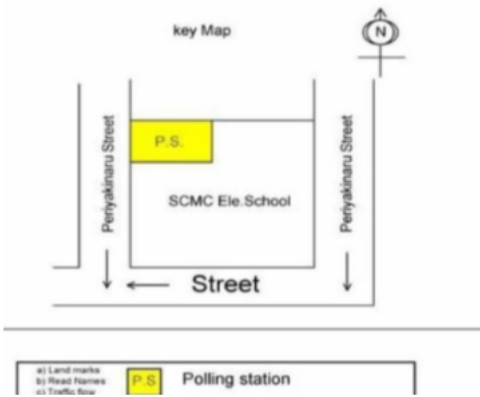

Google Map View

Polling Station Building Front View

Polling Station Front View

Cad View

Key MAP View

1 பெயர் : சுந்தரரம்பாள் சிவகொழுந்து கணவர் பெயர்: சிவகொழுந்து வீட்டு எண் : 1 வயது : 77 பாலினம் : பெண் Photo is available	IYE2280436	2 பெயர் : வெங்கடேசன் - தந்தையின் பெயர்: மாரிமுத்து - வீட்டு எண் : 1 வயது : 55 பாலினம் : ஆண் Photo is available	IYE1881903	3 பெயர் : திலகவதி - கணவர் பெயர்: வெங்கடேசன் - வீட்டு எண் : 1 வயது : 53 பாலினம் : பெண் Photo is available	GMV1721083
4 பெயர் : தாரணி கணவர் பெயர்: விஜயகுமார் வீட்டு எண் : 1ஏ/4 வயது : 26 பாலினம் : பெண் Photo is available	IYE2356467	5 பெயர் : அஸ்வினி - தந்தையின் பெயர்: சங்கரன் - வீட்டு எண் : 1B வயது : 32 பாலினம் : பெண் Photo is available	IYE1119544	6 பெயர் : மங்களா - கணவர் பெயர்: சங்கரன் - வீட்டு எண் : 2 வயது : 56 பாலினம் : பெண் Photo is available	IYE1881929
7 பெயர் : மகேந்திரன் தந்தையின் பெயர்: பாலகிருஷ்ணா வீட்டு எண் : 2/108 வயது : 19 பாலினம் : ஆண் Photo is available	IYE2478238	8 பெயர் : ஞானமணி - கணவர் பெயர்: நாகராஜன் - வீட்டு எண் : 3 வயது : 55 பாலினம் : பெண் Photo is available	GMV1125590	9 பெயர் : பாலாஜி - தந்தையின் பெயர்: நாகராஜன் - வீட்டு எண் : 3 வயது : 40 பாலினம் : ஆண் Photo is available	GMV1745256
10 பெயர் : இந்துமதி - கணவர் பெயர்: பாலாஜி - வீட்டு எண் : 3 வயது : 36 பாலினம் : பெண் Photo is available	IYE0992677	11 பெயர் : இந்துமதி - தந்தையின் பெயர்: மாசிலாமணி - வீட்டு எண் : 3 வயது : 34 பாலினம் : பெண் Photo is available	IYE0424127	12 பெயர் : ப்ரீத்தி - தந்தையின் பெயர்: மாசிலாமணி - வீட்டு எண் : 3 வயது : 29 பாலினம் : பெண் Photo is available	IYE1258409
13 பெயர் : சீனிவாசன் தந்தையின் பெயர்: மாசிலாமணி வீட்டு எண் : 3 வயது : 23 பாலினம் : ஆண் Photo is available	IYE2244739	14 பெயர் : ரமாயிரபா - கணவர் பெயர்: முரளிதரன் - வீட்டு எண் : 3-1 வயது : 53 பாலினம் : பெண் Photo is available	IYE1881937	15 பெயர் : தமிழரசு தந்தையின் பெயர்: வெங்கடேசன் வீட்டு எண் : 3/9 வயது : 24 பாலினம் : ஆண் Photo is available	IYE2303519
16 பெயர் : உமா கணவர் பெயர்: அங்கமுத்தது வீட்டு எண் : 3ஏ வயது : 52 பாலினம் : பெண் Photo is available	IYE2046654	17 பெயர் : விஜயகுமார் - தந்தையின் பெயர்: மாதேவர்ன் - வீட்டு எண் : 4 வயது : 31 பாலினம் : ஆண் Photo is available	IYE0992701	18 பெயர் : கண்ணன் - தந்தையின் பெயர்: சுந்தரம் - வீட்டு எண் : 5 வயது : 83 பாலினம் : ஆண் Photo is available	IYE1881945
19 பெயர் : மாணிக்கம்மாள் - கணவர் பெயர்: கண்ணன் - வீட்டு எண் : 5 வயது : 74 பாலினம் : பெண் Photo is available	IYE1881952	20 பெயர் : சண்முகசுந்தரம் - தந்தையின் பெயர்: கண்ணன் - வீட்டு எண் : 5 வயது : 55 பாலினம் : ஆண் Photo is available	IYE1881960	21 பெயர் : கவிபிரியா - கணவர் பெயர்: சண்முகசுந்தரம் - வீட்டு எண் : 5 வயது : 44 பாலினம் : பெண் Photo is available	GMV1744580
22 பெயர் : ஜெகதீஷ் தந்தையின் பெயர்: சண்முகசுந்தரம் வீட்டு எண் : 5 வயது : 24 பாலினம் : ஆண் Photo is available	IYE2051902	23 பெயர் : ஹரிஹரன் தந்தையின் பெயர்: வெங்கடேசன் வீட்டு எண் : 5 வயது : 23 பாலினம் : ஆண் Photo is available	IYE2151983	24 பெயர் : சஞ்சய்குமார் ச தந்தையின் பெயர்: சண்முகசுந்தரம் வீட்டு எண் : 5 வயது : 22 பாலினம் : ஆண் Photo is available	IYE2262897
25 பெயர் : இந்துஜா தந்தையின் பெயர்: சண்முகசுந்தரம் வீட்டு எண் : 5/3பீ வயது : 25 பாலினம் : பெண் Photo is available	IYE1543891	26 பெயர் : கந்தசாமி - தந்தையின் பெயர்: கோவிந்தமுதலி - வீட்டு எண் : 6 வயது : 83 பாலினம் : ஆண் Photo is available	IYE1881978	27 பெயர் : கந்தாயிஅம்மாள் - கணவர் பெயர்: கந்தசாமி - வீட்டு எண் : 6 வயது : 69 பாலினம் : பெண் Photo is available	IYE1881986
28 பெயர் : விஜய்பிரியா - கணவர் பெயர்: ராசமாணிக்கம் - வீட்டு எண் : 6 வயது : 53 பாலினம் : பெண் Photo is available	GMV1125061	29 பெயர் : சண்முகசுந்தரம் - தந்தையின் பெயர்: கந்தசாமி - வீட்டு எண் : 6 வயது : 50 பாலினம் : ஆண் Photo is available	IYE1881994	30 பெயர் : ராஜேந்திரன் - தந்தையின் பெயர்: கந்தசாமி - வீட்டு எண் : 6 வயது : 49 பாலினம் : ஆண் Photo is available	GMV1125624