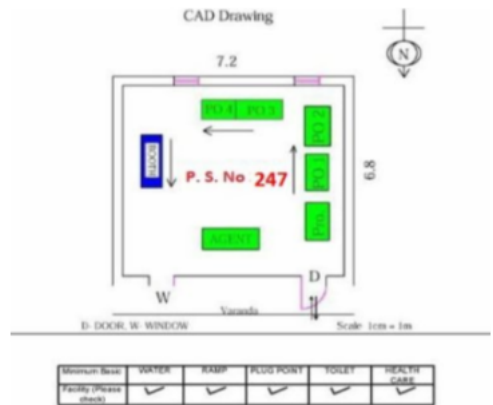

Google Map View

Polling Station Building Front View

Polling Station Front View

Cad View

Key MAP View

1 பெயர் : சுந்தரரம்பாள் சிவகொழுந்து கணவர் பெயர்: சிவகொழுந்து வீட்டு எண் : 1 வயது : 77 பாலினம் : பெண் Photo is available	IYE2280436	2 பெயர் : வெங்கடேசன் - தந்தையின் பெயர்: மாரிமுத்து - வீட்டு எண் : 1 வயது : 55 பாலினம் : ஆண் Photo is available	IYE1881903	3 பெயர் : திலகவதி - கணவர் பெயர்: வெங்கடேசன் - வீட்டு எண் : 1 வயது : 53 பாலினம் : பெண் Photo is available	GMV1721083
4 பெயர் : தாரணி கணவர் பெயர்: விஜயகுமார் வீட்டு எண் : 1ஏ/4 வயது : 26 பாலினம் : பெண் Photo is available	IYE2356467	5 பெயர் : அஸ்வினி - தந்தையின் பெயர்: சங்கரன் - வீட்டு எண் : 1B வயது : 32 பாலினம் : பெண் Photo is available	IYE1119544	6 பெயர் : மங்களா - கணவர் பெயர்: சங்கரன் - வீட்டு எண் : 2 வயது : 56 பாலினம் : பெண் Photo is available	IYE1881929
7 பெயர் : மகேந்திரன் தந்தையின் பெயர்: பாலகிருஷ்ணா வீட்டு எண் : 2/108 வயது : 19 பாலினம் : ஆண் Photo is available	IYE2478238	8 பெயர் : ஞானமணி - கணவர் பெயர்: நாகராஜன் - வீட்டு எண் : 3 வயது : 55 பாலினம் : பெண் Photo is available	GMV1125590	9 பெயர் : பாலாஜி - தந்தையின் பெயர்: நாகராஜன் - வீட்டு எண் : 3 வயது : 40 பாலினம் : ஆண் Photo is available	GMV1745256
10 பெயர் : இந்துமதி - கணவர் பெயர்: பாலாஜி - வீட்டு எண் : 3 வயது : 36 பாலினம் : பெண் Photo is available	IYE0992677	11 பெயர் : இந்துமதி - தந்தையின் பெயர்: மாசிலாமணி - வீட்டு எண் : 3 வயது : 34 பாலினம் : பெண் Photo is available	IYE0424127	12 பெயர் : ப்ரீத்தி - தந்தையின் பெயர்: மாசிலாமணி - வீட்டு எண் : 3 வயது : 29 பாலினம் : பெண் Photo is available	IYE1258409
13 பெயர் : சீனிவாசன் தந்தையின் பெயர்: மாசிலாமணி வீட்டு எண் : 3 வயது : 23 பாலினம் : ஆண் Photo is available	IYE2244739	14 பெயர் : ரமாயிரபா - கணவர் பெயர்: முரளிதரன் - வீட்டு எண் : 3-1 வயது : 53 பாலினம் : பெண் Photo is available	IYE1881937	15 பெயர் : தமிழரசு தந்தையின் பெயர்: வெங்கடேசன் வீட்டு எண் : 3/9 வயது : 24 பாலினம் : ஆண் Photo is available	IYE2303519
16 பெயர் : உமா கணவர் பெயர்: அங்கமுத்தது வீட்டு எண் : 3ஏ வயது : 52 பாலினம் : பெண் Photo is available	IYE2046654	17 பெயர் : விஜயகுமார் - தந்தையின் பெயர்: மாதேவர்ன் - வீட்டு எண் : 4 வயது : 31 பாலினம் : ஆண் Photo is available	IYE0992701	18 பெயர் : கண்ணன் - தந்தையின் பெயர்: சுந்தரம் - வீட்டு எண் : 5 வயது : 83 பாலினம் : ஆண் Photo is available	IYE1881945
19 பெயர் : மாணிக்கம்மாள் - கணவர் பெயர்: கண்ணன் - வீட்டு எண் : 5 வயது : 74 பாலினம் : பெண் Photo is available	IYE1881952	20 பெயர் : சண்முகசுந்தரம் - தந்தையின் பெயர்: கண்ணன் - வீட்டு எண் : 5 வயது : 55 பாலினம் : ஆண் Photo is available	IYE1881960	21 பெயர் : கவிபிரியா - கணவர் பெயர்: சண்முகசுந்தரம் - வீட்டு எண் : 5 வயது : 44 பாலினம் : பெண் Photo is available	GMV1744580
22 பெயர் : ஜெகதீஷ் தந்தையின் பெயர்: சண்முகசுந்தரம் வீட்டு எண் : 5 வயது : 24 பாலினம் : ஆண் Photo is available	IYE2051902	23 பெயர் : ஹரிஹரன் தந்தையின் பெயர்: வெங்கடேசன் வீட்டு எண் : 5 வயது : 23 பாலினம் : ஆண் Photo is available	IYE2151983	24 பெயர் : சஞ்சய்குமார் ச தந்தையின் பெயர்: சண்முகசுந்தரம் வீட்டு எண் : 5 வயது : 22 பாலினம் : ஆண் Photo is available	IYE2262897
25 பெயர் : இந்துஜா தந்தையின் பெயர்: சண்முகசுந்தரம் வீட்டு எண் : 5/3பீ வயது : 25 பாலினம் : பெண் Photo is available	IYE1543891	26 பெயர் : கந்தசாமி - தந்தையின் பெயர்: கோவிந்தமுதலி - வீட்டு எண் : 6 வயது : 83 பாலினம் : ஆண் Photo is available	IYE1881978	27 பெயர் : கந்தாயிஅம்மாள் - கணவர் பெயர்: கந்தசாமி - வீட்டு எண் : 6 வயது : 69 பாலினம் : பெண் Photo is available	IYE1881986
28 பெயர் : விஜய்பிரியா - கணவர் பெயர்: ராசமாணிக்கம் - வீட்டு எண் : 6 வயது : 53 பாலினம் : பெண் Photo is available	GMV1125061	29 பெயர் : சண்முகசுந்தரம் - தந்தையின் பெயர்: கந்தசாமி - வீட்டு எண் : 6 வயது : 50 பாலினம் : ஆண் Photo is available	IYE1881994	30 பெயர் : ராஜேந்திரன் - தந்தையின் பெயர்: கந்தசாமி - வீட்டு எண் : 6 வயது : 49 பாலினம் : ஆண் Photo is available	GMV1125624