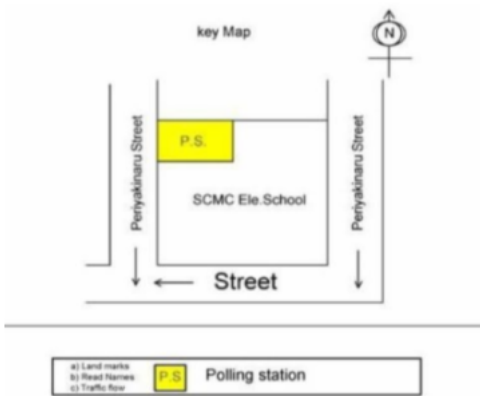

Google Map View

Polling Station Building Front View

Polling Station Front View

Cad View

Key MAP View

1 பெயர் : விஜயா - கணவர் பெயர்: சண்முகசுந்தரம் - வீட்டு எண் : 2 வயது : 53 பாலினம் : பெண் Photo is available	IYE0075168	2 பெயர் : சூரியா - கணவர் பெயர்: பாஸ்கரன் - வீட்டு எண் : 17 ஏ உடையார் காலனி வயது : 49 பாலினம் : பெண் Photo is available	AWP0848259	3 பெயர் : பாஸ்கரன் - தந்தையின் பெயர்: கிருஷ்ணன் - வீட்டு எண் : 17 ஏ உடையார் காலனி வயது : 49 பாலினம் : ஆண் Photo is available	AWP1121060
4 பெயர் : ரணில் பிரசாத் தந்தையின் பெயர்: பாலமுருகன் வீட்டு எண் : 23 ஏ பழைய 637 புதிய வயது : 21 பாலினம் : ஆண் Photo is available	IYE2314060	5 பெயர் : பிரேமா - கணவர் பெயர்: லட்சுமணன் - வீட்டு எண் : 26 வயது : 37 பாலினம் : பெண் Photo is available	IYE0426395	6 பெயர் : நித்யா - தந்தையின் பெயர்: தம்பிதுரை - வீட்டு எண் : 29/18 வயது : 40 பாலினம் : பெண் Photo is available	GMV1727213
7 பெயர் : சம்புநாயகி - தந்தையின் பெயர்: ரத்தினவேல் - வீட்டு எண் : 32 வயது : 57 பாலினம் : பெண் Photo is available	GMV1319060	8 பெயர் : ஞானவேல் - தந்தையின் பெயர்: கோபால் - வீட்டு எண் : 47A வயது : 42 பாலினம் : ஆண் Photo is available	IYE0857987	S 9 பெயர் : யாஸ்மீன்பாது - கணவர் பெயர்: பாலகிருஷ்ணன் - வீட்டு எண் : 63/8 வயது : 40 பாலினம் : பெண் Photo is available	GMV3449980
10 பெயர் : ஜோதீஸ்வர் தந்தையின் பெயர்: அண்ணாமலை வீட்டு எண் : 91/313 வயது : 25 பாலினம் : ஆண் Photo is available	IYE1516541	11 பெயர் : கீர்த்தனா - தந்தையின் பெயர்: சண்முகவேல் - வீட்டு எண் : 102 வயது : 32 பாலினம் : பெண் Photo is available	IYE0856708	12 பெயர் : சந்தியா பூநீ தந்தையின் பெயர்: வடிவேல் வீட்டு எண் : 119/444 வயது : 27 பாலினம் : பெண் Photo is available	IYE1453745
13 பெயர் : வைஷ்ணவி - தந்தையின் பெயர்: கதிரேஷன் - வீட்டு எண் : 124 வயது : 32 பாலினம் : பெண் Photo is available	IYE0857995	14 பெயர் : சரள்யா - தந்தையின் பெயர்: எத்திராஜ் - வீட்டு எண் : 126 வயது : 35 பாலினம் : பெண் Photo is available	IYE0745570	15 பெயர் : ஹரீஷ் ர தந்தையின் பெயர்: ரவிச்சந்திரன் - வீட்டு எண் : 132/397 வயது : 31 பாலினம் : ஆண் Photo is available	IYE1204411
16 பெயர் : பாலஹரீஷ் தாயின் பெயர்: பானுமதி வீட்டு எண் : 134 வயது : 25 பாலினம் : ஆண் Photo is available	IYE2039485	17 பெயர் : சவிதா - கணவர் பெயர்: ரமேஷ்குமார் - வீட்டு எண் : 135 வயது : 42 பாலினம் : பெண் Photo is available	GMV3447737	18 பெயர் : மஞ்சளா மோ கணவர் பெயர்: மோகன் - வீட்டு எண் : 145/502 வயது : 68 பாலினம் : பெண் Photo is available	IYE1946482
19 பெயர் : சந்தோஷ் தந்தையின் பெயர்: வெங்கடேஷ் வீட்டு எண் : 145/502 வயது : 24 பாலினம் : ஆண் Photo is available	IYE2151306	20 பெயர் : கு ராமதாஸ் தந்தையின் பெயர்: குப்புசாமி - வீட்டு எண் : 155டி.வி.கே.சாலை அம்மாபேட்டை வயது : 75 பாலினம் : ஆண் Photo is available	IYE1946557	21 பெயர் : சூரியகலா - கணவர் பெயர்: ராமதாஸ் - வீட்டு எண் : 155டி.வி.கே.சாலை அம்மாபேட்டை வயது : 70 பாலினம் : பெண் Photo is available	IYE1946565
22 பெயர் : சுரேஷ்பாபு - தந்தையின் பெயர்: ராமதாஸ் வீட்டு எண் : 155டி.வி.கே.சாலை.அம்மாபேட்டை வயது : 48 பாலினம் : ஆண் Photo is available	GMV1342849	23 பெயர் : மீனா - கணவர் பெயர்: சுரேஷ்பாபு - வீட்டு எண் : 155டி.வி.கே.சாலை அம்மாபேட்டை வயது : 39 பாலினம் : பெண் Photo is available	IYE0993428	24 பெயர் : செல்வம் - தந்தையின் பெயர்: இராமலிங்கம் - வீட்டு எண் : 162 வயது : 68 பாலினம் : ஆண் Photo is available	IYE0426098
25 பெயர் : கீதா - கணவர் பெயர்: செல்வம் - வீட்டு எண் : 162 வயது : 58 பாலினம் : பெண் Photo is available	IYE0426106	26 பெயர் : சபரி - தந்தையின் பெயர்: செல்வம் - வீட்டு எண் : 162 வயது : 35 பாலினம் : ஆண் Photo is available	IYE0426114	27 பெயர் : சுந்தரம் தந்தையின் பெயர்: கந்தசாமி வீட்டு எண் : 173 வயது : 66 பாலினம் : ஆண் Photo is available	IYE1421841
28 பெயர் : சாந்தி கணவர் பெயர்: சுந்தரம் வீட்டு எண் : 173 வயது : 59 பாலினம் : பெண் Photo is available	IYE1421833	29 பெயர் : சபரிநாத் - தந்தையின் பெயர்: மணி - வீட்டு எண் : 185 வயது : 38 பாலினம் : ஆண் Photo is available	GMV3447778	30 பெயர் : ரேவதி - தந்தையின் பெயர்: முருகன் - வீட்டு எண் : 191 வயது : 28 பாலினம் : பெண் Photo is available	IYE1307602