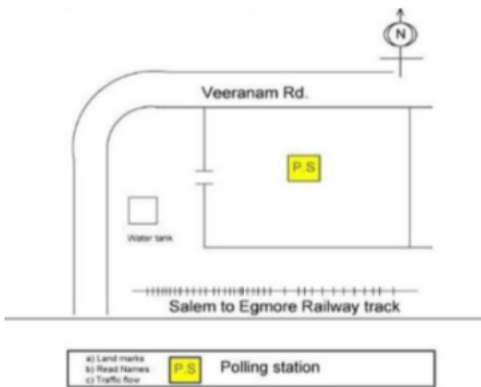

Google Map View

Polling Station Building Front View

Polling Station Front View

Cad View

Key MAP View

1 பெயர் : எழுமலை - தந்தையின் பெயர்: முத்து - வீட்டு எண் : 1 வயது : 60 பாலினம் : ஆண் Photo is available	BDW3332442	2 பெயர் : மாலதி - கணவர் பெயர்: எழுமலை - வீட்டு எண் : 1 வயது : 49 பாலினம் : பெண் Photo is available	IYE1987189	3 பெயர் : தீபா தந்தையின் பெயர்: எழுமலை வீட்டு எண் : 1/7ஏ வயது : 26 பாலினம் : பெண் Photo is available	IYE2043974
4 பெயர் : கார்த்திக் தந்தையின் பெயர்: எழுமலை வீட்டு எண் : 1/7ஏ வயது : 20 பாலினம் : ஆண் Photo is available	IYE2410827	5 பெயர் : மோகனாம்பாள் கணவர் பெயர்: பாலூ வீட்டு எண் : 1/148 வயது : 40 பாலினம் : பெண் Photo is available	IYE1457571	6 பெயர் : அங்குராஜன் - தந்தையின் பெயர்: சுப்புநாயுடு - வீட்டு எண் : 2 வயது : 83 பாலினம் : ஆண் Photo is available	BDW1566835
7 பெயர் : பெருமாள் - தந்தையின் பெயர்: அங்குராஜன் - வீட்டு எண் : 2 வயது : 57 பாலினம் : ஆண் Photo is available	BDW1568724	8 பெயர் : ராமன் - தந்தையின் பெயர்: குமாரசாமி - வீட்டு எண் : 3 வயது : 85 பாலினம் : ஆண் Photo is available	IYE1987205	9 பெயர் : ஜானகி - கணவர் பெயர்: ராமன் - வீட்டு எண் : 3 வயது : 73 பாலினம் : பெண் Photo is available	IYE1987213
10 பெயர் : கலையரசி - கணவர் பெயர்: மகாலிங்கம் - வீட்டு எண் : 3 வயது : 66 பாலினம் : பெண் Photo is available	IYE0076026	11 பெயர் : உமாவதி - கணவர் பெயர்: மதிவாணன் - வீட்டு எண் : 3 வயது : 58 பாலினம் : பெண் Photo is available	IYE1987221	12 பெயர் : சிவக்குமார் - தந்தையின் பெயர்: மாரிமுத்துபிள்ளை வீட்டு எண் : 3 வயது : 56 பாலினம் : ஆண் Photo is available	IYE1259829
13 பெயர் : உமா - கணவர் பெயர்: துரைசாமி - வீட்டு எண் : 3 வயது : 55 பாலினம் : பெண் Photo is available	IYE1259746	14 பெயர் : குணசேகரன் - தந்தையின் பெயர்: மாரிமுத்து - வீட்டு எண் : 3 வயது : 53 பாலினம் : ஆண் Photo is available	IYE0076307	15 பெயர் : சுரேஷ் - தந்தையின் பெயர்: மாணிக்கம் - வீட்டு எண் : 3 வயது : 53 பாலினம் : ஆண் Photo is available	IYE1987239
16 பெயர் : சங்கீதா - கணவர் பெயர்: சுரேஷ் - வீட்டு எண் : 3 வயது : 49 பாலினம் : பெண் Photo is available	BDW1388115	17 பெயர் : மோகன் - தந்தையின் பெயர்: மகாலிங்கம் - வீட்டு எண் : 3 வயது : 46 பாலினம் : ஆண் Photo is available	IYE0076018	18 பெயர் : சுனிதா - கணவர் பெயர்: பெருமாள் - வீட்டு எண் : 3 வயது : 44 பாலினம் : பெண் Photo is available	IYE0076174
19 பெயர் : சாவித்ரி - கணவர் பெயர்: குணசேகரன் - வீட்டு எண் : 3 வயது : 42 பாலினம் : பெண் Photo is available	IYE0076299	20 பெயர் : அரசு - கணவர் பெயர்: ரங்கநாதன் - வீட்டு எண் : 3 வயது : 40 பாலினம் : பெண் Photo is available	IYE0075713	21 பெயர் : பாலமுருகன் தந்தையின் பெயர்: மனோகரன் வீட்டு எண் : 3 வயது : 40 பாலினம் : ஆண் Photo is available	IYE2242402
22 பெயர் : பெண்ணரசி - கணவர் பெயர்: பாக்கியராஜ் வீட்டு எண் : 3 வயது : 39 பாலினம் : பெண் Photo is available	IYE0075911	23 பெயர் : கைலாசம் - தந்தையின் பெயர்: மந்திரி - வீட்டு எண் : 3 வயது : 39 பாலினம் : ஆண் Photo is available	IYE0075762	24 பெயர் : சதீஸ் - தந்தையின் பெயர்: சேகர் - வீட்டு எண் : 3 வயது : 39 பாலினம் : ஆண் Photo is available	BDW1560374
25 பெயர் : கமலகண்ணன் - தந்தையின் பெயர்: சுப்பிரமணியன் - வீட்டு எண் : 3 வயது : 38 பாலினம் : ஆண் Photo is available	IYE0076133	26 பெயர் : சீனிவாசன் - தந்தையின் பெயர்: கந்தசாமி - வீட்டு எண் : 3 வயது : 37 பாலினம் : ஆண் Photo is available	IYE0075788	27 பெயர் : சீசாந்திபிரியா - கணவர் பெயர்: மோகன் - வீட்டு எண் : 3 வயது : 36 பாலினம் : பெண் Photo is available	IYE0075986
28 பெயர் : சந்தோஷ் - தந்தையின் பெயர்: யோகானந்தம் - வீட்டு எண் : 3 வயது : 34 பாலினம் : ஆண் Photo is available	IYE1308147	29 பெயர் : வினோதினி கணவர் பெயர்: கதிரவன் வீட்டு எண் : 3 வயது : 34 பாலினம் : பெண் Photo is available	IYE2237048	30 பெயர் : சரண்யா - கணவர் பெயர்: கைலாசம் - வீட்டு எண் : 3 வயது : 33 பாலினம் : பெண் Photo is available	IYE1259795