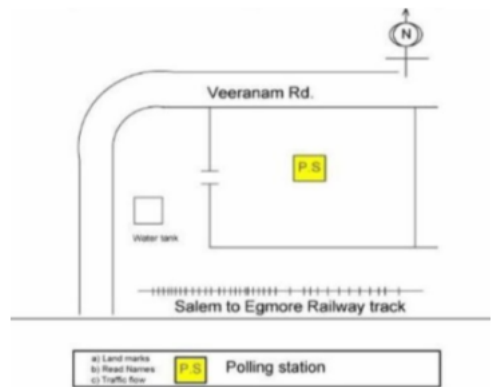

Google Map View

Polling Station Building Front View

Polling Station Front View

Cad View

Key MAP View

1 பெயர் : எழுமலை - தந்தையின் பெயர்: முத்து - வீட்டு எண் : 1 வயது : 60 பாலினம் : ஆண் Photo is available	BDW3332442	2 பெயர் : மாலதி - கணவர் பெயர்: எழுமலை - வீட்டு எண் : 1 வயது : 49 பாலினம் : பெண் Photo is available	IYE1987189	3 பெயர் : தீபா தந்தையின் பெயர்: எழுமலை வீட்டு எண் : 1/7ஏ வயது : 26 பாலினம் : பெண் Photo is available	IYE2043974
4 பெயர் : கார்த்திக் தந்தையின் பெயர்: எழுமலை வீட்டு எண் : 1/7ஏ வயது : 20 பாலினம் : ஆண் Photo is available	IYE2410827	5 பெயர் : மோகனாம்பாள் கணவர் பெயர்: பாலூ வீட்டு எண் : 1/148 வயது : 40 பாலினம் : பெண் Photo is available	IYE1457571	6 பெயர் : அங்குராஜன் - தந்தையின் பெயர்: சுப்புநாயுடு - வீட்டு எண் : 2 வயது : 83 பாலினம் : ஆண் Photo is available	BDW1566835
7 பெயர் : பெருமாள் - தந்தையின் பெயர்: அங்குராஜன் - வீட்டு எண் : 2 வயது : 57 பாலினம் : ஆண் Photo is available	BDW1568724	8 பெயர் : ராமன் - தந்தையின் பெயர்: குமாரசாமி - வீட்டு எண் : 3 வயது : 85 பாலினம் : ஆண் Photo is available	IYE1987205	9 பெயர் : ஜானகி - கணவர் பெயர்: ராமன் - வீட்டு எண் : 3 வயது : 73 பாலினம் : பெண் Photo is available	IYE1987213
10 பெயர் : கலையரசி - கணவர் பெயர்: மகாலிங்கம் - வீட்டு எண் : 3 வயது : 66 பாலினம் : பெண் Photo is available	IYE0076026	11 பெயர் : உமாவதி - கணவர் பெயர்: மதிவாணன் - வீட்டு எண் : 3 வயது : 58 பாலினம் : பெண் Photo is available	IYE1987221	12 பெயர் : சிவக்குமார் - தந்தையின் பெயர்: மாரிமுத்துபிள்ளை வீட்டு எண் : 3 வயது : 56 பாலினம் : ஆண் Photo is available	IYE1259829
13 பெயர் : உமா - கணவர் பெயர்: துரைசாமி - வீட்டு எண் : 3 வயது : 55 பாலினம் : பெண் Photo is available	IYE1259746	14 பெயர் : குணசேகரன் - தந்தையின் பெயர்: மாரிமுத்து - வீட்டு எண் : 3 வயது : 53 பாலினம் : ஆண் Photo is available	IYE0076307	15 பெயர் : சுரேஷ் - தந்தையின் பெயர்: மாணிக்கம் - வீட்டு எண் : 3 வயது : 53 பாலினம் : ஆண் Photo is available	IYE1987239
16 பெயர் : சங்கீதா - கணவர் பெயர்: சுரேஷ் - வீட்டு எண் : 3 வயது : 49 பாலினம் : பெண் Photo is available	BDW1388115	17 பெயர் : மோகன் - தந்தையின் பெயர்: மகாலிங்கம் - வீட்டு எண் : 3 வயது : 46 பாலினம் : ஆண் Photo is available	IYE0076018	18 பெயர் : சுனிதா - கணவர் பெயர்: பெருமாள் - வீட்டு எண் : 3 வயது : 44 பாலினம் : பெண் Photo is available	IYE0076174
19 பெயர் : சாவித்ரி - கணவர் பெயர்: குணசேகரன் - வீட்டு எண் : 3 வயது : 42 பாலினம் : பெண் Photo is available	IYE0076299	20 பெயர் : அரசு - கணவர் பெயர்: ரங்கநாதன் - வீட்டு எண் : 3 வயது : 40 பாலினம் : பெண் Photo is available	IYE0075713	21 பெயர் : பாலமுருகன் தந்தையின் பெயர்: மனோகரன் வீட்டு எண் : 3 வயது : 40 பாலினம் : ஆண் Photo is available	IYE2242402
22 பெயர் : பெண்ணரசி - கணவர் பெயர்: பாக்கியராஜ் வீட்டு எண் : 3 வயது : 39 பாலினம் : பெண் Photo is available	IYE0075911	23 பெயர் : கைலாசம் - தந்தையின் பெயர்: மந்திரி - வீட்டு எண் : 3 வயது : 39 பாலினம் : ஆண் Photo is available	IYE0075762	24 பெயர் : சதீஸ் - தந்தையின் பெயர்: சேகர் - வீட்டு எண் : 3 வயது : 39 பாலினம் : ஆண் Photo is available	BDW1560374
25 பெயர் : கமலகண்ணன் - தந்தையின் பெயர்: சுப்பிரமணியன் - வீட்டு எண் : 3 வயது : 38 பாலினம் : ஆண் Photo is available	IYE0076133	26 பெயர் : சீனிவாசன் - தந்தையின் பெயர்: கந்தசாமி - வீட்டு எண் : 3 வயது : 37 பாலினம் : ஆண் Photo is available	IYE0075788	27 பெயர் : சீசாந்திபிரியா - கணவர் பெயர்: மோகன் - வீட்டு எண் : 3 வயது : 36 பாலினம் : பெண் Photo is available	IYE0075986
28 பெயர் : சந்தோஷ் - தந்தையின் பெயர்: யோகானந்தம் - வீட்டு எண் : 3 வயது : 34 பாலினம் : ஆண் Photo is available	IYE1308147	29 பெயர் : வினோதினி கணவர் பெயர்: கதிரவன் வீட்டு எண் : 3 வயது : 34 பாலினம் : பெண் Photo is available	IYE2237048	30 பெயர் : சரண்யா - கணவர் பெயர்: கைலாசம் - வீட்டு எண் : 3 வயது : 33 பாலினம் : பெண் Photo is available	IYE1259795