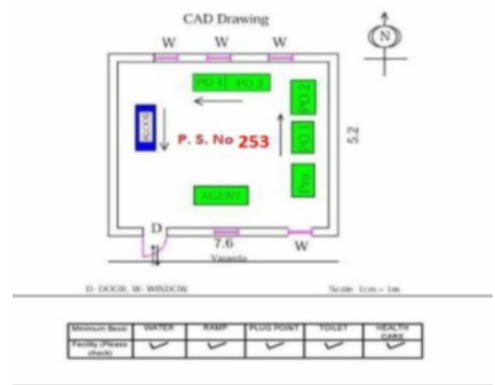

Google Map View

Polling Station Building Front View

Polling Station Front View

Cad View

Key MAP View

1 பெயர் : முருகேசன் - தந்தையின் பெயர்: அர்த்தனாரி - வீட்டு எண் : 1 வயது : 72 பாலினம் : ஆண் Photo is available	IYE1998673	2 பெயர் : மணிவண்ணன் - தந்தையின் பெயர்: முருகேசன் - வீட்டு எண் : 1 வயது : 37 பாலினம் : ஆண் Photo is available	IYE0422626	3 பெயர் : உபாஸ் இ தந்தையின் பெயர்: இஸ்மாயில் வீட்டு எண் : 1/111 வயது : 25 பாலினம் : ஆண் Photo is available	IYE2220853
4 பெயர் : சங்கீதா - கணவர் பெயர்: தனபால் - வீட்டு எண் : 1-369 வயது : 49 பாலினம் : பெண் Photo is available	IYE0249144	5 பெயர் : சக்தி வேல் - தந்தையின் பெயர்: முருகன் - வீட்டு எண் : 1-379 வயது : 36 பாலினம் : ஆண் Photo is available	IYE0490474	6 பெயர் : இந்துமதி - கணவர் பெயர்: சதீஸ் குமார் - வீட்டு எண் : 1-379 வயது : 33 பாலினம் : பெண் Photo is available	IYE0490482
7 பெயர் : தருண் கார்த்திக் - தந்தையின் பெயர்: பழனி வேல் - வீட்டு எண் : 2 வயது : 29 பாலினம் : ஆண் Photo is available	IYE1205004	8 பெயர் : முரளி தந்தையின் பெயர்: ரத்தினம் வீட்டு எண் : 2/4 வயது : 61 பாலினம் : ஆண் Photo is available	IYE2035418	9 பெயர் : பாப்பாத்தி - கணவர் பெயர்: துரைசாமி - வீட்டு எண் : 2-371A வயது : 79 பாலினம் : பெண் Photo is available	IYE1998699
10 பெயர் : சுந்தரி - கணவர் பெயர்: பழனிவேல் - வீட்டு எண் : 2-371B வயது : 49 பாலினம் : பெண் Photo is available	IYE1050194	11 பெயர் : வசந்தா - கணவர் பெயர்: சுப்ரமணி - வீட்டு எண் : 3-217 வயது : 49 பாலினம் : பெண் Photo is available	BDW1388495	12 பெயர் : திவ்யா தாயின் பெயர்: கலைச்செல்வி வீட்டு எண் : 3/222 வயது : 35 பாலினம் : பெண் Photo is available	IYE2197432
13 பெயர் : ரமேஷ் - தந்தையின் பெயர்: சதாசிவம் - வீட்டு எண் : 3/223 வயது : 36 பாலினம் : ஆண் Photo is available	IYE0076398	# 14 பெயர் : கௌசிகா கு தந்தையின் பெயர்: குணசேகரன் வீட்டு எண் : 118/1 வயது : 19 பாலினம் : பெண் Photo is available	IYE2500239	15 பெயர் : வேலு - தந்தையின் பெயர்: ராமசாமி - வீட்டு எண் : 3-224-B வயது : 52 பாலினம் : ஆண் Photo is available	IYE1998707
16 பெயர் : சேகர் - தந்தையின் பெயர்: மகாலிங்கம் - வீட்டு எண் : 3-227 வயது : 36 பாலினம் : ஆண் Photo is available	IYE0995050	17 பெயர் : சுப்ரமணி தந்தையின் பெயர்: ஆறுமுகம் வீட்டு எண் : 3/234 வயது : 53 பாலினம் : ஆண் Photo is available	IYE1457605	18 பெயர் : சரிதா கணவர் பெயர்: சுப்புரமணி வீட்டு எண் : 3/234 வயது : 41 பாலினம் : பெண் Photo is available	IYE1457621
19 பெயர் : ஜோதிமுருகன் தந்தையின் பெயர்: சுப்ரமணி வீட்டு எண் : 3/234 வயது : 23 பாலினம் : ஆண் Photo is available	IYE2287613	20 பெயர் : அஜய்குமார் தந்தையின் பெயர்: ராஜா வீட்டு எண் : 3/301-1 வயது : 24 பாலினம் : ஆண் Photo is available	IYE2045722	21 பெயர் : ராஜேஸ்வரி கணவர் பெயர்: வெங்கடேஷ் வீட்டு எண் : 3/320 வயது : 46 பாலினம் : பெண் Photo is available	IYE2327146
22 பெயர் : புவனேஸ்வரி தந்தையின் பெயர்: வெங்கடேஷ் வீட்டு எண் : 3-320 வயது : 21 பாலினம் : பெண் Photo is available	IYE2310472	23 பெயர் : அகல்யா - கணவர் பெயர்: செல்வராஜ் - வீட்டு எண் : 3-327 வயது : 36 பாலினம் : பெண் Photo is available	IYE0994996	24 பெயர் : ஜீவரத்தினம் கணவர் பெயர்: சுதாகர் வீட்டு எண் : 3/339 வயது : 40 பாலினம் : பெண் Photo is available	IYE1416601
25 பெயர் : பிரேமலதா தந்தையின் பெயர்: அய்யாவு வீட்டு எண் : 3/351 வயது : 24 பாலினம் : பெண் Photo is available	IYE2169647	26 பெயர் : சத்தீஸ்வரி - கணவர் பெயர்: உதயகுமார் - வீட்டு எண் : 3-352 வயது : 33 பாலினம் : பெண் Photo is available	IYE1121029	27 பெயர் : ஹேமலதா மோகன்ராஜ் கணவர் பெயர்: மோகன்ராஜ் வீட்டு எண் : 3/361 கந்தசாமி புதூர் வயது : 41 பாலினம் : பெண் Photo is available	IYE2540649
28 பெயர் : மதுமிதா ஸ்ரீ சு தந்தையின் பெயர்: சுரேஷ் வீட்டு எண் : 3/376 வயது : 19 பாலினம் : பெண் Photo is available	IYE2476885	29 பெயர் : வினோதினி அ வினோதினி அ கணவர் பெயர்: அரவிந்த் அரவிந்த் வீட்டு எண் : 5/275 வயது : 30 பாலினம் : பெண் Photo is available	IYE2432748	30 பெயர் : சந்தோஷ்குமார் - தந்தையின் பெயர்: ராஜா - வீட்டு எண் : 12/10E வயது : 45 பாலினம் : ஆண் Photo is available	IYE0747873