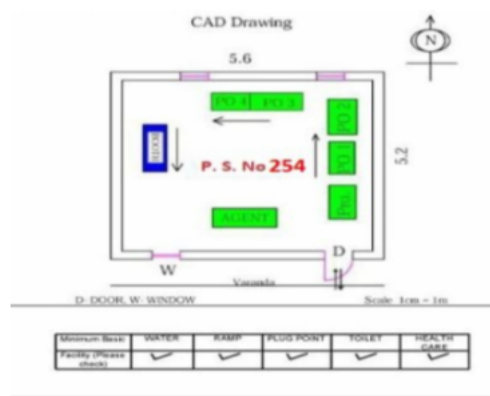

Google Map View

Polling Station Building Front View

Polling Station Front View

Cad View

Key MAP View

1 பெயர் : சர்குணம் - கணவர் பெயர்: கணேசன் - வீட்டு எண் : 1 வயது : 55 பாலினம் : பெண் Photo is available	IYE0077172	2 பெயர் : மெளல்யா - தந்தையின் பெயர்: கணேசன் - வீட்டு எண் : 1 வயது : 30 பாலினம் : ஆண் Photo is available	IYE1050293	3 பெயர் : பூநீவத்சன் - தந்தையின் பெயர்: கணேசன் - வீட்டு எண் : 1 வயது : 27 பாலினம் : ஆண் Photo is available	IYE1373935
4 பெயர் : லோகேஸ்வரி - தந்தையின் பெயர்: மலர் செல்வம் - வீட்டு எண் : 1-467 வயது : 27 பாலினம் : பெண் Photo is available	IYE1373919	5 பெயர் : ருக்மணி - கணவர் பெயர்: ராமன் - வீட்டு எண் : 2-290 வயது : 68 பாலினம் : பெண் Photo is available	IYE0428243	6 பெயர் : பாத்திமாமேரி - கணவர் பெயர்: அமிர்தலிங்கம் - வீட்டு எண் : 2-290 வயது : 49 பாலினம் : பெண் Photo is available	IYE0428037
7 பெயர் : வேல்முருகன் தந்தையின் பெயர்: பாலசுப்ரமணியம் வீட்டு எண் : 3 வயது : 52 பாலினம் : ஆண் Photo is available	IYE2150316	8 பெயர் : ரங்கலட்சுமி கணவர் பெயர்: வேல்முருகன் வீட்டு எண் : 3 வயது : 43 பாலினம் : பெண் Photo is available	IYE2148955	9 பெயர் : காவியா தந்தையின் பெயர்: புவனேந்திரன் வீட்டு எண் : 3 வயது : 23 பாலினம் : பெண் Photo is available	IYE2242204
10 பெயர் : விதரஷ்ணா தந்தையின் பெயர்: வேல்முருகன் வீட்டு எண் : 3 வயது : 20 பாலினம் : பெண் Photo is available	IYE2361319	11 பெயர் : ம கண்ணன் ம. கண்ணன் இதரர் பெயர்: க. சுந்தரம்மாள் அப்பா வீட்டு எண் : 3/249 வயது : 24 பாலினம் : ஆண் Photo is available	IYE2397552	12 பெயர் : அஜீத்குமார் தந்தையின் பெயர்: அமிர்தலிங்கம் வீட்டு எண் : 3/290 வயது : 25 பாலினம் : ஆண் Photo is available	IYE2171064
13 பெயர் : காவேரி - கணவர் பெயர்: பாண்டியராஜன் - வீட்டு எண் : 3-292 வயது : 41 பாலினம் : பெண் Photo is available	IYE0076737	14 பெயர் : சூலட்சுமி - தந்தையின் பெயர்: செல்வராஜ் - வீட்டு எண் : 3-295 வயது : 28 பாலினம் : பெண் Photo is available	IYE1394014	15 பெயர் : ராகுல் - தந்தையின் பெயர்: மகேஸ்வரன் - வீட்டு எண் : 3-296 வயது : 30 பாலினம் : ஆண் Photo is available	IYE1394006
16 பெயர் : ராமையா - தந்தையின் பெயர்: முருகன் - வீட்டு எண் : 3-297 வயது : 91 பாலினம் : ஆண் Photo is available	IYE1205202	17 பெயர் : மணிமாலா - கணவர் பெயர்: ராமையா - வீட்டு எண் : 3-297 வயது : 51 பாலினம் : பெண் Photo is available	IYE0995282	18 பெயர் : பி கவியரசன் புவனேந்திரன் தந்தையின் பெயர்: புவனேந்திரன் பி கவியரசன் வீட்டு எண் : 3/299/458 வயது : 21 பாலினம் : ஆண் Photo is available	IYE2380368
19 பெயர் : தினேஷ்குமார் - தந்தையின் பெயர்: ஆறுமுகம் - வீட்டு எண் : 3-302 வயது : 36 பாலினம் : ஆண் Photo is available	IYE0076653	20 பெயர் : யுவராஜ் - தந்தையின் பெயர்: ராஜா - வீட்டு எண் : 3-304 வயது : 37 பாலினம் : ஆண் Photo is available	IYE0076679	21 பெயர் : காந்திமதி - தந்தையின் பெயர்: பாலதுரை - வீட்டு எண் : 3-307 வயது : 34 பாலினம் : பெண் Photo is available	IYE0748178
22 பெயர் : சதீஸ்குமார் - தந்தையின் பெயர்: பாலதுரை - வீட்டு எண் : 3-307 வயது : 33 பாலினம் : ஆண் Photo is available	IYE0748186	23 பெயர் : வினோத்குமார் தந்தையின் பெயர்: ராமக்கிருஷ்ணன் வீட்டு எண் : 3/309 வயது : 23 பாலினம் : ஆண் Photo is available	IYE2327120	24 பெயர் : சதீஸ் - தந்தையின் பெயர்: நாகராஜ் - வீட்டு எண் : 3-310 வயது : 31 பாலினம் : ஆண் Photo is available	IYE0995316
25 பெயர் : ஸ்டெல்லாமேரி - தந்தையின் பெயர்: தேவதாசன் - வீட்டு எண் : 3-315 வயது : 37 பாலினம் : பெண் Photo is available	IYE0076596	26 பெயர் : ராமன் - தந்தையின் பெயர்: மருதன் - வீட்டு எண் : 3/317 வயது : 59 பாலினம் : ஆண் Photo is available	IYE1930874	27 பெயர் : தாமரைச்செல்வி - கணவர் பெயர்: ராமன் - வீட்டு எண் : 3/317 வயது : 55 பாலினம் : பெண் Photo is available	KXQ1466309
28 பெயர் : யுவராஜ் தந்தையின் பெயர்: ராமச்சந்திரன் வீட்டு எண் : 3/317 வயது : 29 பாலினம் : ஆண் Photo is available	IYE1475839	29 பெயர் : சந்திரகாந்த் தந்தையின் பெயர்: ராமச்சந்திரன் வீட்டு எண் : 3/317 வயது : 25 பாலினம் : ஆண் Photo is available	IYE1457746	30 பெயர் : அல்போன்சா ராணி - தந்தையின் பெயர்: ஞானமணி - வீட்டு எண் : 3-317-A வயது : 36 பாலினம் : பெண் Photo is available	IYE0748194