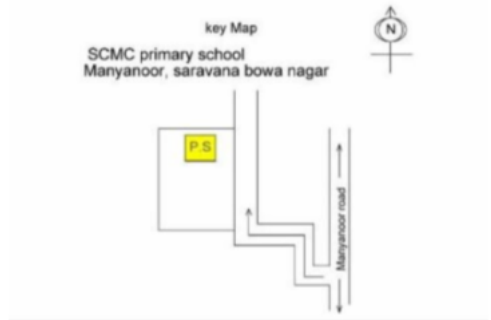

3. வாக்குச் சாவடியின் விவரங்கள்		
வாக்குச் சாவடியின் எண் மற்றும் பெயர் : 25 - அரசு மேல்நிலைப்பள்ளி மணியனூர், மேற்கு பார்த்த புதிய தாரசு கட்டிடத்தின் அறை எண் 4 வாக்குச் சாவடியின் முகவரி : அரசு மேல்நிலைப்பள்ளி மணியனூர்,, 636010	வாக்குச் சாவடியின் வகைப்பாடு (ஆண்/பெண்/பொது)	பொது
	துணை வாக்குச் சாவடிகளின் எண்ணிக்கை :	0

4. வாக்காளர்களின் எண்ணிக்கை					
தொடங்கும் வரிசை எண்	முடியும் வரிசை எண்.	நிகர வாக்காளர்களின் எண்ணிக்கை			
		ஆண்	பெண்	மூன்றாம் பாலினம்	மொத்தம்
1	973	466	504	0	970

கையொப்பம்

Nazri Naksha

Google Map View

Polling Station Building Front View

Polling Station Front View

Cad View

Minimum Size	WATER	RAMP	PLUG POINT	TOILET	HEALTHY
Facility (please check)	<input checked="" type="checkbox"/>	<input checked="" type="checkbox"/>	<input checked="" type="checkbox"/>	<input checked="" type="checkbox"/>	<input checked="" type="checkbox"/>

Key MAP View

① Land marks	② Road Number	③ Traffic flow	P.S. Polling station
--------------	---------------	----------------	----------------------

சட்டமன்றத் தொகுதியின் எண் மற்றும் பெயர் : 90-சேலம் (தெற்கு)
பிரிவு எண் மற்றும் பெயர் 1-சேலம் (மா), கோ 50, வள்ளுவர்நகர் (காளியம்மன் கோவில் தெரு)