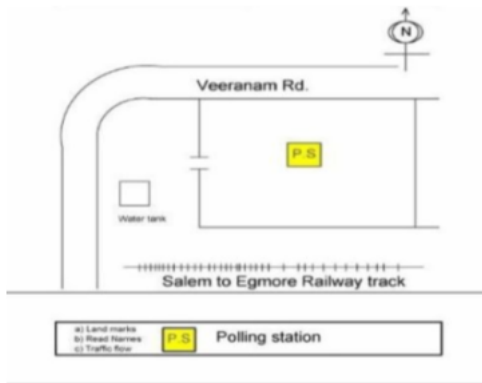

Google Map View

Polling Station Building Front View

Polling Station Front View

Cad View

Key MAP View

1 பெயர் : கார்த்திகேயன் - தந்தையின் பெயர்: காளியப்பன் - வீட்டு எண் : 1 வயது : 45 பாலினம் : ஆண்	IYE1377373 Photo is available	2 பெயர் : மதன் - தந்தையின் பெயர்: லட்சுமணன் - வீட்டு எண் : 1 வயது : 37 பாலினம் : ஆண்	IYE1377399 Photo is available	3 பெயர் : கவிதா - கணவர் பெயர்: மதன் - வீட்டு எண் : 1 வயது : 36 பாலினம் : பெண்	IYE1377381 Photo is available
4 பெயர் : தேன்மொழி - தந்தையின் பெயர்: முருகவேல் - வீட்டு எண் : 1 வயது : 28 பாலினம் : பெண்	IYE1377316 Photo is available	5 பெயர் : சுகப்பிரியா - தந்தையின் பெயர்: சந்திரன் - வீட்டு எண் : 1 வயது : 27 பாலினம் : பெண்	IYE1377423 Photo is available	6 பெயர் : வாசுதேவன் - தந்தையின் பெயர்: குப்புசாமி - வீட்டு எண் : 1-18 வயது : 48 பாலினம் : ஆண்	IYE0749416 Photo is available
7 பெயர் : அருள்குமார் தந்தையின் பெயர்: முருகேசன் வீட்டு எண் : 1-63 வயது : 28 பாலினம் : ஆண்	IYE2382406 Photo is available	8 பெயர் : பழனியம்மாள் - கணவர் பெயர்: பாலு - வீட்டு எண் : 2 வயது : 60 பாலினம் : பெண்	BDW3143328 Photo is available	9 பெயர் : மணிவண்ணன் - தந்தையின் பெயர்: சேகர் - வீட்டு எண் : 2-10 வயது : 35 பாலினம் : ஆண்	IYE0860106 Photo is available
S 10 பெயர் : பரமசிவம் - தந்தையின் பெயர்: காவேரி - வீட்டு எண் : 2-33 வயது : 61 பாலினம் : ஆண்	IYE0429472 Photo is available	11 பெயர் : அன்னக்கிளி - கணவர் பெயர்: பரமசிவம் - வீட்டு எண் : 2-33 வயது : 56 பாலினம் : பெண்	IYE1121714 Photo is available	S 12 பெயர் : சுகுமார் - தந்தையின் பெயர்: பரமசிவம் - வீட்டு எண் : 2-33 வயது : 36 பாலினம் : ஆண்	IYE0429449 Photo is available
S 13 பெயர் : சபாஷ் - தந்தையின் பெயர்: பரமசிவம் - வீட்டு எண் : 2-33 வயது : 34 பாலினம் : ஆண்	IYE0428375 Photo is available	14 பெயர் : பச்சமுத்து - தந்தையின் பெயர்: ராமசாமி - வீட்டு எண் : 2-64 வயது : 56 பாலினம் : ஆண்	IYE1260850 Photo is available	15 பெயர் : தமிழ்செல்வி - கணவர் பெயர்: பச்சமுத்து - வீட்டு எண் : 2-64 வயது : 53 பாலினம் : பெண்	IYE1260819 Photo is available
16 பெயர் : பவானி - தந்தையின் பெயர்: பச்சமுத்து - வீட்டு எண் : 2-64 வயது : 31 பாலினம் : பெண்	IYE0860114 Photo is available	# 17 பெயர் : விஜய் த ப தந்தையின் பெயர்: பச்சமுத்து - வீட்டு எண் : 2-64 வயது : 28 பாலினம் : ஆண்	IYE1050772 Photo is available	18 பெயர் : பவித்ரா தந்தையின் பெயர்: பச்சமுத்து வீட்டு எண் : 2/64 வயது : 25 பாலினம் : பெண்	IYE2170876 Photo is available
19 பெயர் : மணிவாசகம் - தந்தையின் பெயர்: மாரியப்பன் - வீட்டு எண் : 2-67 வயது : 29 பாலினம் : ஆண்	IYE1122050 Photo is available	20 பெயர் : பிரமோ தந்தையின் பெயர்: சுப்ரமணியம் வீட்டு எண் : 2/70ஏ வயது : 42 பாலினம் : பெண்	IYE2143576 Photo is available	21 பெயர் : சசிக்குமார் - தந்தையின் பெயர்: கிருஷ்ணன் - வீட்டு எண் : 2-86 வயது : 51 பாலினம் : ஆண்	IYE1940584 Photo is available
22 பெயர் : புவனேஸ்வரி - கணவர் பெயர்: ரமேஷ் - வீட்டு எண் : 2-92 வயது : 39 பாலினம் : பெண்	IYE0860122 Photo is available	23 பெயர் : சஞ்சனா தந்தையின் பெயர்: சேட்டு வீட்டு எண் : 2-102 <sup>1</sup> வயது : 26 பாலினம் : மூன்றாம் பாலினம்	IYE2282143 Photo is available	24 பெயர் : பிச்சை முத்து - தந்தையின் பெயர்: சின்னப்பையன் - வீட்டு எண் : 2-109 வயது : 63 பாலினம் : ஆண்	IYE0428904 Photo is available
25 பெயர் : தங்கதுரை - தந்தையின் பெயர்: பிச்சமுத்து - வீட்டு எண் : 2-109 வயது : 37 பாலினம் : ஆண்	IYE0429696 Photo is available	26 பெயர் : மணிகண்டன் - தந்தையின் பெயர்: கண்ணயன் - வீட்டு எண் : 2-118 வயது : 42 பாலினம் : ஆண்	IYE0749358 Photo is available	27 பெயர் : சதீஸ்குமார் - தந்தையின் பெயர்: பெரியசாமி - வீட்டு எண் : 2-119 வயது : 35 பாலினம் : ஆண்	IYE0429274 Photo is available
28 பெயர் : பிரபாகரன் - தந்தையின் பெயர்: பெரியசாமி - வீட்டு எண் : 2-119 வயது : 32 பாலினம் : ஆண்	IYE0860130 Photo is available	29 பெயர் : ராமமூர்த்தி - தந்தையின் பெயர்: கோதமலை - வீட்டு எண் : 2-140 வயது : 38 பாலினம் : ஆண்	IYE0429266 Photo is available	30 பெயர் : மணி - தந்தையின் பெயர்: மைக்கேல் - வீட்டு எண் : 2-167 வயது : 72 பாலினம் : ஆண்	IYE0860155 Photo is available