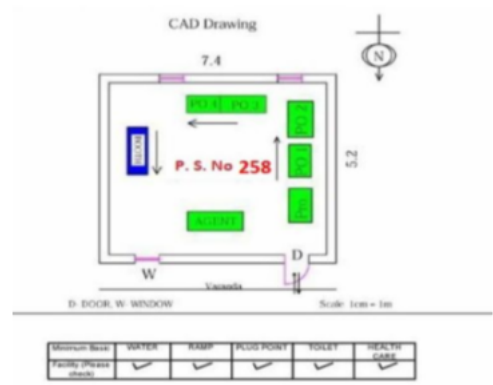

வாக்காளர் பதிவு அலுவலரின்  
கையொப்பம்

Nazri Naksha

Google Map View

Polling Station Building Front View

Polling Station Front View

Cad View

Key MAP View

|   |                                  |   |                                  |  |                                  |
|---|----------------------------------|---|----------------------------------|--|----------------------------------|
| 1<br>பெயர் : வளர்மதி -<br>தாயின் பெயர்: அம்மாசி -<br>வீட்டு எண் : 1-50<br>வயது : 28 பாலினம் : பெண்          | IYE1261346<br>Photo is available | 2<br>பெயர் : செல்வம் -<br>தந்தையின் பெயர்: ஜெயராமன் -<br>வீட்டு எண் : 3/1/10<br>வயது : 27 பாலினம் : ஆண்             | IYE1394287<br>Photo is available | 3<br>பெயர் : அங்களா ஈஸ்வரி<br>கணவர் பெயர்: ராஜா<br>வீட்டு எண் : 3/167<br>வயது : 53 பாலினம் : பெண்                        | IYE2521912<br>Photo is available |
| 4<br>பெயர் : சசிகலா -<br>கணவர் பெயர்: பூவராகவன் -<br>வீட்டு எண் : 4<br>வயது : 34 பாலினம் : பெண்             | IYE1050988<br>Photo is available | 5<br>பெயர் : கனகராஜ் -<br>தந்தையின் பெயர்: குப்பன் -<br>வீட்டு எண் : 4<br>வயது : 30 பாலினம் : ஆண்                   | IYE0995308<br>Photo is available | 6<br>பெயர் : சங்கீதா -<br>கணவர் பெயர்: வினோத் -<br>வீட்டு எண் : 4<br>வயது : 28 பாலினம் : பெண்                            | IYE1336098<br>Photo is available |
| 7<br>பெயர் : பிரவீன்<br>தந்தையின் பெயர்: குமார்<br>வீட்டு எண் : 4/5<br>வயது : 23 பாலினம் : ஆண்              | IYE2170595<br>Photo is available | 8<br>பெயர் : தீபக் குமார்<br>தந்தையின் பெயர்: குமார் குமார்<br>வீட்டு எண் : 4/5<br>வயது : 20 பாலினம் : ஆண்          | IYE2480259<br>Photo is available | 9<br>பெயர் : பிரிதா -<br>தந்தையின் பெயர்: பொன்னுசாமி -<br>வீட்டு எண் : 4/20ஏ<br>வயது : 28 பாலினம் : பெண்                 | ZHT0919282<br>Photo is available |
| 10<br>பெயர் : பாண்டீஸ்வரி -<br>கணவர் பெயர்: மணி -<br>வீட்டு எண் : 4-24<br>வயது : 33 பாலினம் : பெண்          | IYE1308709<br>Photo is available | 11<br>பெயர் : காவியா க<br>கணவர் பெயர்: கதிர்வேல்<br>வீட்டு எண் : 4/30<br>வயது : 31 பாலினம் : பெண்                   | IYE2357481<br>Photo is available | 12<br>பெயர் : நந்தினி -<br>கணவர் பெயர்: வெங்கடேஷ் -<br>வீட்டு எண் : 4-31<br>வயது : 31 பாலினம் : பெண்                     | IYE1308691<br>Photo is available |
| 13<br>பெயர் : சுதா பிரபாகரன்<br>கணவர் பெயர்: பிரபாகரன்<br>வீட்டு எண் : 4/36<br>வயது : 28 பாலினம் : பெண்     | IYE2146181<br>Photo is available | 14<br>பெயர் : கலைமணி -<br>கணவர் பெயர்: நீலகண்டன் -<br>வீட்டு எண் : 4/36-86<br>வயது : 37 பாலினம் : பெண்              | IYE0427732<br>Photo is available | 15<br>பெயர் : வினோத்குமார் -<br>தந்தையின் பெயர்: மாதேஸ் -<br>வீட்டு எண் : 4-40B<br>வயது : 34 பாலினம் : ஆண்               | IYE1261320<br>Photo is available |
| 16<br>பெயர் : ரவிக்குமார் -<br>தந்தையின் பெயர்: முருகேசன் -<br>வீட்டு எண் : 4/48<br>வயது : 33 பாலினம் : ஆண் | AWP0531244<br>Photo is available | 17<br>பெயர் : சௌமியா ரவிகுமார்<br>கணவர் பெயர்: ரவிகுமார் ரவிகுமார்<br>வீட்டு எண் : 4/48<br>வயது : 24 பாலினம் : பெண் | IYE2455178<br>Photo is available | 18<br>பெயர் : அன்பழகன் தங்கவேல்<br>தந்தையின் பெயர்: தங்கவேல்<br>தங்கவேல்<br>வீட்டு எண் : 4/50<br>வயது : 44 பாலினம் : ஆண் | IYE2455079<br>Photo is available |
| 19<br>பெயர் : கங்கா<br>தந்தையின் பெயர்: செல்லப்பன்<br>வீட்டு எண் : 4/52<br>வயது : 20 பாலினம் : பெண்         | IYE2345981<br>Photo is available | 20<br>பெயர் : சத்தியமூர்த்தி கா<br>தந்தையின் பெயர்: காளிதாஸ்<br>வீட்டு எண் : 4/57<br>வயது : 21 பாலினம் : ஆண்        | IYE2529766<br>Photo is available | 21<br>பெயர் : கண்ணன் -<br>தந்தையின் பெயர்: பழனிவேல் -<br>வீட்டு எண் : 4-57B<br>வயது : 38 பாலினம் : ஆண்                   | IYE0488957<br>Photo is available |
| 22<br>பெயர் : பிரியா -<br>கணவர் பெயர்: கண்ணன் -<br>வீட்டு எண் : 4-57B<br>வயது : 36 பாலினம் : பெண்           | IYE0488940<br>Photo is available | 23<br>பெயர் : சாந்தி<br>கணவர் பெயர்: ராஜா<br>வீட்டு எண் : 4/282-எ<br>வயது : 53 பாலினம் : பெண்                       | IYE2049633<br>Photo is available | 24<br>பெயர் : வனிதா<br>தந்தையின் பெயர்: விஜயன்<br>வீட்டு எண் : 4/284<br>வயது : 23 பாலினம் : பெண்                         | IYE2170678<br>Photo is available |
| 25<br>பெயர் : மணிகோதி<br>இதரர் பெயர்: தனசேகர் கணவர்<br>வீட்டு எண் : 4/697<br>வயது : 35 பாலினம் : பெண்       | IYE1401348<br>Photo is available | 26<br>பெயர் : மாரியப்பன் -<br>தந்தையின் பெயர்: மாதேஸ் -<br>வீட்டு எண் : 5-124<br>வயது : 35 பாலினம் : ஆண்            | IYE1308741<br>Photo is available | 27<br>பெயர் : கலைச்செல்வி<br>கணவர் பெயர்: மாரியப்பன்<br>வீட்டு எண் : 5-124<br>வயது : 22 பாலினம் : பெண்                   | IYE2502805<br>Photo is available |
| 28<br>பெயர் : தாமோதிரன்<br>தந்தையின் பெயர்: ராஜா<br>வீட்டு எண் : 6/503<br>வயது : 23 பாலினம் : ஆண்           | IYE2526747<br>Photo is available | 29<br>பெயர் : மேனகா -<br>தந்தையின் பெயர்: ராஜேந்திரன் -<br>வீட்டு எண் : 11<br>வயது : 29 பாலினம் : பெண்              | IYE1374461<br>Photo is available | 30<br>பெயர் : சிங்காரவேல்<br>தந்தையின் பெயர்: ஜெயமணி<br>வீட்டு எண் : 12/69<br>வயது : 44 பாலினம் : ஆண்                    | IYE2038032<br>Photo is available |