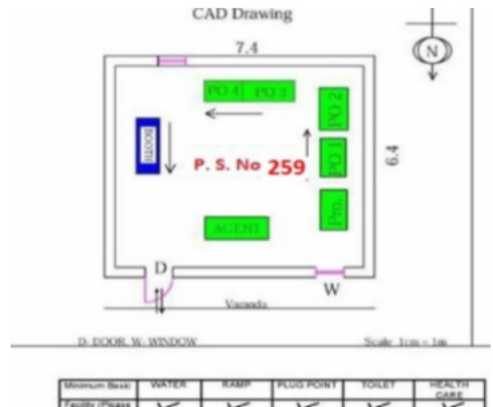

Google Map View

Polling Station Building Front View

Polling Station Front View

Cad View

Key MAP View

1 பெயர் : தணிகாசலம் - தந்தையின் பெயர்: அங்கமுத்து - வீட்டு எண் : 1 வயது : 77 பாலினம் : ஆண் Photo is available	BDW3333291	2 பெயர் : மகேஸ்வரி - கணவர் பெயர்: தணிகாசலம் - வீட்டு எண் : 1 வயது : 67 பாலினம் : பெண் Photo is available	BDW1489095	3 பெயர் : கோமதி - தந்தையின் பெயர்: மணிமாறன் - வீட்டு எண் : 1-1 வயது : 31 பாலினம் : பெண் Photo is available	IYE1051283
4 பெயர் : சுரேஷ் - தந்தையின் பெயர்: முனியப்பன் - வீட்டு எண் : 1-108 வயது : 52 பாலினம் : ஆண் Photo is available	IYE0079129	5 பெயர் : அஸ்மா கணவர் பெயர்: மாபு வீட்டு எண் : 1/464-பி வயது : 32 பாலினம் : பெண் Photo is available	IYE2340404	6 பெயர் : கிருஷ்ணவேணி - கணவர் பெயர்: மணி - வீட்டு எண் : 2 வயது : 50 பாலினம் : பெண் Photo is available	IYE1257468
7 பெயர் : அருள்குமார் தந்தையின் பெயர்: பால்ராஜ் வீட்டு எண் : 2 வயது : 39 பாலினம் : ஆண் Photo is available	AWP0191619	8 பெயர் : சரண்யா - தந்தையின் பெயர்: கோபாலகிருஷ்ணன் - வீட்டு எண் : 2 வயது : 32 பாலினம் : பெண் Photo is available	XRE0390021	9 பெயர் : கார்த்திக்ராஜா தந்தையின் பெயர்: ஜோதிஷ்வரன் வீட்டு எண் : 2/167 வயது : 20 பாலினம் : ஆண் Photo is available	IYE2349793
10 பெயர் : சந்திரா கணவர் பெயர்: தங்கவேல் வீட்டு எண் : 3 வயது : 66 பாலினம் : பெண் Photo is available	ROS0165423	11 பெயர் : வெள்ளியங்கிரி - தந்தையின் பெயர்: அம்மாசி - வீட்டு எண் : 3 வயது : 63 பாலினம் : ஆண் Photo is available	IYE0570184	12 பெயர் : கலைவாணி - கணவர் பெயர்: வெள்ளியங்கிரி - வீட்டு எண் : 3 வயது : 55 பாலினம் : பெண் Photo is available	IYE0570176
13 பெயர் : புவனேஸ்வரி ரா தந்தையின் பெயர்: மு வெங்கடேசன் வீட்டு எண் : 3 வயது : 36 பாலினம் : பெண் Photo is available	IYE0861336	14 பெயர் : இராஜேந்திரன் - தந்தையின் பெயர்: நாராயணசாமி - வீட்டு எண் : 3-1 வயது : 68 பாலினம் : ஆண் Photo is available	IYE1959592	15 பெயர் : உமாராணி - கணவர் பெயர்: இராஜேந்திரன் - வீட்டு எண் : 3-1 வயது : 61 பாலினம் : பெண் Photo is available	IYE1959600
16 பெயர் : பரமசிவம் - தந்தையின் பெயர்: முத்தம் அம்பாயிரம் - வீட்டு எண் : 3-35 வயது : 75 பாலினம் : பெண் Photo is available	IYE1308881	17 பெயர் : பரமசிவம் - தந்தையின் பெயர்: ராமசாமி - வீட்டு எண் : 3/200 பி வயது : 76 பாலினம் : ஆண் Photo is available	AWP1136712	18 பெயர் : ஹேமா - கணவர் பெயர்: பரமசிவம் - வீட்டு எண் : 3/200 பி வயது : 70 பாலினம் : பெண் Photo is available	BDW1518737
19 பெயர் : வனஜா கணவர் பெயர்: இந்திரசித்து வீட்டு எண் : 3/577 ஏ வயது : 41 பாலினம் : பெண் Photo is available	IYE2530608	20 பெயர் : கயல்விழி தந்தையின் பெயர்: வெங்கடேசன் வீட்டு எண் : 3/965 வயது : 20 பாலினம் : பெண் Photo is available	IYE2408755	# 21 பெயர் : அருள் ரா தந்தையின் பெயர்: ராஜப்பன் - வீட்டு எண் : 3-ஏ/6-2,கடலூர் மெயின் ரோடு வயது : 51 பாலினம் : ஆண் Photo is available	IYE0749689
# 22 பெயர் : புவனேஸ்வரி அ கணவர் பெயர்: அருள் - வீட்டு எண் : 3-ஏ/6-2,கடலூர் மெயின் ரோடு வயது : 41 பாலினம் : பெண் Photo is available	IYE0749671	23 பெயர் : ஆறுமுகம் - தந்தையின் பெயர்: பழனியப்பன் - வீட்டு எண் : 4-2 வயது : 61 பாலினம் : ஆண் Photo is available	IYE1959634	24 பெயர் : மலர் - கணவர் பெயர்: ஆறுமுகம் - வீட்டு எண் : 4-2 வயது : 57 பாலினம் : பெண் Photo is available	BDW1882588
25 பெயர் : வினோத்குமார் - தந்தையின் பெயர்: ஆறுமுகம் - வீட்டு எண் : 4-2 வயது : 40 பாலினம் : ஆண் Photo is available	BDW1891613	26 பெயர் : கணேஷ் - தந்தையின் பெயர்: ஆறுமுகம் - வீட்டு எண் : 4-2 வயது : 39 பாலினம் : ஆண் Photo is available	BDW1885003	27 பெயர் : சீனிவாசன் - தந்தையின் பெயர்: கோபால்சாமி - வீட்டு எண் : 5 வயது : 72 பாலினம் : ஆண் Photo is available	IYE1959642
28 பெயர் : ஜோதிலிங்கம் - தந்தையின் பெயர்: வைத்திலிங்கம் - வீட்டு எண் : 5 வயது : 64 பாலினம் : ஆண் Photo is available	IYE1051218	29 பெயர் : பூஷ்பா - கணவர் பெயர்: சீனிவாசன் - வீட்டு எண் : 5 வயது : 63 பாலினம் : பெண் Photo is available	IYE1959659	30 பெயர் : கிரிஜா - கணவர் பெயர்: கோபால் - வீட்டு எண் : 5 வயது : 49 பாலினம் : பெண் Photo is available	IYE1959667