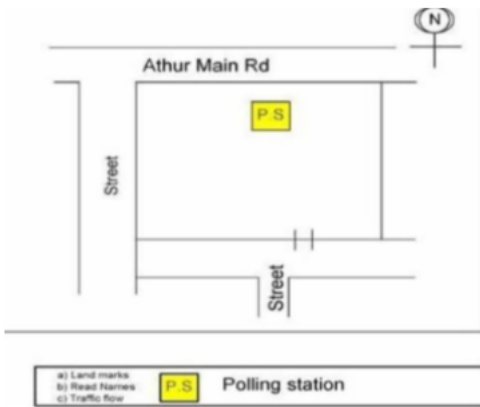

Google Map View

Polling Station Building Front View

Polling Station Front View

Cad View

Key MAP View

1 பெயர் : தணிகாசலம் - தந்தையின் பெயர்: அங்கமுத்து - வீட்டு எண் : 1 வயது : 77 பாலினம் : ஆண் Photo is available	BDW3333291	2 பெயர் : மகேஸ்வரி - கணவர் பெயர்: தணிகாசலம் - வீட்டு எண் : 1 வயது : 67 பாலினம் : பெண் Photo is available	BDW1489095	3 பெயர் : கோமதி - தந்தையின் பெயர்: மணிமாறன் - வீட்டு எண் : 1-1 வயது : 31 பாலினம் : பெண் Photo is available	IYE1051283
4 பெயர் : சுரேஷ் - தந்தையின் பெயர்: முனியப்பன் - வீட்டு எண் : 1-108 வயது : 52 பாலினம் : ஆண் Photo is available	IYE0079129	5 பெயர் : அஸ்மா கணவர் பெயர்: மாபு வீட்டு எண் : 1/464-பி வயது : 32 பாலினம் : பெண் Photo is available	IYE2340404	6 பெயர் : கிருஷ்ணவேணி - கணவர் பெயர்: மணி - வீட்டு எண் : 2 வயது : 50 பாலினம் : பெண் Photo is available	IYE1257468
7 பெயர் : அருள்குமார் தந்தையின் பெயர்: பால்ராஜ் வீட்டு எண் : 2 வயது : 39 பாலினம் : ஆண் Photo is available	AWP0191619	8 பெயர் : சரண்யா - தந்தையின் பெயர்: கோபாலகிருஷ்ணன் - வீட்டு எண் : 2 வயது : 32 பாலினம் : பெண் Photo is available	XRE0390021	9 பெயர் : கார்த்திக்ராஜா தந்தையின் பெயர்: ஜோதிஷ்வரன் வீட்டு எண் : 2/167 வயது : 20 பாலினம் : ஆண் Photo is available	IYE2349793
10 பெயர் : சந்திரா கணவர் பெயர்: தங்கவேல் வீட்டு எண் : 3 வயது : 66 பாலினம் : பெண் Photo is available	ROS0165423	11 பெயர் : வெள்ளியங்கிரி - தந்தையின் பெயர்: அம்மாசி - வீட்டு எண் : 3 வயது : 63 பாலினம் : ஆண் Photo is available	IYE0570184	12 பெயர் : கலைவாணி - கணவர் பெயர்: வெள்ளியங்கிரி - வீட்டு எண் : 3 வயது : 55 பாலினம் : பெண் Photo is available	IYE0570176
13 பெயர் : புவனேஸ்வரி ரா தந்தையின் பெயர்: மு வெங்கடேசன் வீட்டு எண் : 3 வயது : 36 பாலினம் : பெண் Photo is available	IYE0861336	14 பெயர் : இராஜேந்திரன் - தந்தையின் பெயர்: நாராயணசாமி - வீட்டு எண் : 3-1 வயது : 68 பாலினம் : ஆண் Photo is available	IYE1959592	15 பெயர் : உமாராணி - கணவர் பெயர்: இராஜேந்திரன் - வீட்டு எண் : 3-1 வயது : 61 பாலினம் : பெண் Photo is available	IYE1959600
16 பெயர் : பரமசிவம் - தந்தையின் பெயர்: முத்தம் அம்பாயிரம் - வீட்டு எண் : 3-35 வயது : 75 பாலினம் : பெண் Photo is available	IYE1308881	17 பெயர் : பரமசிவம் - தந்தையின் பெயர்: ராமசாமி - வீட்டு எண் : 3/200 பி வயது : 76 பாலினம் : ஆண் Photo is available	AWP1136712	18 பெயர் : ஹேமா - கணவர் பெயர்: பரமசிவம் - வீட்டு எண் : 3/200 பி வயது : 70 பாலினம் : பெண் Photo is available	BDW1518737
19 பெயர் : வனஜா கணவர் பெயர்: இந்திரசித்து வீட்டு எண் : 3/577 ஏ வயது : 41 பாலினம் : பெண் Photo is available	IYE2530608	20 பெயர் : கயல்விழி தந்தையின் பெயர்: வெங்கடேசன் வீட்டு எண் : 3/965 வயது : 20 பாலினம் : பெண் Photo is available	IYE2408755	# 21 பெயர் : அருள் ரா தந்தையின் பெயர்: ராஜப்பன் - வீட்டு எண் : 3-ஏ/6-2,கடலூர் மெயின் ரோடு வயது : 51 பாலினம் : ஆண் Photo is available	IYE0749689
# 22 பெயர் : புவனேஸ்வரி அ கணவர் பெயர்: அருள் - வீட்டு எண் : 3-ஏ/6-2,கடலூர் மெயின் ரோடு வயது : 41 பாலினம் : பெண் Photo is available	IYE0749671	23 பெயர் : ஆறுமுகம் - தந்தையின் பெயர்: பழனியப்பன் - வீட்டு எண் : 4-2 வயது : 61 பாலினம் : ஆண் Photo is available	IYE1959634	24 பெயர் : மலர் - கணவர் பெயர்: ஆறுமுகம் - வீட்டு எண் : 4-2 வயது : 57 பாலினம் : பெண் Photo is available	BDW1882588
25 பெயர் : வினோத்குமார் - தந்தையின் பெயர்: ஆறுமுகம் - வீட்டு எண் : 4-2 வயது : 40 பாலினம் : ஆண் Photo is available	BDW1891613	26 பெயர் : கணேஷ் - தந்தையின் பெயர்: ஆறுமுகம் - வீட்டு எண் : 4-2 வயது : 39 பாலினம் : ஆண் Photo is available	BDW1885003	27 பெயர் : சீனிவாசன் - தந்தையின் பெயர்: கோபால்சாமி - வீட்டு எண் : 5 வயது : 72 பாலினம் : ஆண் Photo is available	IYE1959642
28 பெயர் : ஜோதிலிங்கம் - தந்தையின் பெயர்: வைத்திலிங்கம் - வீட்டு எண் : 5 வயது : 64 பாலினம் : ஆண் Photo is available	IYE1051218	29 பெயர் : பூஷ்பா - கணவர் பெயர்: சீனிவாசன் - வீட்டு எண் : 5 வயது : 63 பாலினம் : பெண் Photo is available	IYE1959659	30 பெயர் : கிரிஜா - கணவர் பெயர்: கோபால் - வீட்டு எண் : 5 வயது : 49 பாலினம் : பெண் Photo is available	IYE1959667