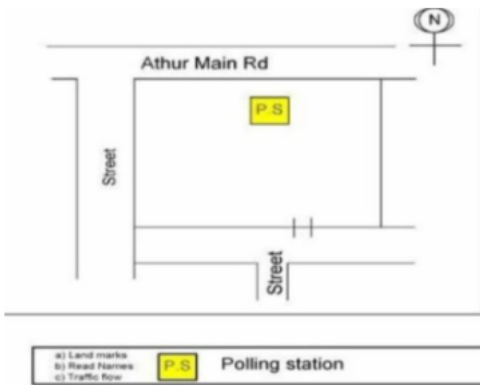

Google Map View

Polling Station Building Front View

Polling Station Front View

Cad View

Key MAP View

1 பெயர் : அண்ணாதுரை - தந்தையின் பெயர்: ராமநாதன் - வீட்டு எண் : 209 வயது : 55 பாலினம் : ஆண் Photo is available	IYE1973700	2 பெயர் : கலா - கணவர் பெயர்: அண்ணாதுரை - வீட்டு எண் : 209 வயது : 48 பாலினம் : பெண் Photo is available	BDW1883990	3 பெயர் : கலைச்செல்வி - கணவர் பெயர்: மாதேஷ்வரன் - வீட்டு எண் : 209 வயது : 42 பாலினம் : பெண் Photo is available	IYE0432450
4 பெயர் : சஞ்சய் தந்தையின் பெயர்: அண்ணாதுரை வீட்டு எண் : 209 வயது : 23 பாலினம் : ஆண் Photo is available	IYE2141901	5 பெயர் : லீலா தந்தையின் பெயர்: அண்ணாதுரை வீட்டு எண் : 209/1 வயது : 24 பாலினம் : பெண் Photo is available	IYE2064699	6 பெயர் : தெய்வானை - கணவர் பெயர்: செல்வம் - வீட்டு எண் : 209-3 வயது : 47 பாலினம் : பெண் Photo is available	BDW1888296
7 பெயர் : பூபதி தந்தையின் பெயர்: செல்வம் வீட்டு எண் : 209/3 வயது : 24 பாலினம் : ஆண் Photo is available	IYE2339166	8 பெயர் : சின்னுசாமி - தந்தையின் பெயர்: மகாலிங்கம் - வீட்டு எண் : 210 வயது : 60 பாலினம் : ஆண் Photo is available	IYE1206960	9 பெயர் : மோகனா - தந்தையின் பெயர்: சின்னுசாமி - வீட்டு எண் : 210 வயது : 56 பாலினம் : பெண் Photo is available	IYE1206978
10 பெயர் : மீனா தந்தையின் பெயர்: சின்னசாமி வீட்டு எண் : 210 வயது : 27 பாலினம் : பெண் Photo is available	IYE1452895	11 பெயர் : கோமதி சின்னசாமி தந்தையின் பெயர்: சின்னசாமி வீட்டு எண் : 210 வயது : 21 பாலினம் : பெண் Photo is available	IYE2481174	12 பெயர் : ரத்தினம் - தந்தையின் பெயர்: பழனிப்பன் - வீட்டு எண் : 211 வயது : 81 பாலினம் : ஆண் Photo is available	BDW1265032
13 பெயர் : பெருமாயி - கணவர் பெயர்: ரத்தினம் - வீட்டு எண் : 211 வயது : 76 பாலினம் : பெண் Photo is available	IYE1973718	14 பெயர் : சரவணன் - தந்தையின் பெயர்: ரத்தினம் - வீட்டு எண் : 211 வயது : 54 பாலினம் : ஆண் Photo is available	IYE1973726	15 பெயர் : இந்திராணி - கணவர் பெயர்: சரவணன் - வீட்டு எண் : 211 வயது : 51 பாலினம் : பெண் Photo is available	BDW1883552
16 பெயர் : அஞ்சனா ச தந்தையின் பெயர்: சரவணன் வீட்டு எண் : 211 வயது : 22 பாலினம் : பெண் Photo is available	IYE2364354	17 பெயர் : சண்முகம் - தந்தையின் பெயர்: அர்ச்சுனன் - வீட்டு எண் : 211-1 வயது : 51 பாலினம் : ஆண் Photo is available	IYE0432153	18 பெயர் : பெரியசாமி - தந்தையின் பெயர்: ராமலிங்கம் - வீட்டு எண் : 212 வயது : 61 பாலினம் : ஆண் Photo is available	IYE1973742
19 பெயர் : சரோஜா - கணவர் பெயர்: பெரியசாமி - வீட்டு எண் : 212 வயது : 59 பாலினம் : பெண் Photo is available	IYE1973759	20 பெயர் : கந்தசாமி - தந்தையின் பெயர்: ராமலிங்கம் - வீட்டு எண் : 212 வயது : 49 பாலினம் : ஆண் Photo is available	IYE1973767	21 பெயர் : யசோதா - கணவர் பெயர்: கந்தசாமி - வீட்டு எண் : 212 வயது : 46 பாலினம் : பெண் Photo is available	BDW3168770
22 பெயர் : செல்லம்மாள் - கணவர் பெயர்: வரதன் - வீட்டு எண் : 213 வயது : 77 பாலினம் : பெண் Photo is available	IYE1973775	23 பெயர் : சரவணன் தந்தையின் பெயர்: ரவி சுந்தரம் வீட்டு எண் : 213 வயது : 21 பாலினம் : ஆண் Photo is available	IYE2351401	24 பெயர் : சதாசிவம் - தந்தையின் பெயர்: அங்கமுத்து - வீட்டு எண் : 214 வயது : 81 பாலினம் : ஆண் Photo is available	IYE1973783
25 பெயர் : பழனிவேல் - தந்தையின் பெயர்: சுப்ரமணி - வீட்டு எண் : 214 வயது : 71 பாலினம் : ஆண் Photo is available	IYE1206812	26 பெயர் : மோகன்ராஜ் - தந்தையின் பெயர்: சதாசிவம் - வீட்டு எண் : 214 வயது : 48 பாலினம் : ஆண் Photo is available	BDW1901073	27 பெயர் : ராதா - கணவர் பெயர்: மோகன்ராஜ் - வீட்டு எண் : 214 வயது : 40 பாலினம் : பெண் Photo is available	BDW1901024
28 பெயர் : மஞ்சலா தந்தையின் பெயர்: லோகநாதன் வீட்டு எண் : 214 வயது : 22 பாலினம் : பெண் Photo is available	IYE2265049	29 பெயர் : பாலகிருஷ்ணன் - தந்தையின் பெயர்: மதியழகன் - வீட்டு எண் : 214-2 வயது : 34 பாலினம் : ஆண் Photo is available	IYE0751750	30 பெயர் : மைதிலி கணவர் பெயர்: பாலகிருஷ்ணன் வீட்டு எண் : 214/2 வயது : 27 பாலினம் : பெண் Photo is available	IYE1432590