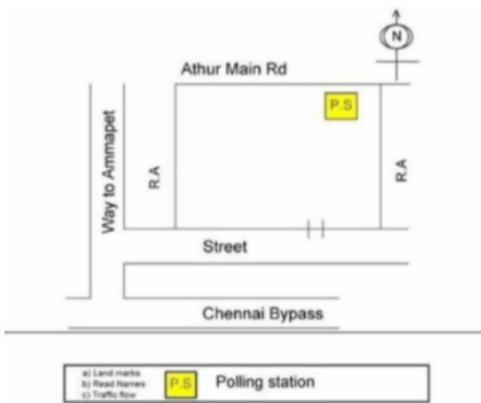

Google Map View

Polling Station Building Front View

Polling Station Front View

Cad View

Key MAP View

1 பெயர் : லட்சுமி - கணவர் பெயர்: அழகேசன் - வீட்டு எண் : 1 வயது : 52 பாலினம் : பெண் Photo is available	2 பெயர் : நாகேந்திரன் - தந்தையின் பெயர்: சித்தமுதலி - வீட்டு எண் : 3 வயது : 59 பாலினம் : ஆண் Photo is available	3 பெயர் : சீதா - கணவர் பெயர்: முத்துசாமி - வீட்டு எண் : 6 வயது : 82 பாலினம் : பெண் Photo is available
4 பெயர் : செல்வாம்பாள் - கணவர் பெயர்: பெரியசாமி - வீட்டு எண் : 6 வயது : 56 பாலினம் : பெண் Photo is available	5 பெயர் : சாந்தி - கணவர் பெயர்: கணேசன் - வீட்டு எண் : 6 வயது : 48 பாலினம் : பெண் Photo is available	6 பெயர் : சின்னம்மாள் - கணவர் பெயர்: பழனிசாமி - வீட்டு எண் : 6 வயது : 45 பாலினம் : பெண் Photo is available
7 பெயர் : தாமரைச்செல்வி - கணவர் பெயர்: பொன்னாமைல - வீட்டு எண் : 6 வயது : 38 பாலினம் : பெண் Photo is available	8 பெயர் : கௌரி கணவர் பெயர்: அன்பரசு வீட்டு எண் : 6 வயது : 35 பாலினம் : பெண் Photo is available	9 பெயர் : சந்தோஷ் - தந்தையின் பெயர்: சேகர் - வீட்டு எண் : 6 வயது : 29 பாலினம் : ஆண் Photo is available
10 பெயர் : கார்த்திகா தந்தையின் பெயர்: சந்திரசேகர் வீட்டு எண் : 6/9 வயது : 34 பாலினம் : பெண் Photo is available	11 பெயர் : சாந்தி - கணவர் பெயர்: குமார் - வீட்டு எண் : 6/13 வயது : 41 பாலினம் : பெண் Photo is available	12 பெயர் : ரமணி - தந்தையின் பெயர்: மணி - வீட்டு எண் : 6-32 வயது : 27 பாலினம் : பெண் Photo is available
13 பெயர் : சரண்யா தந்தையின் பெயர்: குமார் வீட்டு எண் : 6/56ஏ வயது : 24 பாலினம் : பெண் Photo is available	14 பெயர் : விஜய் - தந்தையின் பெயர்: செல்வராஜ் - வீட்டு எண் : 6-86 வயது : 28 பாலினம் : ஆண் Photo is available	15 பெயர் : பெரியசாமி - தந்தையின் பெயர்: முத்துசாமி - வீட்டு எண் : 6-275 வயது : 51 பாலினம் : ஆண் Photo is available
16 பெயர் : சங்கீதா - தந்தையின் பெயர்: பெரியசாமி - வீட்டு எண் : 6-275 வயது : 27 பாலினம் : பெண் Photo is available	17 பெயர் : மணி - தந்தையின் பெயர்: பெரியசாமி - வீட்டு எண் : 6-309 வயது : 53 பாலினம் : ஆண் Photo is available	18 பெயர் : வினோத்குமார் - தந்தையின் பெயர்: செங்கோட்டையன் - வீட்டு எண் : 6-309 வயது : 35 பாலினம் : ஆண் Photo is available
19 பெயர் : வீரம்மாள் - கணவர் பெயர்: மணி - வீட்டு எண் : 6-312 வயது : 50 பாலினம் : பெண் Photo is available	20 பெயர் : சதிஸ்குமார் - தந்தையின் பெயர்: கணேசன் - வீட்டு எண் : 6-312 வயது : 32 பாலினம் : ஆண் Photo is available	21 பெயர் : லோகநாதன் - தந்தையின் பெயர்: முத்துடையார் - வீட்டு எண் : 6-322 வயது : 61 பாலினம் : ஆண் Photo is available
22 பெயர் : இந்திராணி - கணவர் பெயர்: லோகநாதன் - வீட்டு எண் : 6-322 வயது : 53 பாலினம் : பெண் Photo is available	23 பெயர் : தியாகராஜன் - தந்தையின் பெயர்: லோகநாதன் - வீட்டு எண் : 6-322 வயது : 33 பாலினம் : ஆண் Photo is available	24 பெயர் : பழனிசாமி - தந்தையின் பெயர்: பொன்னுசாமொ - வீட்டு எண் : 6/329 வயது : 57 பாலினம் : ஆண் Photo is available
25 பெயர் : காமராஜ் - தந்தையின் பெயர்: சிவராஜ் - வீட்டு எண் : 6-329 வயது : 40 பாலினம் : ஆண் Photo is available	26 பெயர் : வனிதா - கணவர் பெயர்: காமராஜ் - வீட்டு எண் : 6-329 வயது : 37 பாலினம் : பெண் Photo is available	27 பெயர் : கணேசன் - தந்தையின் பெயர்: செங்கோடன் - வீட்டு எண் : 6-368 வயது : 58 பாலினம் : ஆண் Photo is available
28 பெயர் : நவிதா கணவர் பெயர்: விக்னேஷ் வீட்டு எண் : 6/369 வயது : 32 பாலினம் : பெண் Photo is available	29 பெயர் : முத்துமாரி இதரர் பெயர்: சுகன்யா வீட்டு எண் : 6/369/310 வயது : 40 பாலினம் : ஆண் Photo is available	30 பெயர் : சின்னண்ணன் - தந்தையின் பெயர்: நல்லய நாடார் - வீட்டு எண் : 6-370 வயது : 65 பாலினம் : ஆண் Photo is available