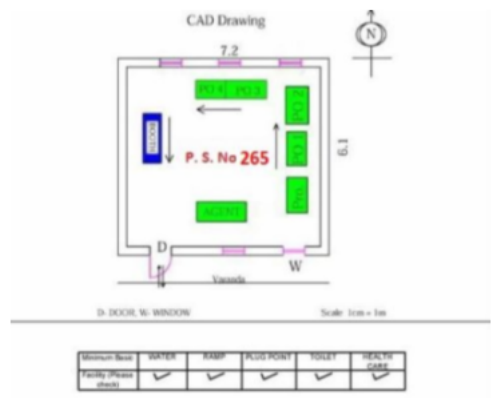

Key MAP View