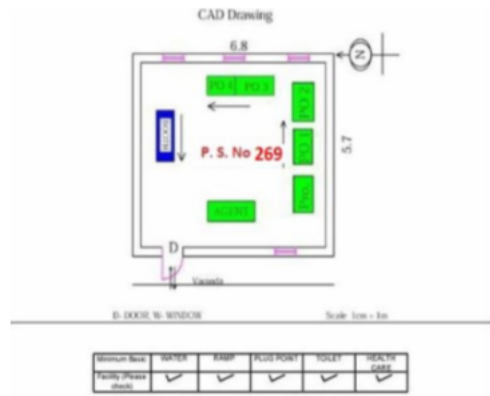

Key MAP View