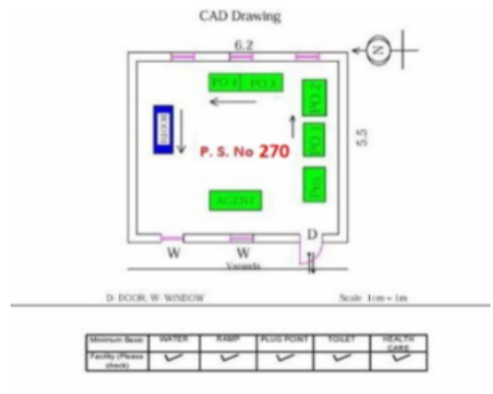

**Polling Station Building Front View**

**Polling Station Front View**

**Cad View**

**Key MAP View**

1 பெயர் : ரெனிடா - கணவர் பெயர்: லுர்துசாமி - வீட்டு எண் : 1 வயது : 36 பாலினம் : பெண் Photo is available IYE1126093	2 பெயர் : விமலா ஜோனஸ் மேரி - தந்தையின் பெயர்: லுர்துசாமி - வீட்டு எண் : 1 வயது : 31 பாலினம் : பெண் Photo is available IYE1126085	3 பெயர் : கீர்த்தி தந்தையின் பெயர்: ராஜலிங்கம் வீட்டு எண் : 1 வயது : 27 பாலினம் : பெண் Photo is available IYE1413764
4 பெயர் : சங்கீதா - கணவர் பெயர்: சுரேஷ்குமார் - வீட்டு எண் : 1-25 வயது : 41 பாலினம் : பெண் Photo is available IYE1126101	5 பெயர் : நளினி - கணவர் பெயர்: செல்வம் - வீட்டு எண் : 2-237 வயது : 38 பாலினம் : பெண் Photo is available IYE0484832	# 6 பெயர் : லக்ஷ்மி கணவர் பெயர்: சங்கரன் வீட்டு எண் : 3/287 வயது : 45 பாலினம் : பெண் Photo is available IYE2238350
7 பெயர் : ராஜேஷ்வரி கணவர் பெயர்: செந்தில்குமார் வீட்டு எண் : 3/5 வயது : 40 பாலினம் : பெண் Photo is available IYE2317113	8 பெயர் : சங்கரன் - தந்தையின் பெயர்: சித்தன் - வீட்டு எண் : 3-287 வயது : 45 பாலினம் : ஆண் Photo is available GMV2214666	9 பெயர் : கோகுலகிருஷ்ணன் தந்தையின் பெயர்: சங்கரன் வீட்டு எண் : 3/287 வயது : 19 பாலினம் : ஆண் Photo is available IYE2494417
10 பெயர் : ஜீனதீவி - கணவர் பெயர்: அபுல்காசிம் - வீட்டு எண் : 4 வயது : 61 பாலினம் : பெண் Photo is available ROS0590612	11 பெயர் : சுசிலா - கணவர் பெயர்: சித்தன் - வீட்டு எண் : 4 வயது : 54 பாலினம் : பெண் Photo is available IYE1210608	12 பெயர் : இனாமல் ஹாசன் - தந்தையின் பெயர்: அப்துல் வஹாப் - வீட்டு எண் : 4 வயது : 49 பாலினம் : ஆண் Photo is available ROS0713388
13 பெயர் : சஹர்பானுவஹிதா - கணவர் பெயர்: இனாமல் ஹாசன் - வீட்டு எண் : 4 வயது : 43 பாலினம் : பெண் Photo is available ROS0713370	14 பெயர் : முஹம்மத் ஆபித் தந்தையின் பெயர்: ஆதம்பாஷா வீட்டு எண் : 4/1 வயது : 20 பாலினம் : ஆண் Photo is available IYE2490910	15 பெயர் : வாஹித்அலி - தந்தையின் பெயர்: பாதுஷா - வீட்டு எண் : 5/289 வயது : 61 பாலினம் : ஆண் Photo is available GMV2288926
16 பெயர் : மெக்ராஸ்பேகம் - கணவர் பெயர்: வாஹித்அலி - வீட்டு எண் : 5/289 வயது : 54 பாலினம் : பெண் Photo is available GMV2288934	17 பெயர் : பிரேம் நலர் தந்தையின் பெயர்: வாகித்அலி வீட்டு எண் : 5/289 வயது : 34 பாலினம் : ஆண் Photo is available IYE2493955	18 பெயர் : பௌசியா பானு கணவர் பெயர்: பிரேம் நலர் வீட்டு எண் : 5/289 வயது : 31 பாலினம் : பெண் Photo is available IYE2490944
19 பெயர் : முகமது சலீம் தந்தையின் பெயர்: செய்திப்பிராஹீம் வீட்டு எண் : 6/8/54 வயது : 56 பாலினம் : ஆண் Photo is available IYE2062370	20 பெயர் : ராமீஸ் கணவர் பெயர்: முகமத்சலீம் வீட்டு எண் : 6/8/54 வயது : 53 பாலினம் : பெண் Photo is available IYE2062305	21 பெயர் : அமுதா - கணவர் பெயர்: ராமச்சாரி - வீட்டு எண் : 11 வயது : 75 பாலினம் : பெண் Photo is available IYE0484188
22 பெயர் : ராமச்சாரி - தந்தையின் பெயர்: தசூர் - வீட்டு எண் : 11 வயது : 70 பாலினம் : ஆண் Photo is available IYE0484204	23 பெயர் : சுரேஷ் - தந்தையின் பெயர்: ராமச்சாரி - வீட்டு எண் : 11 வயது : 54 பாலினம் : ஆண் Photo is available IYE0484196	24 பெயர் : அம்சுவள்ளி - கணவர் பெயர்: சுரேஷ் - வீட்டு எண் : 11 வயது : 40 பாலினம் : பெண் Photo is available IYE0484170
25 பெயர் : பாரிஸ்பாத்திமா - கணவர் பெயர்: அப்துல்முத்தலிப் - வீட்டு எண் : 11 வயது : 37 பாலினம் : பெண் Photo is available IYE0866996	26 பெயர் : மணிகண்டன் - தந்தையின் பெயர்: தனசேகர் - வீட்டு எண் : 11 வயது : 35 பாலினம் : ஆண் Photo is available IYE0866988	27 பெயர் : சிவக்குமார் - தந்தையின் பெயர்: தனசேகர் - வீட்டு எண் : 11 வயது : 29 பாலினம் : ஆண் Photo is available IYE1310218
28 பெயர் : ஆரோக்கிய சில்ஜா - தந்தையின் பெயர்: லுர்தி சாமி - வீட்டு எண் : 11 வயது : 29 பாலினம் : பெண் Photo is available IYE1374354	29 பெயர் : ஷர்லின் பிரஷீலா தந்தையின் பெயர்: சகாயம் பிரான்சிஸ் வீட்டு எண் : 11 வயது : 23 பாலினம் : பெண் Photo is available IYE2241669	30 பெயர் : காயத்ரி கணவர் பெயர்: பிரகாஷ் வீட்டு எண் : 11/22 வயது : 25 பாலினம் : பெண் Photo is available IYE2168003