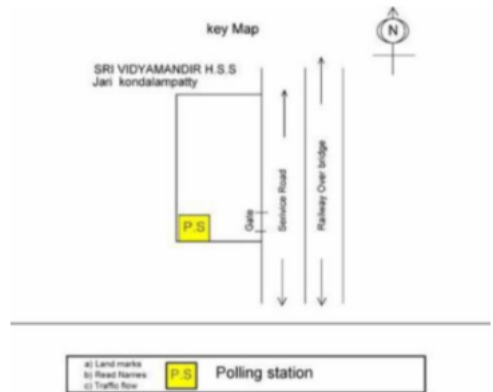

Key MAP View