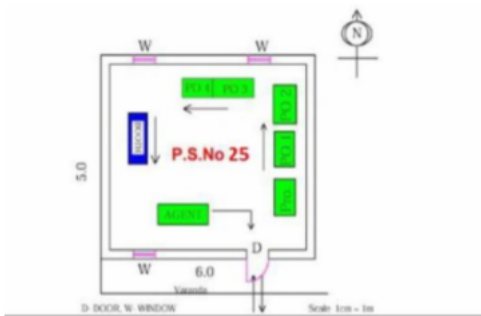

4. வாக்காளர்களின் எண்ணிக்கை

தொடங்கும் வரிசை எண்	முடியும் வரிசை எண்.	நிகர வாக்காளர்களின் எண்ணிக்கை			
		ஆண்	பெண்	மூன்றாம் பாலினம்	மொத்தம்
1	771	363	397	0	760

கையொப்பம்

Nazri Naksha

Google Map View

Polling Station Building Front View

Polling Station Front View

Cad View

Key MAP View

Minimum Basic Facility/Phase sheet	WATER	RAMP	PLUG POINT	TOILET	REARLY GATE
	✓	✓	✓	✓	✓

a) Land marks	P.S. Polling station
b) Road Names	
c) Traffic flow	

சட்டமன்றத் தொகுதியின் எண் மற்றும் பெயர் : 90-சேலம் (தெற்கு)
பிரிவு எண் மற்றும் பெயர் 1-சேலம் (மா), கோ 50 அம்பேத்கார் நகர்