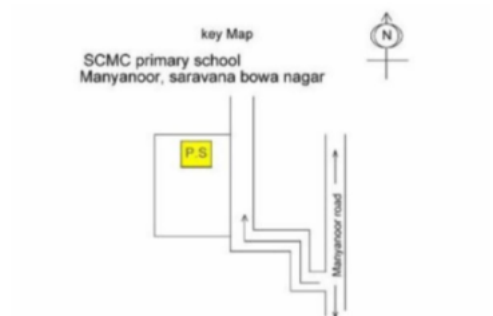

3. வாக்குச் சாவடியின் விவரங்கள்

வாக்குச் சாவடியின் எண் மற்றும் பெயர் : 31 - அரசு மேல்நிலைப்பள்ளி மணியனூர், வடக்கு பார்த்த புதிய தாரசு கட்டிடத்தின் மேற்கு பக்க அறை எண் 15 வாக்குச் சாவடியின் முகவரி : அரசு மேல்நிலைப்பள்ளி மணியனூர்,, 636010	வாக்குச் சாவடியின் வகைப்பாடு (ஆண்/பெண்/பொது)	பொது
	துணை வாக்குச் சாவடிகளின் எண்ணிக்கை :	0

4. வாக்காளர்களின் எண்ணிக்கை

தொடங்கும் வரிசை எண்	முடியும் வரிசை எண்.	நிகர வாக்காளர்களின் எண்ணிக்கை			
		ஆண்	பெண்	மூன்றாம் பாலினம்	மொத்தம்
1	771	363	397	0	760

கையொப்பம்

Nazri Naksha

Google Map View

Polling Station Building Front View

Polling Station Front View

Cad View

Key MAP View

Minimum Basic Facility/Phase sheet	WATER	RAMP	PLUG POINT	TOILET	REARLY GATE
	✓	✓	✓	✓	✓

a) Land marks	P.S. Polling station
b) Road Names	
c) Traffic flow	

சட்டமன்றத் தொகுதியின் எண் மற்றும் பெயர் : 90-சேலம் (தெற்கு)
பிரிவு எண் மற்றும் பெயர் 1-சேலம் (மா), கோ 50 அம்பேத்கார் நகர்