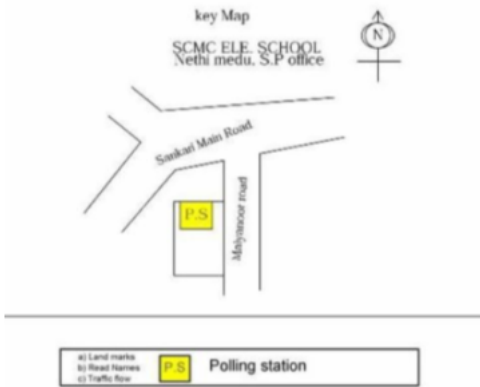

Google Map View

Polling Station Building Front View

Polling Station Front View

Cad View

Key MAP View

சட்டமன்றத் தொகுதியின் எண் மற்றும் பெயர் : 90-சேலம் (தெற்கு)
பிரிவு எண் மற்றும் பெயர் : 1-சேலம் (மா), கோ 50 புத்தூர் இட்டேரி ரோடு (கொடம்பை காடு)