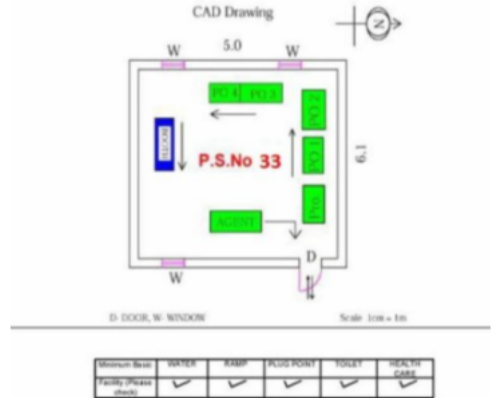

Google Map View

Polling Station Building Front View

Polling Station Front View

Cad View

Key MAP View

சட்டமன்றத் தொகுதியின் எண் மற்றும் பெயர் : 90-சேலம் (தெற்கு)
பிரிவு எண் மற்றும் பெயர் : 1-சேலம் (மா), கோ 50 புத்தூர் இட்டேரி ரோடு (கொடம்பை காடு)