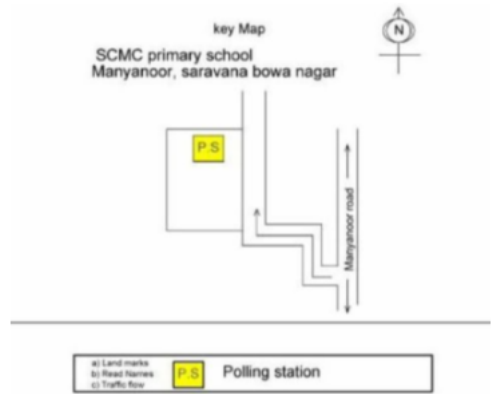

### 3. வாக்குச் சாவடியின் விவரங்கள்

வாக்குச் சாவடியின் எண் மற்றும் பெயர் : 35 - ஜெயராணி மெட்ரிகுலேஷன் பள்ளி, நெத்திமேடு தெற்கு பார்த்த தாரசு கட்டிடம் மையப்பகுதி அறை எண் 3  வாக்குச் சாவடியின் முகவரி : ஜெயராணி மெட்ரிகுலேஷன் பள்ளி நெத்திமேடு, சேலம்-636002	<b>வாக்குச் சாவடியின் வகைப்பாடு (ஆண்/பெண்/பொது)</b>	
	<b>துணை வாக்குச் சாவடிகளின் எண்ணிக்கை :</b>	0

Google Map View

Polling Station Building Front View

Polling Station Front View

Cad View

Key MAP View

சட்டமன்றத் தொகுதியின் எண் மற்றும் பெயர் : 90-சேலம் (தெற்கு)  
பிரிவு எண் மற்றும் பெயர் 1-சேலம் (மா), கோ 50 புத்தூர் இட்டேரி ரோடு (கொடம்பை காடு )