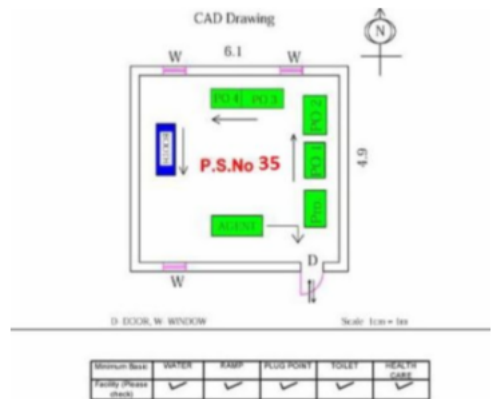

Google Map View

Polling Station Building Front View

Polling Station Front View

Cad View

Key MAP View

1 பெயர் : கௌசல்யா - தந்தையின் பெயர்: மாது - வீட்டு எண் : 1-3/24 ஈ3 வயது : 33 பாலினம் : பெண் Photo is available IYE0892042	2 பெயர் : ரமேஷ் - தந்தையின் பெயர்: கிருஷ்ணமூர்த்தி - வீட்டு எண் : 3-351 வயது : 35 பாலினம் : ஆண் Photo is available IYE0281345	3 பெயர் : கோமதி - கணவர் பெயர்: மணிகண்டன் - வீட்டு எண் : 3-507 வயது : 41 பாலினம் : பெண் Photo is available IYE0281048
4 பெயர் : கார்த்திக் - தந்தையின் பெயர்: செல்வம் - வீட்டு எண் : 3-521 வயது : 37 பாலினம் : ஆண் Photo is available IYE1062207	5 பெயர் : மணிமேகலை - கணவர் பெயர்: கார்த்திக் - வீட்டு எண் : 3-521 வயது : 33 பாலினம் : பெண் Photo is available IYE1062215	6 பெயர் : சின்னதாயி - கணவர் பெயர்: கந்தசாமி - வீட்டு எண் : 4 வயது : 75 பாலினம் : பெண் Photo is available IYE1607316
7 பெயர் : சுகதி - கணவர் பெயர்: கந்தசாமி - வீட்டு எண் : 4 வயது : 57 பாலினம் : பெண் Photo is available IYE1607324	8 பெயர் : சண்முகம் - தந்தையின் பெயர்: பழனிசாமி - வீட்டு எண் : 4 வயது : 32 பாலினம் : ஆண் Photo is available IYE0775841	9 பெயர் : தமிழ்செல்வி - தந்தையின் பெயர்: வடிவேல் - வீட்டு எண் : 4 வயது : 32 பாலினம் : பெண் Photo is available IYE1219245
10 பெயர் : கஸ்தூரி - கணவர் பெயர்: மணிகண்டன் வீட்டு எண் : 4 வயது : 32 பாலினம் : பெண் Photo is available IYE1272921	11 பெயர் : கோபி - தந்தையின் பெயர்: வெங்கடாஜலம் - வீட்டு எண் : 4 வயது : 31 பாலினம் : ஆண் Photo is available IYE0775833	12 பெயர் : மணிகண்டன் - தந்தையின் பெயர்: முருகன் - வீட்டு எண் : 4 வயது : 30 பாலினம் : ஆண் Photo is available IYE1219179
13 பெயர் : பூபாலன் - தந்தையின் பெயர்: சகாதேவன் - வீட்டு எண் : 4 வயது : 30 பாலினம் : ஆண் Photo is available IYE1219260	14 பெயர் : காந்தி - தந்தையின் பெயர்: பெருமாள் - வீட்டு எண் : 4 வயது : 30 பாலினம் : பெண் Photo is available IYE1274208	15 பெயர் : கோசலா - தந்தையின் பெயர்: மாவீரன் - வீட்டு எண் : 4 வயது : 30 பாலினம் : பெண் Photo is available IYE1137181
16 பெயர் : லாவண்யா - தந்தையின் பெயர்: சுப்ரமணி - வீட்டு எண் : 4 வயது : 29 பாலினம் : பெண் Photo is available IYE1137553	17 பெயர் : ஹரிஹரன் - தந்தையின் பெயர்: கண்ணன் - வீட்டு எண் : 4 வயது : 28 பாலினம் : ஆண் Photo is available IYE1219203	18 பெயர் : அம்பிகா - தந்தையின் பெயர்: தனபால் - வீட்டு எண் : 4 வயது : 28 பாலினம் : பெண் Photo is available IYE1274141
19 பெயர் : பிரவின் - தந்தையின் பெயர்: ஜெகநாதன் - வீட்டு எண் : 4 வயது : 28 பாலினம் : ஆண் Photo is available IYE1219336	20 பெயர் : கீதா கணவர் பெயர்: ராஜசேகர் வீட்டு எண் : 4/4 வயது : 44 பாலினம் : பெண் Photo is available IYE2159390	21 பெயர் : தேசிகன் தந்தையின் பெயர்: ராஜசேகர் வீட்டு எண் : 4/4 வயது : 19 பாலினம் : ஆண் Photo is available IYE2480119
22 பெயர் : லட்சுமி கணவர் பெயர்: சந்திரசேகரன் வீட்டு எண் : 4/11 வயது : 51 பாலினம் : பெண் Photo is available IYE2195626	23 பெயர் : நர்மதா தந்தையின் பெயர்: காசிலிங்கம் வீட்டு எண் : 4/12 ஏ வயது : 25 பாலினம் : பெண் Photo is available IYE2159374	24 பெயர் : திவ்யா கணவர் பெயர்: பெருமாள் வீட்டு எண் : 4/12 ஏ, வயது : 24 பாலினம் : பெண் Photo is available IYE2343606
25 பெயர் : சீதா - கணவர் பெயர்: இலட்சுமணன் - வீட்டு எண் : 4-18 வயது : 36 பாலினம் : பெண் Photo is available IYE1062264	26 பெயர் : ஜோதி கணவர் பெயர்: செல்வம் வீட்டு எண் : 4/19 வயது : 51 பாலினம் : பெண் Photo is available IYE2461580	27 பெயர் : சசி - தந்தையின் பெயர்: செல்வம் - வீட்டு எண் : 4-19 வயது : 30 பாலினம் : ஆண் Photo is available IYE1062470
28 பெயர் : கோகுலபிரியா கணவர் பெயர்: சுரேஷ் வீட்டு எண் : 4/19 வயது : 28 பாலினம் : பெண் Photo is available IYE1496587	29 பெயர் : செல்வம் - தந்தையின் பெயர்: குழந்தைவேல் - வீட்டு எண் : 4-27 வயது : 53 பாலினம் : ஆண் Photo is available HKR3365863	30 பெயர் : சங்கீதா - கணவர் பெயர்: செல்வம் - வீட்டு எண் : 4-27 வயது : 48 பாலினம் : பெண் Photo is available HKR3365673