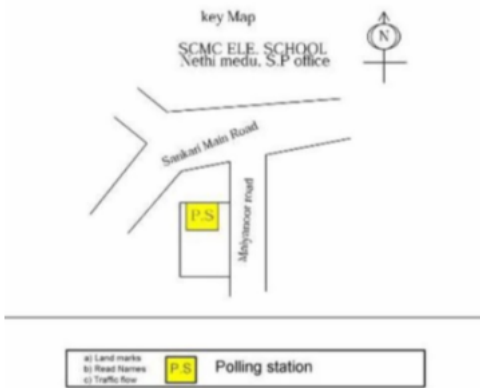

3. வாக்குச் சாவடியின் விவரங்கள்

வாக்குச் சாவடியின் எண் மற்றும் பெயர் : 39 - ஜெயராணி மெட்ரிகுலேசன் பள்ளி நெத்திமேடு, 636002, தெற்கு பார்த்த தாரசு கட்டிடம் கிழக்கு பகுதி அறை எண் 2 வாக்குச் சாவடியின் முகவரி : ஜெயராணி மெட்ரிகுலேசன் பள்ளி நெத்திமேடு, சேலம்-636002	வாக்குச் சாவடியின் வகைப்பாடு (ஆண்/பெண்/பொது)	பொது
	துணை வாக்குச் சாவடிகளின் எண்ணிக்கை :	0

Google Map View

Polling Station Building Front View

Polling Station Front View

Cad View

Key MAP View

சட்டமன்றத் தொகுதியின் எண் மற்றும் பெயர் : 90-சேலம் (தெற்கு)
பிரிவு எண் மற்றும் பெயர் 1-சேலம் (மா), கோ 50 ,நியூ கந்தப்ப காலனி