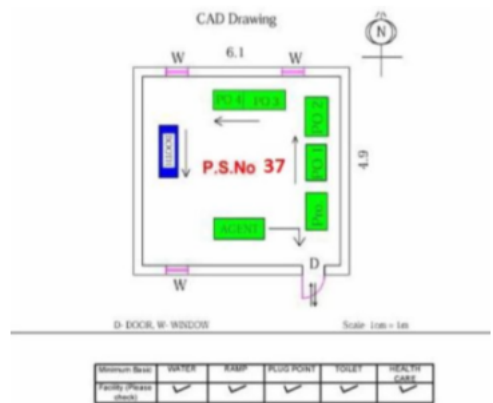

Google Map View

Polling Station Building Front View

Polling Station Front View

Cad View

Key MAP View

சட்டமன்றத் தொகுதியின் எண் மற்றும் பெயர் : 90-சேலம் (தெற்கு)
பிரிவு எண் மற்றும் பெயர் 1-சேலம் (மா), கோ 50 ,நியூ கந்தப்ப காலனி