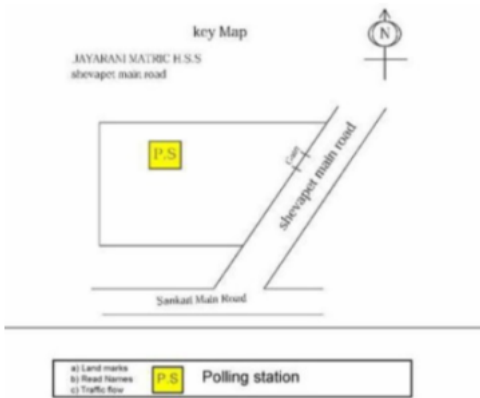

Google Map View

Polling Station Building Front View

Polling Station Front View

Cad View

Key MAP View

1 பெயர் : ராஜா - தந்தையின் பெயர்: வேல் - வீட்டு எண் : 1 வயது : 31 பாலினம் : ஆண் Photo is available	IYE0777946	2 பெயர் : ஜெகன்மோகன் - தந்தையின் பெயர்: கண்ணன் - வீட்டு எண் : 2 வயது : 50 பாலினம் : ஆண் Photo is available	IYE1616275	3 பெயர் : மகேஸ்வரி - கணவர் பெயர்: ஜகன்மோகன் - வீட்டு எண் : 2 வயது : 48 பாலினம் : பெண் Photo is available	LVY3294873
4 பெயர் : சண்முகம் - தந்தையின் பெயர்: மாரியப்பன் - வீட்டு எண் : 4 வயது : 70 பாலினம் : ஆண் Photo is available	IYE1616291	5 பெயர் : சந்தோஷ்குமார் - தந்தையின் பெயர்: சண்முகம் - வீட்டு எண் : 4 வயது : 42 பாலினம் : ஆண் Photo is available	LVY3306354	6 பெயர் : உமா மகேஸ்வரி - கணவர் பெயர்: சந்தோஷ்குமார் - வீட்டு எண் : 4 வயது : 39 பாலினம் : பெண் Photo is available	IYE0894345
7 பெயர் : கவிதா - கணவர் பெயர்: திருநாவுக்கரசு - வீட்டு எண் : 5 வயது : 51 பாலினம் : பெண் Photo is available	LVY1361211	8 பெயர் : பவித்ரன் தந்தையின் பெயர்: திருநாவுக்கரசு வீட்டு எண் : 5 வயது : 25 பாலினம் : ஆண் Photo is available	IYE2094019	9 பெயர் : ருத்ரன் தந்தையின் பெயர்: திருநாவுக்கரசு வீட்டு எண் : 5 வயது : 22 பாலினம் : ஆண் Photo is available	IYE2473866
10 பெயர் : லோகநாதன் - தந்தையின் பெயர்: நாகராஜ் - வீட்டு எண் : 5-1 வயது : 29 பாலினம் : ஆண் Photo is available	IYE1138783	11 பெயர் : தென்றல்நாயகி - கணவர் பெயர்: ஜெயவேல் - வீட்டு எண் : 6 வயது : 46 பாலினம் : பெண் Photo is available	LVY3700341	12 பெயர் : பரமானந்தம் - தந்தையின் பெயர்: அய்யாசாமி - வீட்டு எண் : 7 வயது : 73 பாலினம் : ஆண் Photo is available	IYE1616309
13 பெயர் : தனலட்சுமி - கணவர் பெயர்: பரமானந்தம் - வீட்டு எண் : 7 வயது : 71 பாலினம் : பெண் Photo is available	IYE1616317	14 பெயர் : புனிதவதி கணவர் பெயர்: சுந்தரராஜ் வீட்டு எண் : 7/6 வயது : 45 பாலினம் : பெண் Photo is available	IYE2484947	15 பெயர் : சாரூமதி தந்தையின் பெயர்: சுந்தரராஜ் வீட்டு எண் : 7/6 வயது : 19 பாலினம் : பெண் Photo is available	IYE2490761
16 பெயர் : சுருணாபதி - கணவர் பெயர்: ரவிக்குமார் - வீட்டு எண் : 8 வயது : 56 பாலினம் : பெண் Photo is available	LVY1363019	17 பெயர் : கணேஷ் - தந்தையின் பெயர்: ரவிக்குமார் - வீட்டு எண் : 8 வயது : 28 பாலினம் : ஆண் Photo is available	IYE1220334	18 பெயர் : அருண் பிரபு - தந்தையின் பெயர்: கஜேந்திரன் - வீட்டு எண் : 8-A வயது : 33 பாலினம் : ஆண் Photo is available	IYE0626473
19 பெயர் : முருகேசன் - தந்தையின் பெயர்: மணி - வீட்டு எண் : 10 வயது : 70 பாலினம் : ஆண் Photo is available	IYE0284570	20 பெயர் : ரேணுகா - கணவர் பெயர்: முருகேசன் - வீட்டு எண் : 10 வயது : 60 பாலினம் : பெண் Photo is available	IYE1616341	21 பெயர் : தங்கவேல் - தந்தையின் பெயர்: ரங்கநாதன் - வீட்டு எண் : 10 வயது : 59 பாலினம் : ஆண் Photo is available	IYE0514174
22 பெயர் : ஜனனி மு தந்தையின் பெயர்: முருகேசன் - வீட்டு எண் : 10 வயது : 33 பாலினம் : பெண் Photo is available	IYE0514463	23 பெயர் : கஸ்தூரி - தந்தையின் பெயர்: நாகராஜன் - வீட்டு எண் : 10 வயது : 31 பாலினம் : பெண் Photo is available	IYE0894501	24 பெயர் : தாரணி - தந்தையின் பெயர்: முருகேசன் - வீட்டு எண் : 10 வயது : 29 பாலினம் : பெண் Photo is available	IYE1064112
25 பெயர் : சின்னபிள்ளை - கணவர் பெயர்: ரத்தினம் - வீட்டு எண் : 10-2 வயது : 69 பாலினம் : பெண் Photo is available	LVY3292307	26 பெயர் : கார்த்திக் - தந்தையின் பெயர்: ரத்தினம் - வீட்டு எண் : 10-2 வயது : 44 பாலினம் : ஆண் Photo is available	LVY3295029	27 பெயர் : ராமகிருஷ்ணன் - தந்தையின் பெயர்: பெரியண்ணசெட்டியார் - வீட்டு எண் : 11 வயது : 79 பாலினம் : ஆண் Photo is available	IYE1616358
28 பெயர் : சரோஜா - கணவர் பெயர்: ராமகிருஷ்ணன் - வீட்டு எண் : 11 வயது : 70 பாலினம் : பெண் Photo is available	IYE1616366	29 பெயர் : செளபர்ணிகா தந்தையின் பெயர்: ராமஜயம் வீட்டு எண் : 11/21 வயது : 19 பாலினம் : பெண் Photo is available	IYE2490571	30 பெயர் : தேஜஸ்வினி தந்தையின் பெயர்: பிரகாஷ்குமார் வீட்டு எண் : 11 வயது : 23 பாலினம் : பெண் Photo is available	IYE2340735