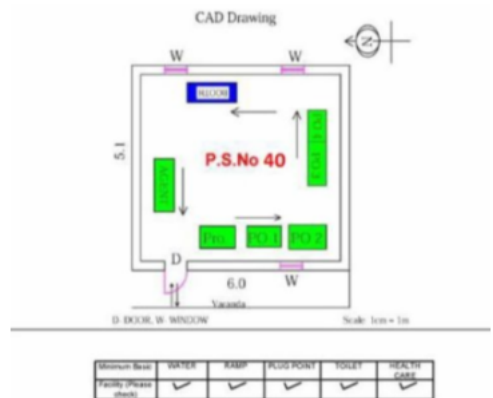

Google Map View

Polling Station Building Front View

Polling Station Front View

Cad View

Key MAP View

1 பெயர் : ராஜா - தந்தையின் பெயர்: வேல் - வீட்டு எண் : 1 வயது : 31 பாலினம் : ஆண் Photo is available	IYE0777946	2 பெயர் : ஜெகன்மோகன் - தந்தையின் பெயர்: கண்ணன் - வீட்டு எண் : 2 வயது : 50 பாலினம் : ஆண் Photo is available	IYE1616275	3 பெயர் : மகேஸ்வரி - கணவர் பெயர்: ஜகன்மோகன் - வீட்டு எண் : 2 வயது : 48 பாலினம் : பெண் Photo is available	LVY3294873
4 பெயர் : சண்முகம் - தந்தையின் பெயர்: மாரியப்பன் - வீட்டு எண் : 4 வயது : 70 பாலினம் : ஆண் Photo is available	IYE1616291	5 பெயர் : சந்தோஷ்குமார் - தந்தையின் பெயர்: சண்முகம் - வீட்டு எண் : 4 வயது : 42 பாலினம் : ஆண் Photo is available	LVY3306354	6 பெயர் : உமா மகேஸ்வரி - கணவர் பெயர்: சந்தோஷ்குமார் - வீட்டு எண் : 4 வயது : 39 பாலினம் : பெண் Photo is available	IYE0894345
7 பெயர் : கவிதா - கணவர் பெயர்: திருநாவுக்கரசு - வீட்டு எண் : 5 வயது : 51 பாலினம் : பெண் Photo is available	LVY1361211	8 பெயர் : பவித்ரன் தந்தையின் பெயர்: திருநாவுக்கரசு வீட்டு எண் : 5 வயது : 25 பாலினம் : ஆண் Photo is available	IYE2094019	9 பெயர் : ருத்ரன் தந்தையின் பெயர்: திருநாவுக்கரசு வீட்டு எண் : 5 வயது : 22 பாலினம் : ஆண் Photo is available	IYE2473866
10 பெயர் : லோகநாதன் - தந்தையின் பெயர்: நாகராஜ் - வீட்டு எண் : 5-1 வயது : 29 பாலினம் : ஆண் Photo is available	IYE1138783	11 பெயர் : தென்றல்நாயகி - கணவர் பெயர்: ஜெயவேல் - வீட்டு எண் : 6 வயது : 46 பாலினம் : பெண் Photo is available	LVY3700341	12 பெயர் : பரமானந்தம் - தந்தையின் பெயர்: அய்யாசாமி - வீட்டு எண் : 7 வயது : 73 பாலினம் : ஆண் Photo is available	IYE1616309
13 பெயர் : தனலட்சுமி - கணவர் பெயர்: பரமானந்தம் - வீட்டு எண் : 7 வயது : 71 பாலினம் : பெண் Photo is available	IYE1616317	14 பெயர் : புனிதவதி கணவர் பெயர்: சுந்தரராஜ் வீட்டு எண் : 7/6 வயது : 45 பாலினம் : பெண் Photo is available	IYE2484947	15 பெயர் : சாரூமதி தந்தையின் பெயர்: சுந்தரராஜ் வீட்டு எண் : 7/6 வயது : 19 பாலினம் : பெண் Photo is available	IYE2490761
16 பெயர் : சுருணாபதி - கணவர் பெயர்: ரவிக்குமார் - வீட்டு எண் : 8 வயது : 56 பாலினம் : பெண் Photo is available	LVY1363019	17 பெயர் : கணேஷ் - தந்தையின் பெயர்: ரவிக்குமார் - வீட்டு எண் : 8 வயது : 28 பாலினம் : ஆண் Photo is available	IYE1220334	18 பெயர் : அருண் பிரபு - தந்தையின் பெயர்: கஜேந்திரன் - வீட்டு எண் : 8-A வயது : 33 பாலினம் : ஆண் Photo is available	IYE0626473
19 பெயர் : முருகேசன் - தந்தையின் பெயர்: மணி - வீட்டு எண் : 10 வயது : 70 பாலினம் : ஆண் Photo is available	IYE0284570	20 பெயர் : ரேணுகா - கணவர் பெயர்: முருகேசன் - வீட்டு எண் : 10 வயது : 60 பாலினம் : பெண் Photo is available	IYE1616341	21 பெயர் : தங்கவேல் - தந்தையின் பெயர்: ரங்கநாதன் - வீட்டு எண் : 10 வயது : 59 பாலினம் : ஆண் Photo is available	IYE0514174
22 பெயர் : ஜனனி மு தந்தையின் பெயர்: முருகேசன் - வீட்டு எண் : 10 வயது : 33 பாலினம் : பெண் Photo is available	IYE0514463	23 பெயர் : கஸ்தூரி - தந்தையின் பெயர்: நாகராஜன் - வீட்டு எண் : 10 வயது : 31 பாலினம் : பெண் Photo is available	IYE0894501	24 பெயர் : தாரணி - தந்தையின் பெயர்: முருகேசன் - வீட்டு எண் : 10 வயது : 29 பாலினம் : பெண் Photo is available	IYE1064112
25 பெயர் : சின்னபிள்ளை - கணவர் பெயர்: ரத்தினம் - வீட்டு எண் : 10-2 வயது : 69 பாலினம் : பெண் Photo is available	LVY3292307	26 பெயர் : கார்த்திக் - தந்தையின் பெயர்: ரத்தினம் - வீட்டு எண் : 10-2 வயது : 44 பாலினம் : ஆண் Photo is available	LVY3295029	27 பெயர் : ராமகிருஷ்ணன் - தந்தையின் பெயர்: பெரியண்ணசெட்டியார் - வீட்டு எண் : 11 வயது : 79 பாலினம் : ஆண் Photo is available	IYE1616358
28 பெயர் : சரோஜா - கணவர் பெயர்: ராமகிருஷ்ணன் - வீட்டு எண் : 11 வயது : 70 பாலினம் : பெண் Photo is available	IYE1616366	29 பெயர் : செளபர்ணிகா தந்தையின் பெயர்: ராமஜயம் வீட்டு எண் : 11/21 வயது : 19 பாலினம் : பெண் Photo is available	IYE2490571	30 பெயர் : தேஜஸ்வினி தந்தையின் பெயர்: பிரகாஷ்குமார் வீட்டு எண் : 11 வயது : 23 பாலினம் : பெண் Photo is available	IYE2340735