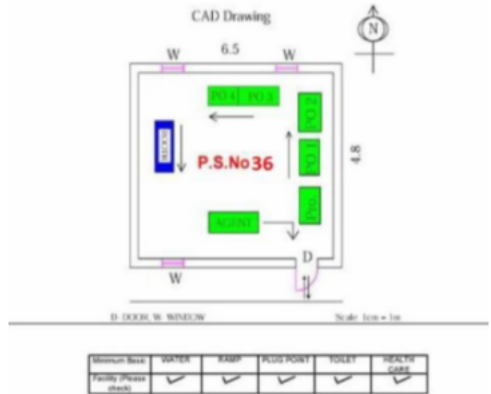

Google Map View

Polling Station Building Front View

Polling Station Front View

Cad View

Key MAP View

சட்டமன்றத் தொகுதியின் எண் மற்றும் பெயர் : 90-சேலம் (தெற்கு)
பிரிவு எண் மற்றும் பெயர் 1-சேலம் (மா), கோ.49,கண்ணகி தெரு