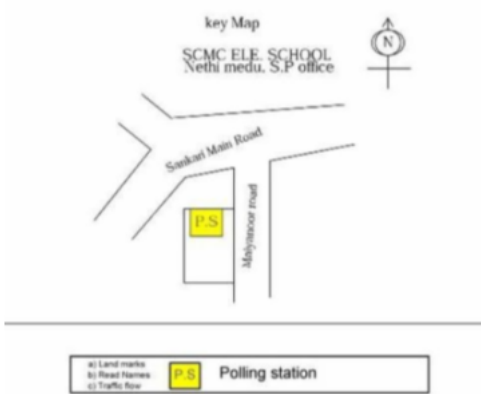

3. வாக்குச் சாவடியின் விவரங்கள்

வாக்குச் சாவடியின் எண் மற்றும் பெயர் : 43 - ஜெயராணி பெண்கள் மேல்நிலைப்பள்ளி அன்னதானப்பட்டி மெயின்ரோடு, 636002, தெற்கு பார்த்த வடக்கு பகுதி பிரதான கட்டிடத்தின் 2வதுஅறை வாக்குச் சாவடியின் முகவரி : ஜெயராணி பெண்கள் மேல்நிலைப்பள்ளி, அன்னதானப்பட்டி மெயின் ரோடு, சேலம்-636002	வாக்குச் சாவடியின் வகைப்பாடு (ஆண்/பெண்/பொது)	பொது
	துணை வாக்குச் சாவடிகளின் எண்ணிக்கை :	0

Google Map View

Polling Station Building Front View

Polling Station Front View

Cad View

Key MAP View

சட்டமன்றத் தொகுதியின் எண் மற்றும் பெயர் : 90-சேலம் (தெற்கு)
பிரிவு எண் மற்றும் பெயர் 1-சேலம் (மா), கோ.49,கண்ணகி தெரு