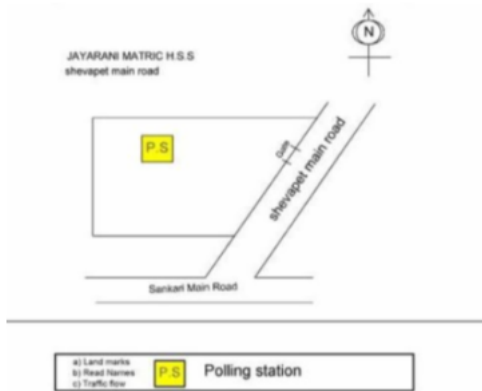

Google Map View

Polling Station Building Front View

Polling Station Front View

Cad View

Key MAP View

1 பெயர் : இந்திரா - கணவர் பெயர்: மனோகரன் - வீட்டு எண் : 1 வயது : 60 பாலினம் : பெண் Photo is available	IYE0098962	2 பெயர் : கல்பனா - கணவர் பெயர்: செந்தில்குமார் - வீட்டு எண் : 1 வயது : 37 பாலினம் : பெண் Photo is available	LVY4394458	3 பெயர் : தர்மராஜ் - தந்தையின் பெயர்: சண்முகசுந்தரம் - வீட்டு எண் : 1 வயது : 31 பாலினம் : ஆண் Photo is available	IYE0779876
4 பெயர் : தாமேதரன் - தந்தையின் பெயர்: சண்முகசுந்தரம் - வீட்டு எண் : 1 வயது : 30 பாலினம் : ஆண் Photo is available	IYE1220771	5 பெயர் : பிரியதர்ஷினி தந்தையின் பெயர்: பிரகாஷ் வீட்டு எண் : 1/19 வயது : 20 பாலினம் : பெண் Photo is available	IYE2433613	6 பெயர் : நர்மதா தந்தையின் பெயர்: பிரகாஷ் வீட்டு எண் : 1/19 அன்னதான பட்டி, பழனியப்ப காலனி வயது : 21 பாலினம் : பெண் Photo is available	IYE2375392
7 பெயர் : ராஜசேகர் - தந்தையின் பெயர்: ஜெயபால் - வீட்டு எண் : 1-148 வயது : 64 பாலினம் : ஆண் Photo is available	IYE0628222	8 பெயர் : குணசுந்தரி - தந்தையின் பெயர்: ராஜசேகர் - வீட்டு எண் : 1-148 வயது : 33 பாலினம் : பெண் Photo is available	IYE0628214	9 பெயர் : ஈஸ்வரன் - தந்தையின் பெயர்: சுப்ரமணி செட்டியார் - வீட்டு எண் : 1-195 வயது : 59 பாலினம் : ஆண் Photo is available	IYE0015115
10 பெயர் : விஜயலட்சுமி தே கணவர் பெயர்: தேவேந்திரன் - வீட்டு எண் : 1ஏ வயது : 62 பாலினம் : பெண் Photo is available	LVY1362789	11 பெயர் : முனியம்மாள் - கணவர் பெயர்: மாணிக்கம் - வீட்டு எண் : 1-A வயது : 73 பாலினம் : பெண் Photo is available	LVY1826064	12 பெயர் : ராஜேஸ்வரி - கணவர் பெயர்: சேகர் - வீட்டு எண் : 1-A வயது : 46 பாலினம் : பெண் Photo is available	LVY3308848
13 பெயர் : தேவகி - கணவர் பெயர்: ராஜி - வீட்டு எண் : 1B3 வயது : 76 பாலினம் : பெண் Photo is available	IYE1638055	14 பெயர் : செந்தில்குமார் - தந்தையின் பெயர்: ராஜி - வீட்டு எண் : 1B3 வயது : 48 பாலினம் : ஆண் Photo is available	LVY1816669	15 பெயர் : சுப்புலட்சுமி - கணவர் பெயர்: செல்லையா - வீட்டு எண் : 1B4 வயது : 78 பாலினம் : பெண் Photo is available	LVY1787183
16 பெயர் : சுரேஷ் தந்தையின் பெயர்: வேணு வீட்டு எண் : 1-எ வயது : 52 பாலினம் : ஆண் Photo is available	IYE2160950	17 பெயர் : தேவி கணவர் பெயர்: சுரேஷ் வீட்டு எண் : 1-எ வயது : 46 பாலினம் : பெண் Photo is available	IYE2161016	18 பெயர் : நிஷாந்த் தந்தையின் பெயர்: சுரேஷ் வீட்டு எண் : 1-எ வயது : 23 பாலினம் : ஆண் Photo is available	IYE2194793
19 பெயர் : அம்சவேணி - கணவர் பெயர்: பாரதி - வீட்டு எண் : 1-C2 வயது : 57 பாலினம் : பெண் Photo is available	IYE0628206	20 பெயர் : சங்கர் - தந்தையின் பெயர்: சுப்பிரமணி - வீட்டு எண் : 1/சி2 வயது : 52 பாலினம் : ஆண் Photo is available	LVY3295193	21 பெயர் : ருபேஷ் ராகவன் தந்தையின் பெயர்: சங்கர் வீட்டு எண் : 1/எ2 வயது : 25 பாலினம் : ஆண் Photo is available	IYE2127827
22 பெயர் : மணிஷ் ராகவன் தந்தையின் பெயர்: சங்கர் வீட்டு எண் : 1/எ2 வயது : 23 பாலினம் : ஆண் Photo is available	IYE2127926	23 பெயர் : குணசேகரன் - தந்தையின் பெயர்: முருகன் - வீட்டு எண் : 1-C-3 வயது : 32 பாலினம் : ஆண் Photo is available	IYE0779892	24 பெயர் : பட்டாபி - தந்தையின் பெயர்: ஸருமான்செட்டியார் - வீட்டு எண் : 1-C11-3 வயது : 73 பாலினம் : ஆண் Photo is available	IYE1638014
25 பெயர் : நிர்மலா - கணவர் பெயர்: பட்டாபி - வீட்டு எண் : 1-C11-3 வயது : 68 பாலினம் : பெண் Photo is available	IYE1638022	26 பெயர் : சதீஸ்குமார் - தந்தையின் பெயர்: பட்டாபி - வீட்டு எண் : 1-C11-3 வயது : 49 பாலினம் : ஆண் Photo is available	IYE1638030	27 பெயர் : கோமதி - கணவர் பெயர்: சதீஸ்குமார் - வீட்டு எண் : 1C-11-4 வயது : 40 பாலினம் : பெண் Photo is available	IYE0286310
28 பெயர் : கோகுல் தந்தையின் பெயர்: சக்திவேல் வீட்டு எண் : 02 வயது : 26 பாலினம் : ஆண் Photo is available	IYE1465426	29 பெயர் : தினேஷ் ராம் தந்தையின் பெயர்: குண சேகரன் வீட்டு எண் : 3/1-ஈ வயது : 25 பாலினம் : ஆண் Photo is available	IYE1463173	30 பெயர் : மாணிக்கம் - கணவர் பெயர்: பொண்ணுசாமி - வீட்டு எண் : 3-1B3 வயது : 76 பாலினம் : பெண் Photo is available	LVY1360791