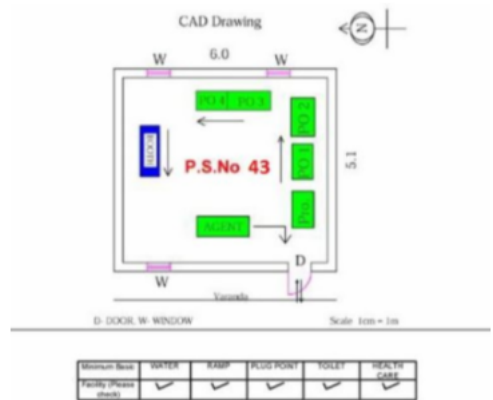

Google Map View

Polling Station Building Front View

Polling Station Front View

Cad View

Key MAP View

1 பெயர் : இந்திரா - கணவர் பெயர்: மனோகரன் - வீட்டு எண் : 1 வயது : 60 பாலினம் : பெண் Photo is available	IYE0098962	2 பெயர் : கல்பனா - கணவர் பெயர்: செந்தில்குமார் - வீட்டு எண் : 1 வயது : 37 பாலினம் : பெண் Photo is available	LVY4394458	3 பெயர் : தர்மராஜ் - தந்தையின் பெயர்: சண்முகசுந்தரம் - வீட்டு எண் : 1 வயது : 31 பாலினம் : ஆண் Photo is available	IYE0779876
4 பெயர் : தாமேதரன் - தந்தையின் பெயர்: சண்முகசுந்தரம் - வீட்டு எண் : 1 வயது : 30 பாலினம் : ஆண் Photo is available	IYE1220771	5 பெயர் : பிரியதர்ஷினி தந்தையின் பெயர்: பிரகாஷ் வீட்டு எண் : 1/19 வயது : 20 பாலினம் : பெண் Photo is available	IYE2433613	6 பெயர் : நர்மதா தந்தையின் பெயர்: பிரகாஷ் வீட்டு எண் : 1/19 அன்னதான பட்டி, பழனியப்ப காலனி வயது : 21 பாலினம் : பெண் Photo is available	IYE2375392
7 பெயர் : ராஜசேகர் - தந்தையின் பெயர்: ஜெயபால் - வீட்டு எண் : 1-148 வயது : 64 பாலினம் : ஆண் Photo is available	IYE0628222	8 பெயர் : குணசுந்தரி - தந்தையின் பெயர்: ராஜசேகர் - வீட்டு எண் : 1-148 வயது : 33 பாலினம் : பெண் Photo is available	IYE0628214	9 பெயர் : ஈஸ்வரன் - தந்தையின் பெயர்: சுப்ரமணி செட்டியார் - வீட்டு எண் : 1-195 வயது : 59 பாலினம் : ஆண் Photo is available	IYE0015115
10 பெயர் : விஜயலட்சுமி தே கணவர் பெயர்: தேவேந்திரன் - வீட்டு எண் : 1ஏ வயது : 62 பாலினம் : பெண் Photo is available	LVY1362789	11 பெயர் : முனியம்மாள் - கணவர் பெயர்: மாணிக்கம் - வீட்டு எண் : 1-A வயது : 73 பாலினம் : பெண் Photo is available	LVY1826064	12 பெயர் : ராஜேஸ்வரி - கணவர் பெயர்: சேகர் - வீட்டு எண் : 1-A வயது : 46 பாலினம் : பெண் Photo is available	LVY3308848
13 பெயர் : தேவகி - கணவர் பெயர்: ராஜி - வீட்டு எண் : 1B3 வயது : 76 பாலினம் : பெண் Photo is available	IYE1638055	14 பெயர் : செந்தில்குமார் - தந்தையின் பெயர்: ராஜி - வீட்டு எண் : 1B3 வயது : 48 பாலினம் : ஆண் Photo is available	LVY1816669	15 பெயர் : சுப்புலட்சுமி - கணவர் பெயர்: செல்லையா - வீட்டு எண் : 1B4 வயது : 78 பாலினம் : பெண் Photo is available	LVY1787183
16 பெயர் : சுரேஷ் தந்தையின் பெயர்: வேணு வீட்டு எண் : 1-எ வயது : 52 பாலினம் : ஆண் Photo is available	IYE2160950	17 பெயர் : தேவி கணவர் பெயர்: சுரேஷ் வீட்டு எண் : 1-எ வயது : 46 பாலினம் : பெண் Photo is available	IYE2161016	18 பெயர் : நிஷாந்த் தந்தையின் பெயர்: சுரேஷ் வீட்டு எண் : 1-எ வயது : 23 பாலினம் : ஆண் Photo is available	IYE2194793
19 பெயர் : அம்சவேணி - கணவர் பெயர்: பாரதி - வீட்டு எண் : 1-C2 வயது : 57 பாலினம் : பெண் Photo is available	IYE0628206	20 பெயர் : சங்கர் - தந்தையின் பெயர்: சுப்பிரமணி - வீட்டு எண் : 1/சி2 வயது : 52 பாலினம் : ஆண் Photo is available	LVY3295193	21 பெயர் : ருபேஷ் ராகவன் தந்தையின் பெயர்: சங்கர் வீட்டு எண் : 1/எ2 வயது : 25 பாலினம் : ஆண் Photo is available	IYE2127827
22 பெயர் : மணிஷ் ராகவன் தந்தையின் பெயர்: சங்கர் வீட்டு எண் : 1/எ2 வயது : 23 பாலினம் : ஆண் Photo is available	IYE2127926	23 பெயர் : குணசேகரன் - தந்தையின் பெயர்: முருகன் - வீட்டு எண் : 1-C-3 வயது : 32 பாலினம் : ஆண் Photo is available	IYE0779892	24 பெயர் : பட்டாபி - தந்தையின் பெயர்: ஸருமான்செட்டியார் - வீட்டு எண் : 1-C11-3 வயது : 73 பாலினம் : ஆண் Photo is available	IYE1638014
25 பெயர் : நிர்மலா - கணவர் பெயர்: பட்டாபி - வீட்டு எண் : 1-C11-3 வயது : 68 பாலினம் : பெண் Photo is available	IYE1638022	26 பெயர் : சதீஸ்குமார் - தந்தையின் பெயர்: பட்டாபி - வீட்டு எண் : 1-C11-3 வயது : 49 பாலினம் : ஆண் Photo is available	IYE1638030	27 பெயர் : கோமதி - கணவர் பெயர்: சதீஸ்குமார் - வீட்டு எண் : 1C-11-4 வயது : 40 பாலினம் : பெண் Photo is available	IYE0286310
28 பெயர் : கோகுல் தந்தையின் பெயர்: சக்திவேல் வீட்டு எண் : 02 வயது : 26 பாலினம் : ஆண் Photo is available	IYE1465426	29 பெயர் : தினேஷ் ராம் தந்தையின் பெயர்: குண சேகரன் வீட்டு எண் : 3/1-ஈ வயது : 25 பாலினம் : ஆண் Photo is available	IYE1463173	30 பெயர் : மாணிக்கம் - கணவர் பெயர்: பொண்ணுசாமி - வீட்டு எண் : 3-1B3 வயது : 76 பாலினம் : பெண் Photo is available	LVY1360791