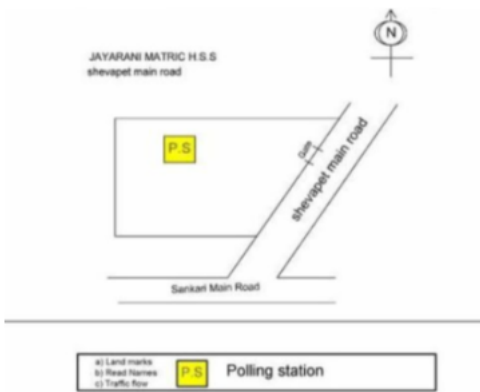

Google Map View

Polling Station Building Front View

Polling Station Front View

Cad View

Key MAP View

சட்டமன்றத் தொகுதியின் எண் மற்றும் பெயர் : 90-சேலம் (தெற்கு)
பிரிவு எண் மற்றும் பெயர் : 1-சேலம் (மா), கோ.49, முனுசாமி தெரு