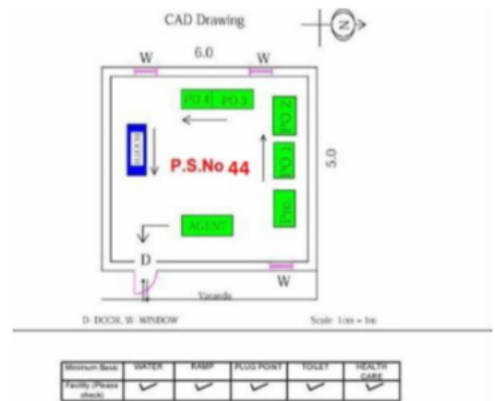

Google Map View

Polling Station Building Front View

Polling Station Front View

Cad View

Key MAP View

சட்டமன்றத் தொகுதியின் எண் மற்றும் பெயர் : 90-சேலம் (தெற்கு)
பிரிவு எண் மற்றும் பெயர் : 1-சேலம் (மா), கோ.49, முனுசாமி தெரு