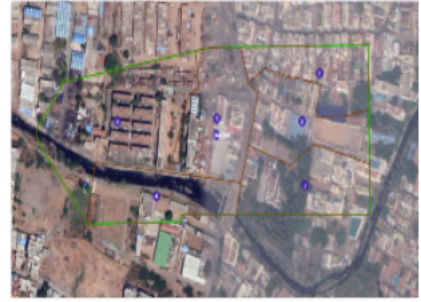

Google Map View

Polling Station Building Front View

Polling Station Front View

Cad View

Key MAP View

சட்டமன்றத் தொகுதியின் எண் மற்றும் பெயர் : 90-சேலம் (தெற்கு)
பிரிவு எண் மற்றும் பெயர் : 1-சேலம் (மா), கோ.49, முனுசாமி தெரு