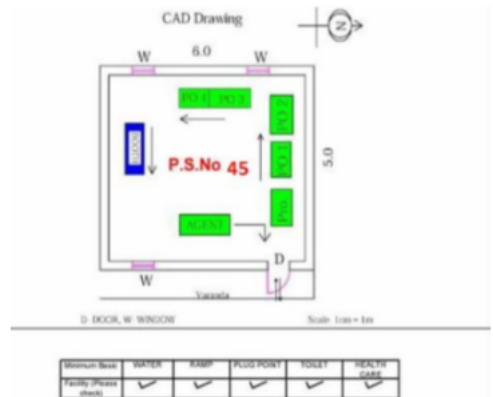

Google Map View

Polling Station Building Front View

Polling Station Front View

Cad View

Key MAP View

சட்டமன்றத் தொகுதியின் எண் மற்றும் பெயர் : 90-சேலம் (தெற்கு)
பிரிவு எண் மற்றும் பெயர் 1-சேலம் (மா), கோ.49,அன்னதானப்பட்டிமெயின்ரோடு