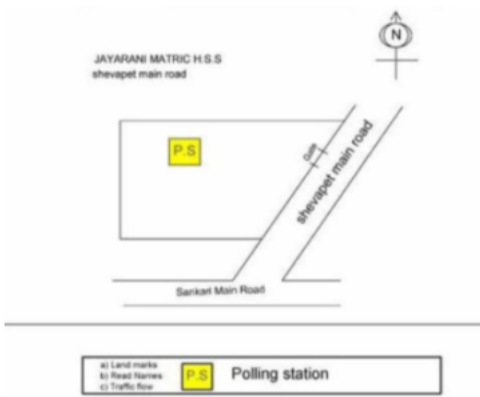

Google Map View

Polling Station Building Front View

Polling Station Front View

Cad View

Key MAP View

சட்டமன்றத் தொகுதியின் எண் மற்றும் பெயர் : 90-சேலம் (தெற்கு)
பிரிவு எண் மற்றும் பெயர் 1-சேலம் (மா), கோ.49,அன்னதானப்பட்டிமெயின்ரோடு