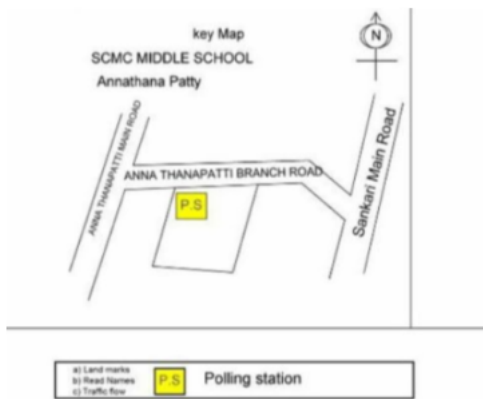

### 3. வாக்குச் சாவடியின் விவரங்கள்

வாக்குச் சாவடியின் எண் மற்றும் பெயர் : 52 - ஸ்ரீ வித்யா மந்திர் மேல்நிலைப் பள்ளி, நெய்மண்டி அருணாசலம் தெரு எண்.2, மேற்கு பார்த்த தாரசு கட்டிடத்தின் வடக்கு பகுதி அறை எண் 41  வாக்குச் சாவடியின் முகவரி : ஸ்ரீ வித்யா மந்திர் மேல்நிலைப் பள்ளி, நெய்மண்டி அருணாசலம் தெரு எண்.2, சேலம்-636002	<b>வாக்குச் சாவடியின் வகைப்பாடு (ஆண்/பெண்/பொது)</b>	<b>பொது</b>
	<b>துணை வாக்குச் சாவடிகளின் எண்ணிக்கை :</b>	0

Google Map View

Polling Station Building Front View

Polling Station Front View

Cad View

Key MAP View

சட்டமன்றத் தொகுதியின் எண் மற்றும் பெயர் : 90-சேலம் (தெற்கு)  
பிரிவு எண் மற்றும் பெயர் 1-சேலம் (மா), கோ 48, நெய்மண்டி அருணாசலம் தெரு - 2