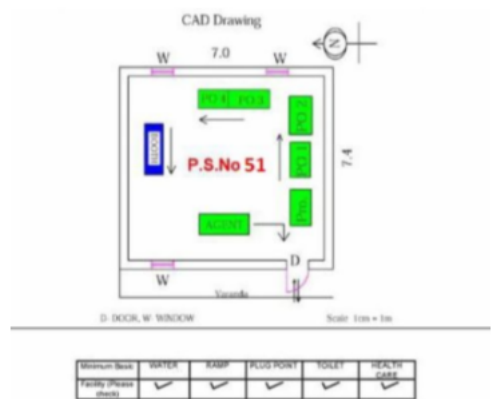

Google Map View

Polling Station Building Front View

Polling Station Front View

Cad View

Key MAP View

சட்டமன்றத் தொகுதியின் எண் மற்றும் பெயர் : 90-சேலம் (தெற்கு)  
பிரிவு எண் மற்றும் பெயர் 1-சேலம் (மா), கோ 48, நெய்மண்டி அருணாசலம் தெரு - 2