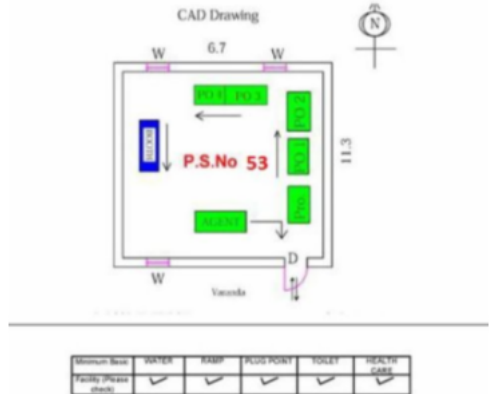

Google Map View

Polling Station Building Front View

Polling Station Front View

Cad View

Key MAP View

சட்டமன்றத் தொகுதியின் எண் மற்றும் பெயர் : 90-சேலம் (தெற்கு)
பிரிவு எண் மற்றும் பெயர் 1-சேலம் (மா), கோ 46, அம்பலவாணசாமி கோயில் தெரு