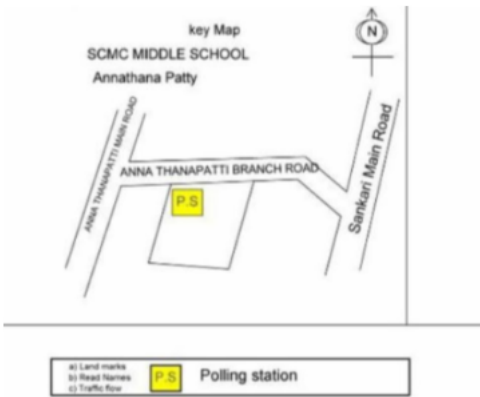

Google Map View

Polling Station Building Front View

Polling Station Front View

Cad View

Key MAP View

1 பெயர் : கேசவன் - தந்தையின் பெயர்: பத்மநாபன் - வீட்டு எண் : 1 வயது : 36 பாலினம் : ஆண் Photo is available IYE0015560	2 பெயர் : மஞ்சளா - கணவர் பெயர்: சீனிவாசன் - வீட்டு எண் : 1-26-E வயது : 38 பாலினம் : பெண் Photo is available IYE1145762	3 பெயர் : மாதேஷ் - தந்தையின் பெயர்: பெருமாள் - வீட்டு எண் : 1-A-B வயது : 70 பாலினம் : ஆண் Photo is available IYE1068550
4 பெயர் : பகவான்சேட் - தந்தையின் பெயர்: ராமசந்திரா - வீட்டு எண் : 5 வயது : 72 பாலினம் : ஆண் Photo is available GMV2427490	5 பெயர் : பாலாஜி - தந்தையின் பெயர்: ஈஸ்வரன் - வீட்டு எண் : 5 வயது : 49 பாலினம் : ஆண் Photo is available IYE1278217	6 பெயர் : சாந்தி - கணவர் பெயர்: பாலாஜி - வீட்டு எண் : 5-1 வயது : 46 பாலினம் : பெண் Photo is available IYE1278241
7 பெயர் : பிரிதிஷ்டா பா தந்தையின் பெயர்: பாலாஜி வீட்டு எண் : 5-1 வயது : 20 பாலினம் : பெண் Photo is available IYE2361962	8 பெயர் : ரவி - தந்தையின் பெயர்: சுந்தரம் - வீட்டு எண் : 5/113 வயது : 60 பாலினம் : ஆண் Photo is available GMV1710177	9 பெயர் : கீதா - கணவர் பெயர்: ரவி - வீட்டு எண் : 5/113 வயது : 58 பாலினம் : பெண் Photo is available GMV1710185
10 பெயர் : கார்த்திகேயன் தந்தையின் பெயர்: ரவி வீட்டு எண் : 5/113 வயது : 32 பாலினம் : ஆண் Photo is available IYE1464114	11 பெயர் : கிருத்திகா - தந்தையின் பெயர்: ரவி - வீட்டு எண் : 5-113 வயது : 28 பாலினம் : பெண் Photo is available IYE1381359	12 பெயர் : சதாம் உசேன் - தந்தையின் பெயர்: முகமது ஜப்பார் - வீட்டு எண் : 6 வயது : 35 பாலினம் : ஆண் Photo is available IYE0521195
13 பெயர் : முஹம்மதுஜாப்பர் - தந்தையின் பெயர்: அப்துல்ஷஹுப்தீன் - வீட்டு எண் : 6-1 வயது : 67 பாலினம் : ஆண் Photo is available GMV2410173	14 பெயர் : நஸ்ரின்பானு கணவர் பெயர்: முகமது ஜப்பார் வீட்டு எண் : 6-1 வயது : 60 பாலினம் : பெண் Photo is available GMV2410181	15 பெயர் : ரோஷ்னி கணவர் பெயர்: சாதம் ஹுசைன் வீட்டு எண் : 6/112 வயது : 28 பாலினம் : பெண் Photo is available IYE1410117
16 பெயர் : கண்ணன் - தந்தையின் பெயர்: ராஜீ - வீட்டு எண் : 7 வயது : 53 பாலினம் : ஆண் Photo is available IYE1145853	17 பெயர் : பத்மினி - கணவர் பெயர்: கண்ணன் - வீட்டு எண் : 7 வயது : 43 பாலினம் : பெண் Photo is available IYE1145846	18 பெயர் : பிரித்தி தந்தையின் பெயர்: கண்ணன் வீட்டு எண் : 7/14 வயது : 26 பாலினம் : பெண் Photo is available IYE1489327
19 பெயர் : இளவரசி - கணவர் பெயர்: தண்டபாணி - வீட்டு எண் : 8 வயது : 74 பாலினம் : பெண் Photo is available IYE0104885	20 பெயர் : விஜயா - கணவர் பெயர்: கண்ணன் - வீட்டு எண் : 8 வயது : 66 பாலினம் : பெண் Photo is available IYE1656594	21 பெயர் : முரளி கிருஷ்ணன் - தந்தையின் பெயர்: தண்டபாணி - வீட்டு எண் : 8 வயது : 50 பாலினம் : ஆண் Photo is available IYE0017723
22 பெயர் : சசிகலா - தந்தையின் பெயர்: கண்ணன் - வீட்டு எண் : 8 வயது : 33 பாலினம் : பெண் Photo is available IYE1068501	23 பெயர் : கோபிநாத் - தந்தையின் பெயர்: கண்ணன் - வீட்டு எண் : 8 வயது : 30 பாலினம் : ஆண் Photo is available IYE1068519	24 பெயர் : இந்திரா கணவர் பெயர்: கோபிநாத் வீட்டு எண் : 8/111 வயது : 25 பாலினம் : பெண் Photo is available IYE2265197
# 25 பெயர் : வைரமணி சித்தையன் கணவர் பெயர்: சித்தையன் - வீட்டு எண் : 10 வயது : 82 பாலினம் : பெண் Photo is available GMV2411783	26 பெயர் : தேவிகா - கணவர் பெயர்: ஹரிராம் - வீட்டு எண் : 10-1 வயது : 61 பாலினம் : பெண் Photo is available GMV2411551	27 பெயர் : சாந்தா - கணவர் பெயர்: குருநாதன் - வீட்டு எண் : 12 வயது : 78 பாலினம் : பெண் Photo is available IYE1656602
28 பெயர் : முனியம்மாள் - கணவர் பெயர்: கிருஷ்ணசாமி - வீட்டு எண் : 12 வயது : 69 பாலினம் : பெண் Photo is available IYE1068691	29 பெயர் : ஜெயக்குமார் - தந்தையின் பெயர்: குருநாதன் - வீட்டு எண் : 12 வயது : 54 பாலினம் : ஆண் Photo is available IYE1656610	30 பெயர் : ஹேமலதா - கணவர் பெயர்: ஜெயக்குமார் - வீட்டு எண் : 12 வயது : 50 பாலினம் : பெண் Photo is available GMV2428902