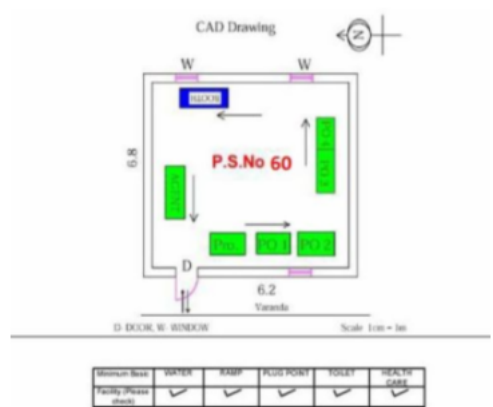

Google Map View

Polling Station Building Front View

Polling Station Front View

Cad View

Key MAP View

சட்டமன்றத் தொகுதியின் எண் மற்றும் பெயர் : 90-சேலம் (தெற்கு)
பிரிவு எண் மற்றும் பெயர் 1-சேலம் (மா), கோ 46, சீரங்கன் தெரு