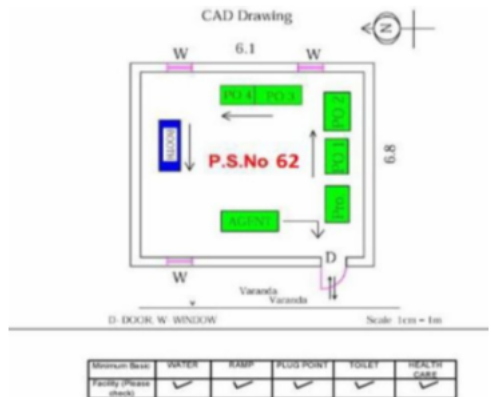

Google Map View

Polling Station Building Front View

Polling Station Front View

Cad View

Key MAP View

1 பெயர் : பழனிசாமி - தந்தையின் பெயர்: பச்சியப்பன் - வீட்டு எண் : 1 வயது : 88 பாலினம் : ஆண் Photo is available IYE1679257	2 பெயர் : செல்வகுமாரன் - தந்தையின் பெயர்: பழனிசாமி - வீட்டு எண் : 1 வயது : 59 பாலினம் : ஆண் Photo is available IYE1679265	3 பெயர் : ஷர்மிளா - கணவர் பெயர்: செல்வகுமாரன் - வீட்டு எண் : 1 வயது : 43 பாலினம் : பெண் Photo is available GMV2409118
4 பெயர் : முருகேசன் - தந்தையின் பெயர்: பெருமாள் - வீட்டு எண் : 1-1 வயது : 46 பாலினம் : ஆண் Photo is available GMV2408250	5 பெயர் : தீனதயாளன் - தந்தையின் பெயர்: அண்ணாமலை - வீட்டு எண் : 2-1 வயது : 56 பாலினம் : ஆண் Photo is available IYE1679281	6 பெயர் : மலர்விழி - கணவர் பெயர்: தீனதயாளன் - வீட்டு எண் : 2-1 வயது : 51 பாலினம் : பெண் Photo is available IYE1679299
7 பெயர் : வரதன் - தந்தையின் பெயர்: வீரன் - வீட்டு எண் : 3 வயது : 91 பாலினம் : ஆண் Photo is available GMV2408276	8 பெயர் : சஞ்சலாதேவி - கணவர் பெயர்: நடராஜன் - வீட்டு எண் : 3 வயது : 36 பாலினம் : பெண் Photo is available IYE0298026	9 பெயர் : காயத்ரி - தாயின் பெயர்: மாதேஸ்வரி - வீட்டு எண் : 3 வயது : 29 பாலினம் : பெண் Photo is available IYE1146547
10 பெயர் : மாதேஸ்வரி - கணவர் பெயர்: நடராஜன் - வீட்டு எண் : 3-1 வயது : 63 பாலினம் : பெண் Photo is available IYE1679307	11 பெயர் : தினேஷ் - தந்தையின் பெயர்: கந்தசாமி - வீட்டு எண் : 4 வயது : 38 பாலினம் : ஆண் Photo is available IYE0105007	12 பெயர் : நர்மதா கணவர் பெயர்: தினேஷ் குமார் வீட்டு எண் : 4 வயது : 37 பாலினம் : பெண் Photo is available IYE2105419
13 பெயர் : சத்தியராஜ் - தந்தையின் பெயர்: சின்னக்குப்பன் - வீட்டு எண் : 5 வயது : 40 பாலினம் : ஆண் Photo is available GMV3409125	14 பெயர் : மோனிகா கணவர் பெயர்: சத்தியராஜ் வீட்டு எண் : 5 வயது : 27 பாலினம் : பெண் Photo is available IYE1434398	15 பெயர் : வெங்கடேஸ்வரி - தந்தையின் பெயர்: நாகன் - வீட்டு எண் : 6 வயது : 53 பாலினம் : பெண் Photo is available GMV1202761
16 பெயர் : நிரமலா - கணவர் பெயர்: ஆறுமுகம் - வீட்டு எண் : 6 வயது : 49 பாலினம் : பெண் Photo is available GMV2414548	17 பெயர் : அபீநயா . தாயின் பெயர்: நிரமலா வீட்டு எண் : 6/6 வயது : 26 பாலினம் : பெண் Photo is available IYE1542927	18 பெயர் : ராமலிங்கம் - தந்தையின் பெயர்: வையாபுரி - வீட்டு எண் : 7 வயது : 74 பாலினம் : ஆண் Photo is available IYE1679364
19 பெயர் : சீரங்காயி - கணவர் பெயர்: ராமலிங்கம் - வீட்டு எண் : 7 வயது : 66 பாலினம் : பெண் Photo is available IYE1679372	20 பெயர் : கோபாலகிருஷ்ணன் - தந்தையின் பெயர்: ராமலிங்கம் - வீட்டு எண் : 7 வயது : 44 பாலினம் : ஆண் Photo is available GMV2410025	21 பெயர் : சுகுனேஸ்வரி - கணவர் பெயர்: கோபால கிருஷ்ணன் - வீட்டு எண் : 7 வயது : 37 பாலினம் : பெண் Photo is available IYE0299909
22 பெயர் : ராஜேஸ்வரி தந்தையின் பெயர்: வசந்தன் வீட்டு எண் : 7 வயது : 31 பாலினம் : பெண் Photo is available IYE1399831	23 பெயர் : சத்யராஜ் ஜீ தந்தையின் பெயர்: ஜீவானந்தம் க வீட்டு எண் : 7ஸி வயது : 38 பாலினம் : ஆண் Photo is available IYE2371086	24 பெயர் : நாகம்மாள் - கணவர் பெயர்: ஜீவானந்தம் - வீட்டு எண் : 7-C வயது : 63 பாலினம் : பெண் Photo is available IYE1344845
25 பெயர் : வசந்தன் - தந்தையின் பெயர்: ஜீவானந்தம் - வீட்டு எண் : 7-C வயது : 39 பாலினம் : ஆண் Photo is available IYE1344837	26 பெயர் : சந்திரசீலன் தந்தையின் பெயர்: அருணகிரி வீட்டு எண் : 8 / 9 வயது : 40 பாலினம் : ஆண் Photo is available IYE2326833	27 பெயர் : அருள்ஜோதி தந்தையின் பெயர்: கணேசன் வீட்டு எண் : 8/ ஏ வயது : 31 பாலினம் : பெண் Photo is available IYE2326783
28 பெயர் : மகேஸ்வரி - கணவர் பெயர்: கண்ணன் - வீட்டு எண் : 10 வயது : 30 பாலினம் : பெண் Photo is available IYE1146638	29 பெயர் : சாந்தி - கணவர் பெயர்: செளந்தரராஜன் - வீட்டு எண் : 10-1 வயது : 59 பாலினம் : பெண் Photo is available GMV1202902	30 பெயர் : கௌரிசங்கர் - தந்தையின் பெயர்: செளந்தரராஜன் - வீட்டு எண் : 10-1 வயது : 41 பாலினம் : பெண் Photo is available GMV2417277