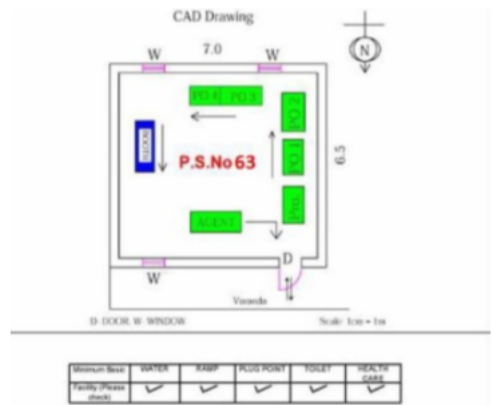

Google Map View

Polling Station Building Front View

Polling Station Front View

Cad View

Key MAP View

1 பெயர் : விஜயலட்சுமி - கணவர் பெயர்: வெங்கடேஸ்வரன் - வீட்டு எண் : 1E-123 வயது : 34 பாலினம் : பெண் Photo is available IYE0301291	2 பெயர் : ஸி பிரியதர்ஷினி தந்தையின் பெயர்: ரங்கநாதன் வீட்டு எண் : 1-ஏச வயது : 22 பாலினம் : பெண் Photo is available IYE2297752	3 பெயர் : சுவேதா தந்தையின் பெயர்: ரங்கநாதன் வீட்டு எண் : 1 ஏச வயது : 24 பாலினம் : பெண் Photo is available IYE2141729
4 பெயர் : சூரஜ் குமார் - தந்தையின் பெயர்: ராஜசேகரன் - வீட்டு எண் : 2 வயது : 52 பாலினம் : ஆண் Photo is available IYE0905166	5 பெயர் : உமா மகேஸ்வரி - கணவர் பெயர்: சூரஜ் குமார் - வீட்டு எண் : 2 வயது : 46 பாலினம் : பெண் Photo is available IYE0905174	6 பெயர் : சஞ்சய் தந்தையின் பெயர்: குப்புசாமி வீட்டு எண் : 2 வயது : 22 பாலினம் : ஆண் Photo is available IYE2278703
7 பெயர் : ஜெயா - கணவர் பெயர்: பழனிசாமி - வீட்டு எண் : 2/16 வயது : 75 பாலினம் : பெண் Photo is available IYE1937945	8 பெயர் : வெங்கடராமன் - தந்தையின் பெயர்: பழனிசாமி - வீட்டு எண் : 2/16 வயது : 55 பாலினம் : ஆண் Photo is available IYE1937952	9 பெயர் : யுவராணி - கணவர் பெயர்: வெங்கடராமன் - வீட்டு எண் : 2/16 வயது : 43 பாலினம் : பெண் Photo is available GMV2400786
10 பெயர் : நாகசரவணன் தந்தையின் பெயர்: வெங்கடராமன் வீட்டு எண் : 2/16 வயது : 26 பாலினம் : ஆண் Photo is available IYE1524891	11 பெயர் : வைஷ்ணவி தந்தையின் பெயர்: சூரஜ் குமார் வீட்டு எண் : 2/16 வயது : 25 பாலினம் : பெண் Photo is available IYE1463496	12 பெயர் : ஸ்ரீதர் வெங்கடராமன் தந்தையின் பெயர்: வெங்கடராமன் வீட்டு எண் : 2/16 வயது : 19 பாலினம் : ஆண் Photo is available IYE2502417
13 பெயர் : முத்தையன் - தந்தையின் பெயர்: பழனிசாமி - வீட்டு எண் : 3 வயது : 67 பாலினம் : ஆண் Photo is available GMV1668516	14 பெயர் : கற்பகம் - கணவர் பெயர்: முத்தையன் - வீட்டு எண் : 3 வயது : 62 பாலினம் : பெண் Photo is available GMV1668508	# 15 பெயர் : தஸ்வரணமாலா கணவர் பெயர்: தசுப்ரமணியன் வீட்டு எண் : 3 வயது : 61 பாலினம் : பெண் Photo is available IYE1659499
16 பெயர் : வெங்கடராமன் - தந்தையின் பெயர்: ஒடிளிசெட்டி - வீட்டு எண் : 3 வயது : 59 பாலினம் : ஆண் Photo is available GMV2411502	# 17 பெயர் : ஆனந்த் குமார் சுப்ரமணியன் தந்தையின் பெயர்: சுப்ரமணியன் - வீட்டு எண் : 3 வயது : 44 பாலினம் : ஆண் Photo is available GMV1412196	18 பெயர் : சரவணன் - தந்தையின் பெயர்: முத்தையன் - வீட்டு எண் : 3 வயது : 41 பாலினம் : ஆண் Photo is available GMV2605228
# 19 பெயர் : சு அருண் பிரசாத் தந்தையின் பெயர்: சுப்ரமணியன் - வீட்டு எண் : 3 வயது : 40 பாலினம் : ஆண் Photo is available GMV2550762	20 பெயர் : முகுந்த் கு வெ தந்தையின் பெயர்: வெங்கடராஜ் வீட்டு எண் : 3 வயது : 28 பாலினம் : ஆண் Photo is available IYE2435485	21 பெயர் : வீரிசெட்டி - தந்தையின் பெயர்: ராஜண்ணன் - வீட்டு எண் : 3-5 வயது : 74 பாலினம் : ஆண் Photo is available IYE0213231
22 பெயர் : மோகன பிரியா கணவர் பெயர்: முரளி வீட்டு எண் : 3/5 வயது : 29 பாலினம் : பெண் Photo is available IYE2165280	23 பெயர் : கோகுல்பிரசாத் தந்தையின் பெயர்: விஸ்வகுமார் வீட்டு எண் : 3/9 வயது : 37 பாலினம் : ஆண் Photo is available IYE2443356	24 பெயர் : ஜெயப்பிரதாப் - தந்தையின் பெயர்: விஸ்வகுமார் - வீட்டு எண் : 3-9 வயது : 31 பாலினம் : ஆண் Photo is available IYE0787499
25 பெயர் : துர்காதேவி கோகுல்பிரசாத் கணவர் பெயர்: கோகுல்பிரசாத் வீட்டு எண் : 3/9 ஓஜிவி ஆர்கேட் வயது : 33 பாலினம் : பெண் Photo is available IYE2328672	# 26 பெயர் : விஸ்வகுமார் ஏ சி தந்தையின் பெயர்: சந்திரசேகரன் வீட்டு எண் : 3/9 ஓ.ஜி.வி ஆர்கேட் வயது : 59 பாலினம் : ஆண் Photo is available IYE2276392	27 பெயர் : லட்சுமிகாந்தன் - தந்தையின் பெயர்: சித்தராஜ் - வீட்டு எண் : 3-10 வயது : 69 பாலினம் : ஆண் Photo is available IYE0018556
28 பெயர் : உஷா - கணவர் பெயர்: லட்சுமிகாந்தன் - வீட்டு எண் : 3-10 வயது : 58 பாலினம் : பெண் Photo is available IYE0018564	29 பெயர் : தர்மராஜ் - தந்தையின் பெயர்: காமராஜ் - வீட்டு எண் : 3-12 வயது : 80 பாலினம் : ஆண் Photo is available IYE0018374	30 பெயர் : சம்பூரணி - கணவர் பெயர்: தர்மராஜ் - வீட்டு எண் : 3-12 வயது : 75 பாலினம் : பெண் Photo is available IYE0018382