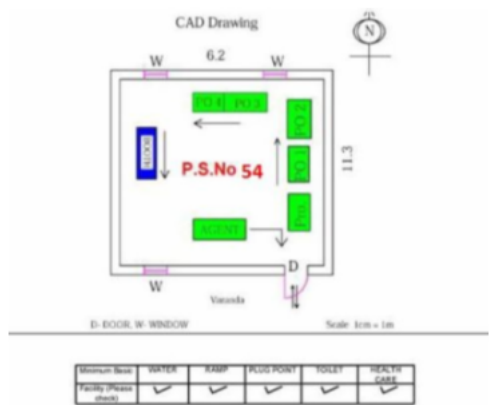

Google Map View

Polling Station Building Front View

Polling Station Front View

Cad View

Key MAP View

சட்டமன்றத் தொகுதியின் எண் மற்றும் பெயர் : 90-சேலம் (தெற்கு)  
பிரிவு எண் மற்றும் பெயர் 1-சேலம் (மா), கோ 47 ஆண்டிப்பட்டி ஏரி தெரு கிழக்கு