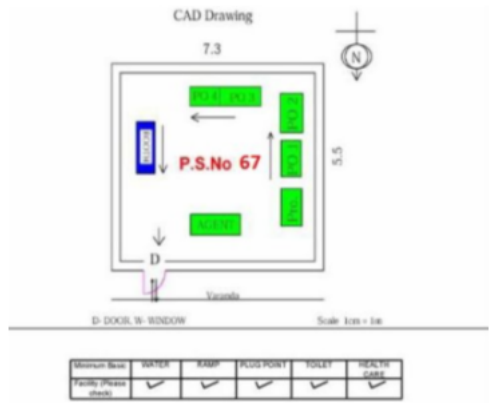

Google Map View

Polling Station Building Front View

Polling Station Front View

Cad View

Key MAP View

1 பெயர் : குப்புராஜ் - தந்தையின் பெயர்: ராகிசெட்டி - வீட்டு எண் : 1 வயது : 55 பாலினம் : ஆண் Photo is available	LVY3305059	2 பெயர் : மகேஸ்வரி - கணவர் பெயர்: குப்புராஜ் - வீட்டு எண் : 1 வயது : 53 பாலினம் : பெண் Photo is available	LVY3305067	# 3 பெயர் : கண்ணன் - தந்தையின் பெயர்: கோவிந்தன்பிள்ளை - வீட்டு எண் : 11 வயது : 61 பாலினம் : ஆண் Photo is available	GMV2650711
# 4 பெயர் : வசந்தி - கணவர் பெயர்: கண்ணன் - வீட்டு எண் : 11 வயது : 53 பாலினம் : பெண் Photo is available	GMV2650687	# 5 பெயர் : பாரத் கண்ணன் தந்தையின் பெயர்: கண்ணன் வீட்டு எண் : 11/83இ வயது : 27 பாலினம் : ஆண் Photo is available	IYE2195139	6 பெயர் : பரணிதரன் சா தந்தையின் பெயர்: சாமிவேல் க வீட்டு எண் : 22 பி வயது : 19 பாலினம் : ஆண் Photo is available	IYE2527463
7 பெயர் : சத்யப்ரியா - தந்தையின் பெயர்: மணி - வீட்டு எண் : 24-3 வயது : 29 பாலினம் : பெண் Photo is available	IYE1074780	8 பெயர் : சூப்ரமணியம் - தந்தையின் பெயர்: முத்து அருணாசலம் - வீட்டு எண் : 25 வயது : 76 பாலினம் : ஆண் Photo is available	GMV1695816	9 பெயர் : முத்துலட்சுமி - கணவர் பெயர்: சூப்ரமணியம் - வீட்டு எண் : 25 வயது : 75 பாலினம் : பெண் Photo is available	GMV1695824
10 பெயர் : மனோகர் தந்தையின் பெயர்: துரைசாமி - வீட்டு எண் : 25-1 வயது : 71 பாலினம் : ஆண் Photo is available	GMV2669166	11 பெயர் : மகேஸ்வரி - கணவர் பெயர்: மனோகர் - வீட்டு எண் : 25-1 வயது : 70 பாலினம் : பெண் Photo is available	GMV2669174	12 பெயர் : நிர்மலா - தந்தையின் பெயர்: பரமசிவம் - வீட்டு எண் : 25-1 வயது : 64 பாலினம் : பெண் Photo is available	GMV2645711
13 பெயர் : கார்த்திகா - தந்தையின் பெயர்: பரமசிவம் - வீட்டு எண் : 25-1 வயது : 44 பாலினம் : பெண் Photo is available	GMV2609949	14 பெயர் : சூமதி - கணவர் பெயர்: மாணிக்கம் - வீட்டு எண் : 31-9 வயது : 66 பாலினம் : பெண் Photo is available	IYE1697226	15 பெயர் : கமலம் - கணவர் பெயர்: மாதேஸ்வரன் - வீட்டு எண் : 52 வயது : 52 பாலினம் : பெண் Photo is available	GMV2666881
16 பெயர் : செல்வம் - தந்தையின் பெயர்: பழனிசாமி - வீட்டு எண் : 52 வயது : 49 பாலினம் : ஆண் Photo is available	GMV2611663	17 பெயர் : சாந்தி - கணவர் பெயர்: செல்வம் - வீட்டு எண் : 52 வயது : 41 பாலினம் : பெண் Photo is available	GMV2645802	18 பெயர் : வீரமலை - தந்தையின் பெயர்: பொன்னுசாமி - வீட்டு எண் : 52-4 வயது : 53 பாலினம் : ஆண் Photo is available	GMV2593010
19 பெயர் : மேகலா - கணவர் பெயர்: வீரமலை - வீட்டு எண் : 52-4 வயது : 46 பாலினம் : பெண் Photo is available	GMV2647220	20 பெயர் : மணி - தந்தையின் பெயர்: கோவிந்தகவுண்டர் - வீட்டு எண் : 52-5 வயது : 87 பாலினம் : ஆண் Photo is available	GMV2659209	21 பெயர் : சந்திரா - கணவர் பெயர்: மணி - வீட்டு எண் : 52-5 வயது : 81 பாலினம் : பெண் Photo is available	GMV2654275
22 பெயர் : ரய்சாபாபு தந்தையின் பெயர்: ரபில் வீட்டு எண் : 52/100ஈ வயது : 40 பாலினம் : ஆண் Photo is available	IYE1455211	23 பெயர் : ரவி - தந்தையின் பெயர்: பொன்னம்பலம் - வீட்டு எண் : 55-2 வயது : 66 பாலினம் : ஆண் Photo is available	IYE1697242	24 பெயர் : லோகாம்பாள் - கணவர் பெயர்: ரவி - வீட்டு எண் : 55-2 வயது : 58 பாலினம் : பெண் Photo is available	IYE1697259
25 பெயர் : மதியழகன் - தந்தையின் பெயர்: ராஜா - வீட்டு எண் : 56 வயது : 39 பாலினம் : ஆண் Photo is available	GMV2590594	26 பெயர் : சம்பூர்ணம் - கணவர் பெயர்: பெருமாள் - வீட்டு எண் : 56-1 வயது : 67 பாலினம் : பெண் Photo is available	GMV1695923	27 பெயர் : பாலசூப்ரமணி - தந்தையின் பெயர்: பெருமாள் - வீட்டு எண் : 56-1 வயது : 50 பாலினம் : ஆண் Photo is available	GMV1696145
28 பெயர் : சீனிவாசன் - தந்தையின் பெயர்: பெருமாள் - வீட்டு எண் : 56-1 வயது : 44 பாலினம் : ஆண் Photo is available	GMV2591030	29 பெயர் : கலைச்செல்வி - கணவர் பெயர்: பாலசூப்ரமணி - வீட்டு எண் : 56-1 வயது : 44 பாலினம் : பெண் Photo is available	GMV2646313	30 பெயர் : மோகன் - தந்தையின் பெயர்: சூப்பன் - வீட்டு எண் : 56-2 வயது : 56 பாலினம் : ஆண் Photo is available	GMV1244425