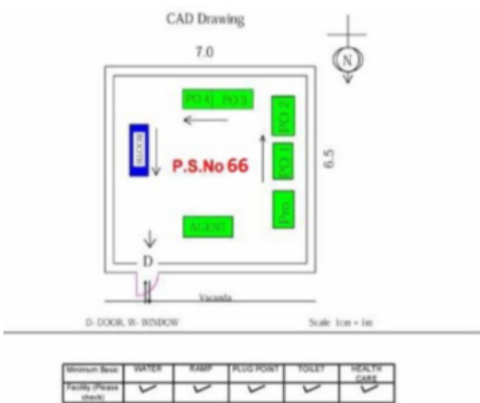

Google Map View

Polling Station Building Front View

Polling Station Front View

Cad View

Key MAP View

1 பெயர் : குப்புராஜ் - தந்தையின் பெயர்: ராகிசெட்டி - வீட்டு எண் : 1 வயது : 55 பாலினம் : ஆண் Photo is available	LVY3305059	2 பெயர் : மகேஸ்வரி - கணவர் பெயர்: குப்புராஜ் - வீட்டு எண் : 1 வயது : 53 பாலினம் : பெண் Photo is available	LVY3305067	# 3 பெயர் : கண்ணன் - தந்தையின் பெயர்: கோவிந்தன்பிள்ளை - வீட்டு எண் : 11 வயது : 61 பாலினம் : ஆண் Photo is available	GMV2650711
# 4 பெயர் : வசந்தி - கணவர் பெயர்: கண்ணன் - வீட்டு எண் : 11 வயது : 53 பாலினம் : பெண் Photo is available	GMV2650687	# 5 பெயர் : பாரத் கண்ணன் தந்தையின் பெயர்: கண்ணன் வீட்டு எண் : 11/83இ வயது : 27 பாலினம் : ஆண் Photo is available	IYE2195139	6 பெயர் : பரணிதரன் சா தந்தையின் பெயர்: சாமிவேல் க வீட்டு எண் : 22 பி வயது : 19 பாலினம் : ஆண் Photo is available	IYE2527463
7 பெயர் : சத்யப்ரியா - தந்தையின் பெயர்: மணி - வீட்டு எண் : 24-3 வயது : 29 பாலினம் : பெண் Photo is available	IYE1074780	8 பெயர் : சூப்ரமணியம் - தந்தையின் பெயர்: முத்து அருணாசலம் - வீட்டு எண் : 25 வயது : 76 பாலினம் : ஆண் Photo is available	GMV1695816	9 பெயர் : முத்துலட்சுமி - கணவர் பெயர்: சூப்ரமணியம் - வீட்டு எண் : 25 வயது : 75 பாலினம் : பெண் Photo is available	GMV1695824
10 பெயர் : மனோகர் தந்தையின் பெயர்: துரைசாமி - வீட்டு எண் : 25-1 வயது : 71 பாலினம் : ஆண் Photo is available	GMV2669166	11 பெயர் : மகேஸ்வரி - கணவர் பெயர்: மனோகர் - வீட்டு எண் : 25-1 வயது : 70 பாலினம் : பெண் Photo is available	GMV2669174	12 பெயர் : நிர்மலா - தந்தையின் பெயர்: பரமசிவம் - வீட்டு எண் : 25-1 வயது : 64 பாலினம் : பெண் Photo is available	GMV2645711
13 பெயர் : கார்த்திகா - தந்தையின் பெயர்: பரமசிவம் - வீட்டு எண் : 25-1 வயது : 44 பாலினம் : பெண் Photo is available	GMV2609949	14 பெயர் : சூமதி - கணவர் பெயர்: மாணிக்கம் - வீட்டு எண் : 31-9 வயது : 66 பாலினம் : பெண் Photo is available	IYE1697226	15 பெயர் : கமலம் - கணவர் பெயர்: மாதேஸ்வரன் - வீட்டு எண் : 52 வயது : 52 பாலினம் : பெண் Photo is available	GMV2666881
16 பெயர் : செல்வம் - தந்தையின் பெயர்: பழனிசாமி - வீட்டு எண் : 52 வயது : 49 பாலினம் : ஆண் Photo is available	GMV2611663	17 பெயர் : சாந்தி - கணவர் பெயர்: செல்வம் - வீட்டு எண் : 52 வயது : 41 பாலினம் : பெண் Photo is available	GMV2645802	18 பெயர் : வீரமலை - தந்தையின் பெயர்: பொன்னுசாமி - வீட்டு எண் : 52-4 வயது : 53 பாலினம் : ஆண் Photo is available	GMV2593010
19 பெயர் : மேகலா - கணவர் பெயர்: வீரமலை - வீட்டு எண் : 52-4 வயது : 46 பாலினம் : பெண் Photo is available	GMV2647220	20 பெயர் : மணி - தந்தையின் பெயர்: கோவிந்தகவுண்டர் - வீட்டு எண் : 52-5 வயது : 87 பாலினம் : ஆண் Photo is available	GMV2659209	21 பெயர் : சந்திரா - கணவர் பெயர்: மணி - வீட்டு எண் : 52-5 வயது : 81 பாலினம் : பெண் Photo is available	GMV2654275
22 பெயர் : ரய்சாபாபு தந்தையின் பெயர்: ரபில் வீட்டு எண் : 52/100ஈ வயது : 40 பாலினம் : ஆண் Photo is available	IYE1455211	23 பெயர் : ரவி - தந்தையின் பெயர்: பொன்னம்பலம் - வீட்டு எண் : 55-2 வயது : 66 பாலினம் : ஆண் Photo is available	IYE1697242	24 பெயர் : லோகாம்பாள் - கணவர் பெயர்: ரவி - வீட்டு எண் : 55-2 வயது : 58 பாலினம் : பெண் Photo is available	IYE1697259
25 பெயர் : மதியழகன் - தந்தையின் பெயர்: ராஜா - வீட்டு எண் : 56 வயது : 39 பாலினம் : ஆண் Photo is available	GMV2590594	26 பெயர் : சம்பூர்ணம் - கணவர் பெயர்: பெருமாள் - வீட்டு எண் : 56-1 வயது : 67 பாலினம் : பெண் Photo is available	GMV1695923	27 பெயர் : பாலசூப்ரமணி - தந்தையின் பெயர்: பெருமாள் - வீட்டு எண் : 56-1 வயது : 50 பாலினம் : ஆண் Photo is available	GMV1696145
28 பெயர் : சீனிவாசன் - தந்தையின் பெயர்: பெருமாள் - வீட்டு எண் : 56-1 வயது : 44 பாலினம் : ஆண் Photo is available	GMV2591030	29 பெயர் : கலைச்செல்வி - கணவர் பெயர்: பாலசூப்ரமணி - வீட்டு எண் : 56-1 வயது : 44 பாலினம் : பெண் Photo is available	GMV2646313	30 பெயர் : மோகன் - தந்தையின் பெயர்: சூப்பன் - வீட்டு எண் : 56-2 வயது : 56 பாலினம் : ஆண் Photo is available	GMV1244425