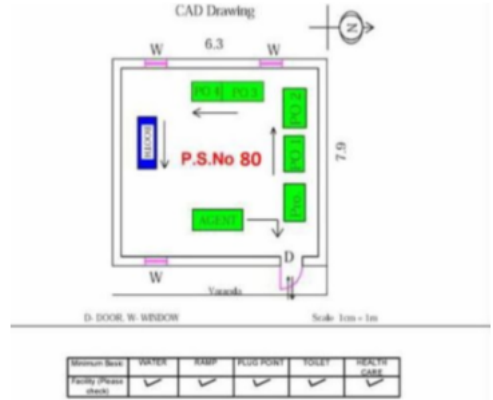

Google Map View

Polling Station Building Front View

Polling Station Front View

Cad View

Key MAP View

1 பெயர் : ஐஸ்வர்யா தந்தையின் பெயர்: வேடி வீட்டு எண் : 1 வயது : 30 பாலினம் : பெண் Photo is available	AQA0815621	2 பெயர் : ஹேமாவதி மு தந்தையின் பெயர்: முருகேசன் ம வீட்டு எண் : 1/9 வயது : 21 பாலினம் : பெண் Photo is available	IYE2375939	3 பெயர் : பாலன் - தந்தையின் பெயர்: சுப்ரமணி - வீட்டு எண் : 1/25-1 வயது : 28 பாலினம் : ஆண் Photo is available	IYE1227545
4 பெயர் : தனலட்சுமி தாயின் பெயர்: ராஜாத்தி வீட்டு எண் : 1/41சி வயது : 20 பாலினம் : பெண் Photo is available	IYE2379568	5 பெயர் : ரம்யா கணவர் பெயர்: பூபதி வீட்டு எண் : 2/4 வயது : 29 பாலினம் : பெண் Photo is available	IYE1396266	6 பெயர் : வெள்ளையம்மாள் - கணவர் பெயர்: பாலன் - வீட்டு எண் : 9A வயது : 69 பாலினம் : பெண் Photo is available	IYE0647131
7 பெயர் : சரவணன் - தந்தையின் பெயர்: பாலன் - வீட்டு எண் : 9A வயது : 43 பாலினம் : ஆண் Photo is available	IYE0647123	8 பெயர் : மேனகா கணவர் பெயர்: முருகேஷ் வீட்டு எண் : 12/663 வயது : 41 பாலினம் : பெண் Photo is available	IYE2282390	9 பெயர் : சங்கீதா தந்தையின் பெயர்: முருகேஷ் வீட்டு எண் : 12/663 வயது : 23 பாலினம் : பெண் Photo is available	IYE2282218
10 பெயர் : வர கார்த்திக் தந்தையின் பெயர்: முருகேஷ் வீட்டு எண் : 12/663 வயது : 20 பாலினம் : ஆண் Photo is available	IYE2516904	11 பெயர் : கார்த்தி - தந்தையின் பெயர்: வேலாயுதம் - வீட்டு எண் : 17-A வயது : 33 பாலினம் : ஆண் Photo is available	IYE0647156	12 பெயர் : மூந்நிடா தந்தையின் பெயர்: முகமது வீட்டு எண் : 22 வயது : 26 பாலினம் : பெண் Photo is available	IYE2294601
13 பெயர் : வெங்கடாஜலபதி தாயின் பெயர்: லட்சுமி வீட்டு எண் : 22 வயது : 25 பாலினம் : ஆண் Photo is available	IYE1548288	14 பெயர் : ஆன்ரோஸ் - தந்தையின் பெயர்: சேவியர் - வீட்டு எண் : 27B வயது : 28 பாலினம் : ஆண் Photo is available	IYE1281765	15 பெயர் : பிரபாகரன் - தந்தையின் பெயர்: கிருஷ்ணன் - வீட்டு எண் : 29A வயது : 42 பாலினம் : ஆண் Photo is available	GMV2595353
16 பெயர் : ராஜம்மாள் - கணவர் பெயர்: வேணு - வீட்டு எண் : 33B வயது : 79 பாலினம் : பெண் Photo is available	IYE0647172	17 பெயர் : மகேஸ்வரி - கணவர் பெயர்: குமார் - வீட்டு எண் : 38 வயது : 49 பாலினம் : பெண் Photo is available	IYE1696715	18 பெயர் : நந்தினி தந்தையின் பெயர்: சேகர் வீட்டு எண் : 51-ஏ வயது : 27 பாலினம் : பெண் Photo is available	IYE2081834
19 பெயர் : சாந்தி - கணவர் பெயர்: சந்திரன் - வீட்டு எண் : 54 வயது : 65 பாலினம் : பெண் Photo is available	IYE0647180	20 பெயர் : சாந்தி தந்தையின் பெயர்: தனபால் வீட்டு எண் : 54 வயது : 52 பாலினம் : பெண் Photo is available	HKR1390848	21 பெயர் : மணிகண்டன் - தந்தையின் பெயர்: சந்திரன் - வீட்டு எண் : 54 வயது : 39 பாலினம் : ஆண் Photo is available	IYE0530105
22 பெயர் : ராஜேந்திரன் - தந்தையின் பெயர்: சந்திரன் - வீட்டு எண் : 54 வயது : 33 பாலினம் : ஆண் Photo is available	IYE0647198	23 பெயர் : சத்தியா கணவர் பெயர்: செந்தில் குமார் வீட்டு எண் : 54 வயது : 29 பாலினம் : பெண் Photo is available	IYE2166452	24 பெயர் : மோகன்குமார் - தந்தையின் பெயர்: சுப்ரமணி - வீட்டு எண் : 56 வயது : 37 பாலினம் : ஆண் Photo is available	IYE0185215
25 பெயர் : சாதிக்பாஷா தந்தையின் பெயர்: செளகத் அலி வீட்டு எண் : 57/100-இ வயது : 22 பாலினம் : ஆண் Photo is available	IYE2324648	26 பெயர் : பெமினா நப்ரீன் தந்தையின் பெயர்: சகாபுதீன் வீட்டு எண் : 58ஏ வயது : 20 பாலினம் : பெண் Photo is available	IYE2437234	27 பெயர் : பாப்பாத்தி கணவர் பெயர்: மாணிக்கம் வீட்டு எண் : 59 வயது : 63 பாலினம் : பெண் Photo is available	IYE2213452
28 பெயர் : கந்தசாமி தந்தையின் பெயர்: மாணிக்கம் வீட்டு எண் : 59 வயது : 41 பாலினம் : ஆண் Photo is available	IYE2213445	29 பெயர் : செ. விஜி தந்தையின் பெயர்: செல்வம் வீட்டு எண் : 59 வயது : 26 பாலினம் : ஆண் Photo is available	IYE2397701	30 பெயர் : செ காளியப்பன் தந்தையின் பெயர்: செல்வம் வீட்டு எண் : 59 வயது : 25 பாலினம் : ஆண் Photo is available	IYE2465805