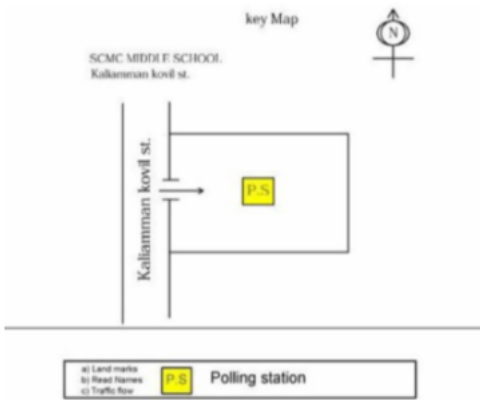

Google Map View

Polling Station Building Front View

Polling Station Front View

Cad View

Key MAP View

1 பெயர் : ஐஸ்வர்யா தந்தையின் பெயர்: வேடி வீட்டு எண் : 1 வயது : 30 பாலினம் : பெண் Photo is available	AQA0815621	2 பெயர் : ஹேமாவதி மு தந்தையின் பெயர்: முருகேசன் ம வீட்டு எண் : 1/9 வயது : 21 பாலினம் : பெண் Photo is available	IYE2375939	3 பெயர் : பாலன் - தந்தையின் பெயர்: சுப்ரமணி - வீட்டு எண் : 1/25-1 வயது : 28 பாலினம் : ஆண் Photo is available	IYE1227545
4 பெயர் : தனலட்சுமி தாயின் பெயர்: ராஜாத்தி வீட்டு எண் : 1/41சி வயது : 20 பாலினம் : பெண் Photo is available	IYE2379568	5 பெயர் : ரம்யா கணவர் பெயர்: பூபதி வீட்டு எண் : 2/4 வயது : 29 பாலினம் : பெண் Photo is available	IYE1396266	6 பெயர் : வெள்ளையம்மாள் - கணவர் பெயர்: பாலன் - வீட்டு எண் : 9A வயது : 69 பாலினம் : பெண் Photo is available	IYE0647131
7 பெயர் : சரவணன் - தந்தையின் பெயர்: பாலன் - வீட்டு எண் : 9A வயது : 43 பாலினம் : ஆண் Photo is available	IYE0647123	8 பெயர் : மேனகா கணவர் பெயர்: முருகேஷ் வீட்டு எண் : 12/663 வயது : 41 பாலினம் : பெண் Photo is available	IYE2282390	9 பெயர் : சங்கீதா தந்தையின் பெயர்: முருகேஷ் வீட்டு எண் : 12/663 வயது : 23 பாலினம் : பெண் Photo is available	IYE2282218
10 பெயர் : வர கார்த்திக் தந்தையின் பெயர்: முருகேஷ் வீட்டு எண் : 12/663 வயது : 20 பாலினம் : ஆண் Photo is available	IYE2516904	11 பெயர் : கார்த்தி - தந்தையின் பெயர்: வேலாயுதம் - வீட்டு எண் : 17-A வயது : 33 பாலினம் : ஆண் Photo is available	IYE0647156	12 பெயர் : மூந்நிடா தந்தையின் பெயர்: முகமது வீட்டு எண் : 22 வயது : 26 பாலினம் : பெண் Photo is available	IYE2294601
13 பெயர் : வெங்கடாஜலபதி தாயின் பெயர்: லட்சுமி வீட்டு எண் : 22 வயது : 25 பாலினம் : ஆண் Photo is available	IYE1548288	14 பெயர் : ஆன்ரோஸ் - தந்தையின் பெயர்: சேவியர் - வீட்டு எண் : 27B வயது : 28 பாலினம் : ஆண் Photo is available	IYE1281765	15 பெயர் : பிரபாகரன் - தந்தையின் பெயர்: கிருஷ்ணன் - வீட்டு எண் : 29A வயது : 42 பாலினம் : ஆண் Photo is available	GMV2595353
16 பெயர் : ராஜம்மாள் - கணவர் பெயர்: வேணு - வீட்டு எண் : 33B வயது : 79 பாலினம் : பெண் Photo is available	IYE0647172	17 பெயர் : மகேஸ்வரி - கணவர் பெயர்: குமார் - வீட்டு எண் : 38 வயது : 49 பாலினம் : பெண் Photo is available	IYE1696715	18 பெயர் : நந்தினி தந்தையின் பெயர்: சேகர் வீட்டு எண் : 51-ஏ வயது : 27 பாலினம் : பெண் Photo is available	IYE2081834
19 பெயர் : சாந்தி - கணவர் பெயர்: சந்திரன் - வீட்டு எண் : 54 வயது : 65 பாலினம் : பெண் Photo is available	IYE0647180	20 பெயர் : சாந்தி தந்தையின் பெயர்: தனபால் வீட்டு எண் : 54 வயது : 52 பாலினம் : பெண் Photo is available	HKR1390848	21 பெயர் : மணிகண்டன் - தந்தையின் பெயர்: சந்திரன் - வீட்டு எண் : 54 வயது : 39 பாலினம் : ஆண் Photo is available	IYE0530105
22 பெயர் : ராஜேந்திரன் - தந்தையின் பெயர்: சந்திரன் - வீட்டு எண் : 54 வயது : 33 பாலினம் : ஆண் Photo is available	IYE0647198	23 பெயர் : சத்தியா கணவர் பெயர்: செந்தில் குமார் வீட்டு எண் : 54 வயது : 29 பாலினம் : பெண் Photo is available	IYE2166452	24 பெயர் : மோகன்குமார் - தந்தையின் பெயர்: சுப்ரமணி - வீட்டு எண் : 56 வயது : 37 பாலினம் : ஆண் Photo is available	IYE0185215
25 பெயர் : சாதிக்பாஷா தந்தையின் பெயர்: செளகத் அலி வீட்டு எண் : 57/100-இ வயது : 22 பாலினம் : ஆண் Photo is available	IYE2324648	26 பெயர் : பெமினா நப்ரீன் தந்தையின் பெயர்: சகாபுதீன் வீட்டு எண் : 58ஏ வயது : 20 பாலினம் : பெண் Photo is available	IYE2437234	27 பெயர் : பாப்பாத்தி கணவர் பெயர்: மாணிக்கம் வீட்டு எண் : 59 வயது : 63 பாலினம் : பெண் Photo is available	IYE2213452
28 பெயர் : கந்தசாமி தந்தையின் பெயர்: மாணிக்கம் வீட்டு எண் : 59 வயது : 41 பாலினம் : ஆண் Photo is available	IYE2213445	29 பெயர் : செ. விஜி தந்தையின் பெயர்: செல்வம் வீட்டு எண் : 59 வயது : 26 பாலினம் : ஆண் Photo is available	IYE2397701	30 பெயர் : செ காளியப்பன் தந்தையின் பெயர்: செல்வம் வீட்டு எண் : 59 வயது : 25 பாலினம் : ஆண் Photo is available	IYE2465805