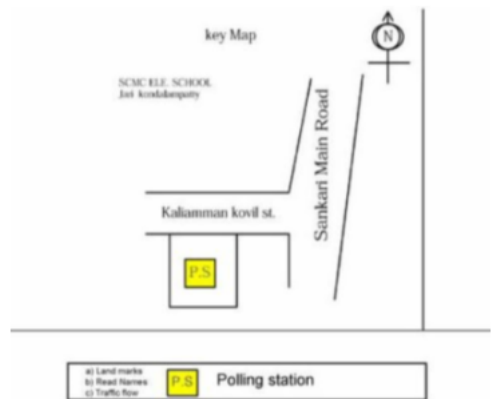

வாக்காளர் பதிவு அலுவலரின்
கையொப்பம்

Nazri Naksha

Google Map View

Polling Station Building Front View

Polling Station Front View

Cad View

Key MAP View

| | | | | | |
|--|------------|---|------------|--|------------|
| 1 பெயர் : ராமகிருஷ்ணன் - தந்தையின் பெயர்: முருகப்பசெட்டி - வீட்டு எண் : 1 வயது : 69 பாலினம் : ஆண் Photo is available | IYE0878785 | 2 பெயர் : உஷா - கணவர் பெயர்: இராமகிருஷ்ணன் - வீட்டு எண் : 1 வயது : 58 பாலினம் : பெண் Photo is available | IYE0878603 | 3 பெயர் : பாலகிருஷ்ணன் - தந்தையின் பெயர்: ரங்கசாமி - வீட்டு எண் : 1 வயது : 56 பாலினம் : ஆண் Photo is available | IYE1583194 |
| 4 பெயர் : கோமதி - கணவர் பெயர்: பாலகிருஷ்ணன் - வீட்டு எண் : 1 வயது : 51 பாலினம் : பெண் Photo is available | IYE1583202 | 5 பெயர் : தங்கராஜ் - தந்தையின் பெயர்: பழனிப்பன் - வீட்டு எண் : 1 வயது : 50 பாலினம் : ஆண் Photo is available | IYE0879601 | 6 பெயர் : மல்லிகா - கணவர் பெயர்: சிவகுமார் - வீட்டு எண் : 1-1 வயது : 49 பாலினம் : பெண் Photo is available | BDW1988690 |
| 7 பெயர் : சுபத்ரா சிவக்குமார் தந்தையின் பெயர்: சிவக்குமார் வீட்டு எண் : 1-1/3 வயது : 23 பாலினம் : பெண் Photo is available | IYE2409308 | 8 பெயர் : சரவணன் பழனிசாமி தந்தையின் பெயர்: பழனிசாமி - வீட்டு எண் : 1-39 வயது : 47 பாலினம் : ஆண் Photo is available | BDW1989367 | 9 பெயர் : லதா சரவணன் சரவணன் கணவர் பெயர்: சரவணன் - வீட்டு எண் : 1/39 வயது : 37 பாலினம் : பெண் Photo is available | BDW1988674 |
| 10 பெயர் : ஹரிநாத் சல சரவணன் தந்தையின் பெயர்: சரவணன் வீட்டு எண் : 1-39 வயது : 20 பாலினம் : ஆண் Photo is available | IYE2450575 | S 11 பெயர் : கோவிந்தன் தந்தையின் பெயர்: நாகேந்திரன் - வீட்டு எண் : 1-69 வயது : 32 பாலினம் : ஆண் DELETED | IYE0607754 | 12 பெயர் : சுந்தராஜன் - தந்தையின் பெயர்: பழனிவேல் - வீட்டு எண் : 1-153 வயது : 36 பாலினம் : ஆண் Photo is available | IYE0878868 |
| S 13 பெயர் : வித்யா - கணவர் பெயர்: கார்த்திகேயன் - வீட்டு எண் : 1-230 வயது : 32 பாலினம் : பெண் DELETED | IYE0878660 | 14 பெயர் : பாரதி - தந்தையின் பெயர்: ராஜ்குமார் - வீட்டு எண் : 1-236 வயது : 30 பாலினம் : பெண் Photo is available | IYE0878769 | 15 பெயர் : மலர் - கணவர் பெயர்: தங்கராஜ் - வீட்டு எண் : 1-257 வயது : 41 பாலினம் : பெண் Photo is available | IYE0879551 |
| 16 பெயர் : ரங்கசாமி - தந்தையின் பெயர்: ரங்கராஜ் - வீட்டு எண் : 2 வயது : 69 பாலினம் : ஆண் Photo is available | IYE1583228 | 17 பெயர் : ராதா - கணவர் பெயர்: ரங்கசாமி - வீட்டு எண் : 2 வயது : 64 பாலினம் : பெண் Photo is available | IYE1583236 | 18 பெயர் : சதாசிவம் - தந்தையின் பெயர்: பொம்மண்ணன் - வீட்டு எண் : 2 வயது : 63 பாலினம் : ஆண் Photo is available | IYE1129857 |
| 19 பெயர் : சித்தாய் - கணவர் பெயர்: சின்னமுத்து - வீட்டு எண் : 2 வயது : 61 பாலினம் : பெண் Photo is available | IYE0879569 | 20 பெயர் : செல்வராணி - கணவர் பெயர்: பெரியசாமி - வீட்டு எண் : 2 வயது : 49 பாலினம் : பெண் Photo is available | IYE1312925 | 21 பெயர் : ரமேஷ் - தந்தையின் பெயர்: ரங்கசாமி - வீட்டு எண் : 2 வயது : 45 பாலினம் : ஆண் Photo is available | BDW1993005 |
| 22 பெயர் : லதா - கணவர் பெயர்: சரவணகுமார் - வீட்டு எண் : 2 வயது : 43 பாலினம் : பெண் Photo is available | IYE1269620 | 23 பெயர் : பேபி - கணவர் பெயர்: கமலக்கண்ணன் - வீட்டு எண் : 2 வயது : 39 பாலினம் : பெண் Photo is available | IYE1005412 | 24 பெயர் : பொம்மண்ண பிரபு - தந்தையின் பெயர்: சதாசிவம் - வீட்டு எண் : 2 வயது : 36 பாலினம் : ஆண் Photo is available | IYE1129923 |
| # 25 பெயர் : சரவணன் ரங்கநாதன் தந்தையின் பெயர்: ரங்கநாதன் - வீட்டு எண் : 2 வயது : 34 பாலினம் : ஆண் Photo is available | IYE1005446 | 26 பெயர் : குணசேகரன் - தந்தையின் பெயர்: மணி - வீட்டு எண் : 2 வயது : 33 பாலினம் : ஆண் Photo is available | IYE1269562 | # 27 பெயர் : சந்தோஷ் ரங்கநாதன் தந்தையின் பெயர்: ரங்கநாதன் - வீட்டு எண் : 2 வயது : 33 பாலினம் : ஆண் Photo is available | IYE1005438 |
| 28 பெயர் : நதியா - தந்தையின் பெயர்: ரவி - வீட்டு எண் : 2 வயது : 32 பாலினம் : பெண் Photo is available | IYE0879585 | 29 பெயர் : வெங்கடேசன் - தாயின் பெயர்: சரோஜா - வீட்டு எண் : 2 வயது : 32 பாலினம் : ஆண் Photo is available | IYE1005529 | 30 பெயர் : சசிகலா - தாயின் பெயர்: செல்வி - வீட்டு எண் : 2 வயது : 31 பாலினம் : பெண் Photo is available | IYE1005388 |