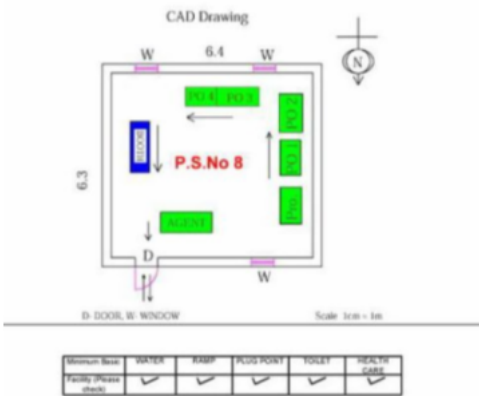

வாக்காளர் பதிவு அலுவலரின்
கையொப்பம்

Nazri Naksha

Google Map View

Polling Station Building Front View

Polling Station Front View

Cad View

Key MAP View

| | | | | | |
|--|------------|---|------------|--|------------|
| 1 பெயர் : ராமகிருஷ்ணன் - தந்தையின் பெயர்: முருகப்பசெட்டி - வீட்டு எண் : 1 வயது : 69 பாலினம் : ஆண் Photo is available | IYE0878785 | 2 பெயர் : உஷா - கணவர் பெயர்: இராமகிருஷ்ணன் - வீட்டு எண் : 1 வயது : 58 பாலினம் : பெண் Photo is available | IYE0878603 | 3 பெயர் : பாலகிருஷ்ணன் - தந்தையின் பெயர்: ரங்கசாமி - வீட்டு எண் : 1 வயது : 56 பாலினம் : ஆண் Photo is available | IYE1583194 |
| 4 பெயர் : கோமதி - கணவர் பெயர்: பாலகிருஷ்ணன் - வீட்டு எண் : 1 வயது : 51 பாலினம் : பெண் Photo is available | IYE1583202 | 5 பெயர் : தங்கராஜ் - தந்தையின் பெயர்: பழனிப்பன் - வீட்டு எண் : 1 வயது : 50 பாலினம் : ஆண் Photo is available | IYE0879601 | 6 பெயர் : மல்லிகா - கணவர் பெயர்: சிவகுமார் - வீட்டு எண் : 1-1 வயது : 49 பாலினம் : பெண் Photo is available | BDW1988690 |
| 7 பெயர் : சுபத்ரா சிவக்குமார் தந்தையின் பெயர்: சிவக்குமார் வீட்டு எண் : 1-1/3 வயது : 23 பாலினம் : பெண் Photo is available | IYE2409308 | 8 பெயர் : சரவணன் பழனிசாமி தந்தையின் பெயர்: பழனிசாமி - வீட்டு எண் : 1-39 வயது : 47 பாலினம் : ஆண் Photo is available | BDW1989367 | 9 பெயர் : லதா சரவணன் சரவணன் கணவர் பெயர்: சரவணன் - வீட்டு எண் : 1/39 வயது : 37 பாலினம் : பெண் Photo is available | BDW1988674 |
| 10 பெயர் : ஹரிநாத் சல சரவணன் தந்தையின் பெயர்: சரவணன் வீட்டு எண் : 1-39 வயது : 20 பாலினம் : ஆண் Photo is available | IYE2450575 | S 11 பெயர் : கோவிந்தன் தந்தையின் பெயர்: நாகேந்திரன் - வீட்டு எண் : 1-69 வயது : 32 பாலினம் : ஆண் DELETED | IYE0607754 | 12 பெயர் : சுந்தராஜன் - தந்தையின் பெயர்: பழனிவேல் - வீட்டு எண் : 1-153 வயது : 36 பாலினம் : ஆண் Photo is available | IYE0878868 |
| S 13 பெயர் : வித்யா - கணவர் பெயர்: கார்த்திகேயன் - வீட்டு எண் : 1-230 வயது : 32 பாலினம் : பெண் DELETED | IYE0878660 | 14 பெயர் : பாரதி - தந்தையின் பெயர்: ராஜ்குமார் - வீட்டு எண் : 1-236 வயது : 30 பாலினம் : பெண் Photo is available | IYE0878769 | 15 பெயர் : மலர் - கணவர் பெயர்: தங்கராஜ் - வீட்டு எண் : 1-257 வயது : 41 பாலினம் : பெண் Photo is available | IYE0879551 |
| 16 பெயர் : ரங்கசாமி - தந்தையின் பெயர்: ரங்கராஜ் - வீட்டு எண் : 2 வயது : 69 பாலினம் : ஆண் Photo is available | IYE1583228 | 17 பெயர் : ராதா - கணவர் பெயர்: ரங்கசாமி - வீட்டு எண் : 2 வயது : 64 பாலினம் : பெண் Photo is available | IYE1583236 | 18 பெயர் : சதாசிவம் - தந்தையின் பெயர்: பொம்மண்ணன் - வீட்டு எண் : 2 வயது : 63 பாலினம் : ஆண் Photo is available | IYE1129857 |
| 19 பெயர் : சித்தாய் - கணவர் பெயர்: சின்னமுத்து - வீட்டு எண் : 2 வயது : 61 பாலினம் : பெண் Photo is available | IYE0879569 | 20 பெயர் : செல்வராணி - கணவர் பெயர்: பெரியசாமி - வீட்டு எண் : 2 வயது : 49 பாலினம் : பெண் Photo is available | IYE1312925 | 21 பெயர் : ரமேஷ் - தந்தையின் பெயர்: ரங்கசாமி - வீட்டு எண் : 2 வயது : 45 பாலினம் : ஆண் Photo is available | BDW1993005 |
| 22 பெயர் : லதா - கணவர் பெயர்: சரவணகுமார் - வீட்டு எண் : 2 வயது : 43 பாலினம் : பெண் Photo is available | IYE1269620 | 23 பெயர் : பேபி - கணவர் பெயர்: கமலக்கண்ணன் - வீட்டு எண் : 2 வயது : 39 பாலினம் : பெண் Photo is available | IYE1005412 | 24 பெயர் : பொம்மண்ண பிரபு - தந்தையின் பெயர்: சதாசிவம் - வீட்டு எண் : 2 வயது : 36 பாலினம் : ஆண் Photo is available | IYE1129923 |
| # 25 பெயர் : சரவணன் ரங்கநாதன் தந்தையின் பெயர்: ரங்கநாதன் - வீட்டு எண் : 2 வயது : 34 பாலினம் : ஆண் Photo is available | IYE1005446 | 26 பெயர் : குணசேகரன் - தந்தையின் பெயர்: மணி - வீட்டு எண் : 2 வயது : 33 பாலினம் : ஆண் Photo is available | IYE1269562 | # 27 பெயர் : சந்தோஷ் ரங்கநாதன் தந்தையின் பெயர்: ரங்கநாதன் - வீட்டு எண் : 2 வயது : 33 பாலினம் : ஆண் Photo is available | IYE1005438 |
| 28 பெயர் : நதியா - தந்தையின் பெயர்: ரவி - வீட்டு எண் : 2 வயது : 32 பாலினம் : பெண் Photo is available | IYE0879585 | 29 பெயர் : வெங்கடேசன் - தாயின் பெயர்: சரோஜா - வீட்டு எண் : 2 வயது : 32 பாலினம் : ஆண் Photo is available | IYE1005529 | 30 பெயர் : சசிகலா - தாயின் பெயர்: செல்வி - வீட்டு எண் : 2 வயது : 31 பாலினம் : பெண் Photo is available | IYE1005388 |